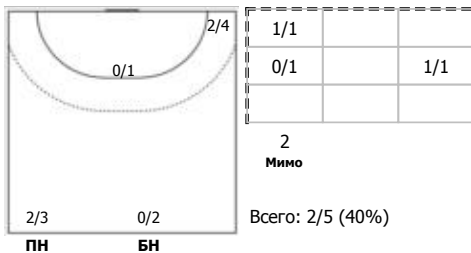

ФЕДЕРАЦИЯ ГАНДБОЛА РОССИИ

официальный сайт ФГР www.rushandball.ru размещает онлайн хода матча и статистические отчеты

Карта бросков

Соревнование: Чемпионат России по гандболу Этап: часть 2, гр. А Дата: 01.03.2025	Город: Москва Арена: ВА "Динамо" Матч №: 125	Зрители: 542 Вместимость: 3000 Матч ID: 30415	Время начала: 17:00 Время окончания: 18:23 Продолжительность: 1:23

Технический делегат: ЧЕРНЕГА Игорь Судьи: КАЗАНЦЕВА Алина, КАЗАНЦЕВА Кристина Старший бригады секретарей: ЗАВЬЯЛОВА Анастасия	Секундометрист: ЗАВЬЯЛОВА Анастасия Секретарь: ПИКАЛОВА Кристина Статистик-оператор: ФИЛИППОВ Антон Статистик-секретарь: КОРНИЛОВ Степан

ЦСКА (Москва) - ЛАДА (Самарская обл., Тольятти) 44:31 (22:19)

В ЛАДА, Самарская обл., Тольятти

Игроки

Голы/броски

№2 Фомина Ольга (Правый крайний)