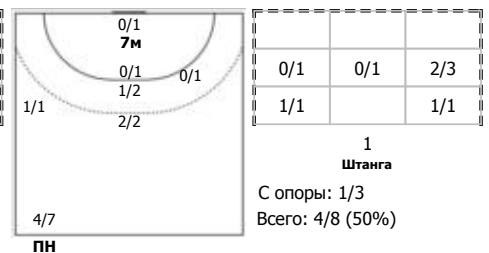

№11 Мусина Полина (Линейный)

№15 Терлецкая Екатерина (Центральный)

№28 Блохина Алёна (Левый крайний)

№34 Малашенко Елизавета (Центральный)

№41 Сокова Алина (Левый крайний)

№55 Дворцова Алина (Левый полусредний)