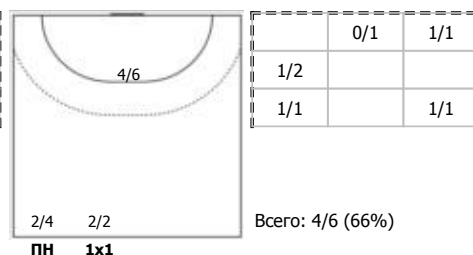

ЦСКА (Москва) - ЛАДА (Самарская обл., Тольятти) 44:31 (22:19)

А ЦСКА, Москва

Игроки

Голы/броски

№4 Собкало Валерия (Правый крайний)

№8 Семина Варвара (Левый полусредний)

№10 Шамановская Виктория (Линейный)

№14 Никитина Вероника (Левый полусредний)