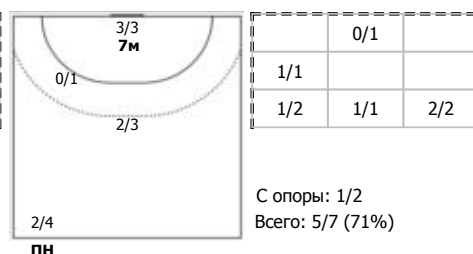

№25 Сабирова Карина (Центральный)