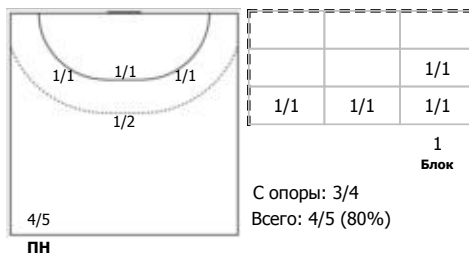

№15 Терлецкая Екатерина (Центральный)