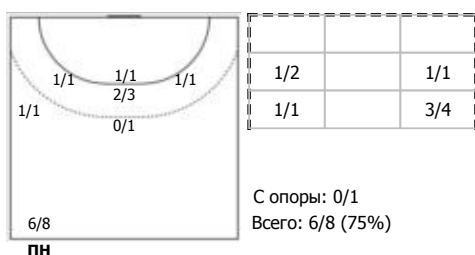

№33 Ильина Екатерина (Центральный)