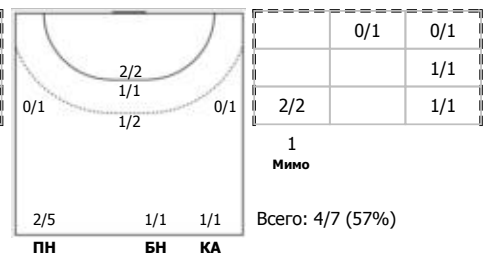

№28 Блохина Алёна (Левый крайний)