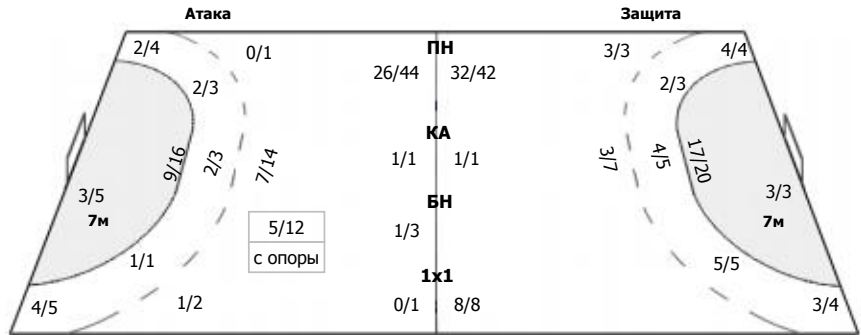

ЦСКА (Москва) - ЛАДА (Самарская обл., Тольятти) 44:31 (22:19)

В ЛАДА, Самарская обл., Тольятти

Команда

Голы/броски: 31/54 (57%)

2/4	2/3	0/1	Мимо: 3
4/7	0/1	6/8	Штанга: 4
8/8	2/2	7/9	Блок: 3

Вратари

Сейвы/броски: 8/52 (15%)

0/3	2/3	1/3	ПН: 8/40 (20%)
3/10		0/3	7м: 0/3 (0%)
1/16	0/5	1/9	БП: 0/9 (0%)

№1 Кунцевич Юлия

	0/1		ПН: 0/11 (0%)
0/1		0/2	7м: 0/1 (0%)
0/6	0/2	0/4	БП: 0/4 (0%)
			Всего: 0/16 (0%)

№81 Семина Дарья

0/3	2/2	1/3	ПН: 8/29 (27%)
3/9		0/1	7м: 0/2 (0%)
1/10	0/3	1/5	БП: 0/5 (0%)
			Всего: 8/36 (22%)