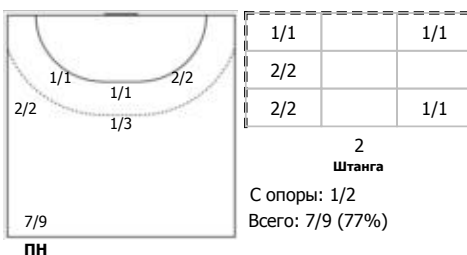

ЦСКА (Москва) - ЛАДА (Самарская обл., Тольятти) 44:31 (22:19)

А ЦСКА, Москва

Игроки

Голы/броски

№4 Собкало Валерия (Правый крайний)

№8 Семина Варвара (Левый полусредний)

№10 Шамановская Виктория (Линейный)

№14 Никитина Вероника (Левый полусредний)