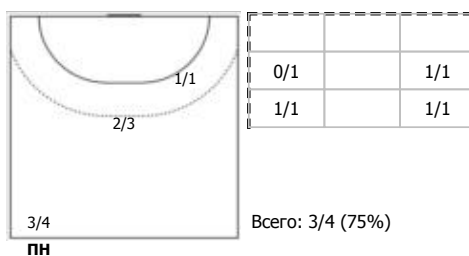

№98 Еремина Дарья (Правый полусредний)

Условные обозначения: 7 м - 7-метровый штрафной бросок.

Тип атаки: ПН - позиционное нападение; КА - контратака; 1x1 - индивидуальный отрыв; БН - быстрое начало; БП - быстрый переход (включает КА, 1x1, БН).

Амплуа: В - вратарь; ЛК - левый крайний; ЛЛП - левый полусредний; Ц - разыгрывающий; ПП - правый полусредний; ПК - правый крайний; Л - линейный; П - полусредний; К - крайний.