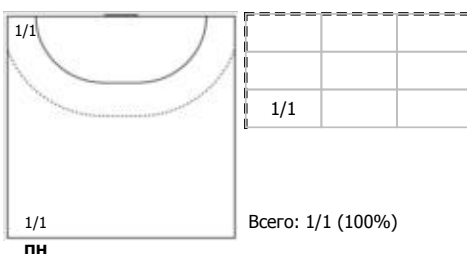

№19 Козаченко Юлия (Левый крайний)