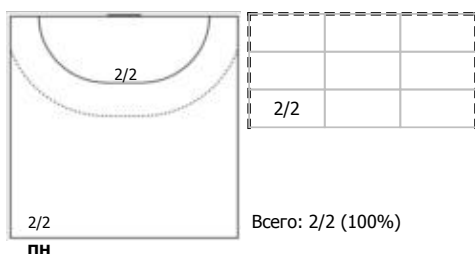

ЦСКА (Москва) - ЛАДА (Самарская обл., Тольятти) 44:31 (22:19)

А ЦСКА, Москва

Игроки

Голы/броски

№4 Собкало Валерия (Правый крайний)

№8 Семина Варвара (Левый полусредний)

№10 Шамановская Виктория (Линейный)

№14 Никитина Вероника (Левый полусредний)