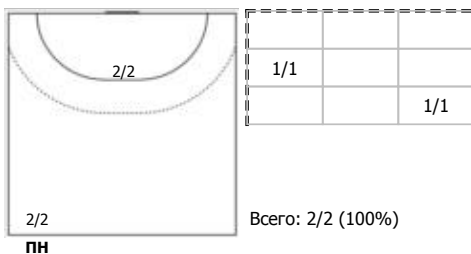

№11 Мусина Полина (Линейный)