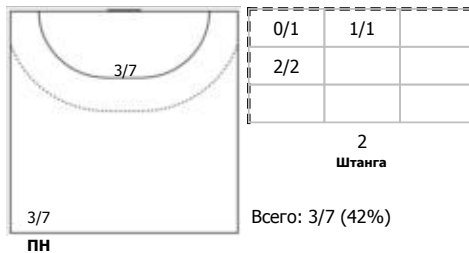

ЦСКА (Москва) - ЛАДА (Самарская обл., Тольятти) 44:31 (22:19)

В ЛАДА, Самарская обл., Тольятти

Игроки

Голы/броски

№2 Фомина Ольга (Правый крайний)

№4 Жилинскайте Яна (Линейный)

№5 Матюхина Виктория (Левый крайний)