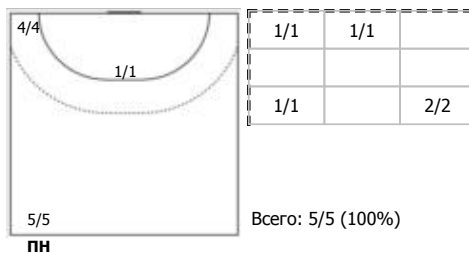

№11 Мусина Полина (Линейный)

№15 Терлецкая Екатерина (Центральный)

№28 Блохина Алёна (Левый крайний)

№34 Малашенко Елизавета (Центральный)

№41 Сокова Алина (Левый крайний)

№55 Дворцова Алина (Левый полусредний)