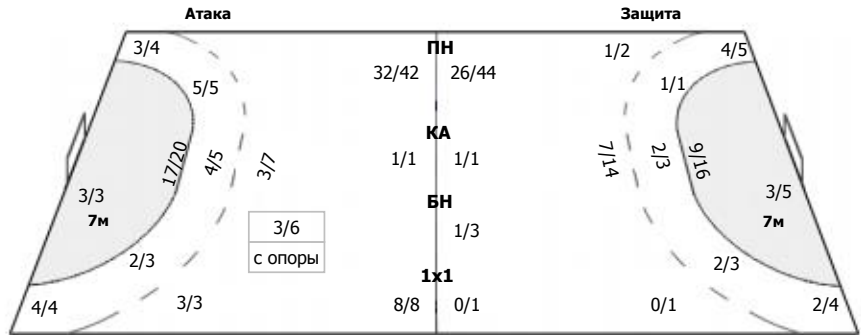

ЦСКА (Москва) - ЛАДА (Самарская обл., Тольятти) 44:31 (22:19)

А ЦСКА, Москва

Команда

Голы/броски: 44/54 (81%)

3/3	1/3	2/3
7/10		3/3
15/16	5/5	8/9

Штанга: 2

Вратари

Сейвы/броски: 12/43 (27%)

2/4	1/3	1/1
3/7	1/1	2/8
0/8	0/3	2/8

ПН: 9/35 (25%)

7м: 2/5 (40%)

БП: 1/3 (33%)

Голы в пустые ворота - 0/0

№1 Верещак Анна

2/4	1/3	1/1
3/5		2/7
0/6	0/1	2/5

ПН: 8/26 (30%)