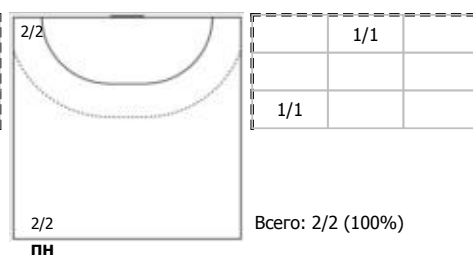

№71 Левчина Екатерина (Левый крайний)