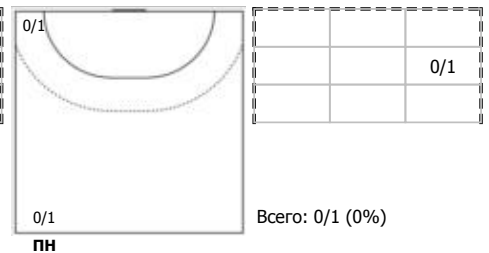

ЦСКА (Москва) - ЛАДА (Самарская обл., Тольятти) 44:31 (22:19)

В ЛАДА, Самарская обл., Тольятти

Игроки

Голы/броски

№2 Фомина Ольга (Правый крайний)

№4 Жилинскайте Яна (Линейный)

№5 Матюхина Виктория (Левый крайний)