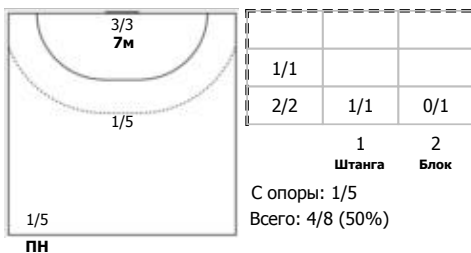

№11 Мусина Полина (Линейный)

№15 Терлецкая Екатерина (Центральный)

№28 Блохина Алёна (Левый крайний)

№34 Малашенко Елизавета (Центральный)

№41 Сокова Алина (Левый крайний)

№55 Дворцова Алина (Левый полусредний)