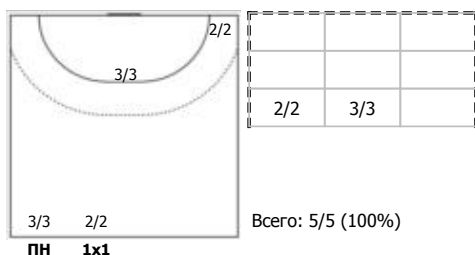

ФЕДЕРАЦИЯ ГАНДБОЛА РОССИИ

официальный сайт ФГР www.rushandball.ru размещает онлайн хода матча и статистические отчеты

Карта бросков

Соревнование: Чемпионат России по гандболу	Город: Москва	Зрители: 542	Время начала: 17:00
Этап: часть 2, гр. А	Арена: ВА "Динамо"	Вместимость: 3000	Время окончания: 18:23
Дата: 01.03.2025	Матч №: 125	Матч ID: 30415	Продолжительность: 1:23

Технический делегат: ЧЕРНЕГА Игорь	Секундометрист: ЗАВЬЯЛОВА Анастасия
Судьи: КАЗАНЦЕВА Алина, КАЗАНЦЕВА Кристина	Секретарь: ПИКАЛОВА Кристина
Старший бригады секретарей: ЗАВЬЯЛОВА Анастасия	Статистик-оператор: ФИЛИППОВ Антон
	Статистик-секретарь: КОРНИЛОВ Степан

ЦСКА (Москва) - ЛАДА (Самарская обл., Тольятти) 44:31 (22:19)

А ЦСКА, Москва

Игроки

Голы/броски

№4 Собкало Валерия (Правый крайний)