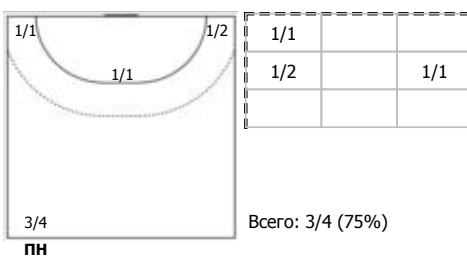

№19 Козаченко Юлия (Левый крайний)

№25 Сабирова Карина (Центральный)

№33 Ильина Екатерина (Центральный)

№55 Гаряева Юлия (Правый полусредний)

№71 Левчина Екатерина (Левый крайний)

№86 Явон Ольга (Правый полусредний)

№93 Захаренко Ева (Правый крайний)

Условные обозначения: 7 м - 7-метровый штрафной бросок.

Тип атаки: ПН - позиционное нападение; КА - контратака; 1x1 - индивидуальный отрыв; БН - быстрое начало; БП - быстрый переход (включает КА, 1x1, БН).