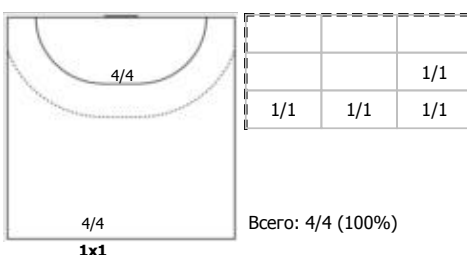

№55 Гаряева Юлия (Правый полусредний)