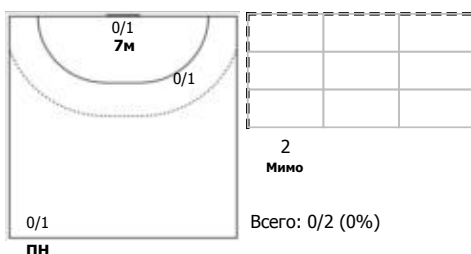

КА

№25 Фролова Ярослава (Центральный)

ПН

№42 Кишко Алина (Левый полусредний)

ПН

№44 Шавман Анастасия (Левый полусредний)

ПН

2