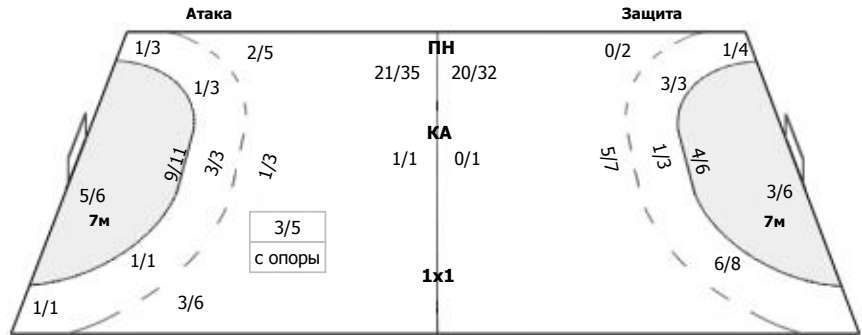

Голы в пустые ворота - 0/0

№1 Верещак Анна

		0/1	ПН: 0/1 (0%)
			7м: 1/2 (50%)
1/1		0/1	Всего: 1/3 (33%)

№99 Каплина Полина

1/4	1/1	0/4	ПН: 7/25 (28%)
1/4		3/6	7м: 1/3 (33%)
2/6	1/3	0/1	БП: 1/1 (100%)
			Всего: 9/29 (31%)