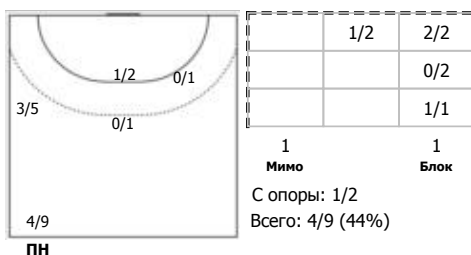

Ростов-Дон (Ростов-на-Дону) - ЦСКА (Москва) 23:27 (13:16)

В ЦСКА, Москва

Игроки

Голы/броски

№4 Собкало Валерия (Правый крайний)

ПН КА

№8 Семина Варвара (Левый полусредний)

ПН