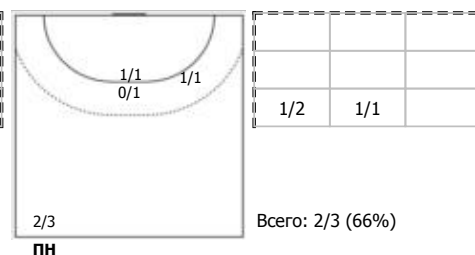

№25 Фролова Ярослава (Центральный)

ПН