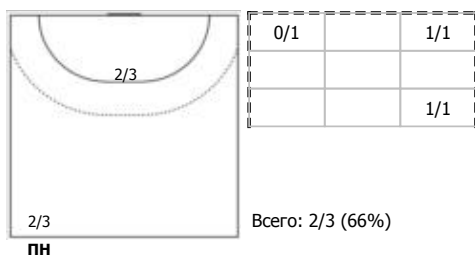

ФЕДЕРАЦИЯ ГАНДБОЛА РОССИИ

официальный сайт ФГР www.rushandball.ru размещает онлайн хода матча и статистические отчеты

Карта бросков

Соревнование: Чемпионат России по гандболу	Город: Ростов-на-Дону	Зрители: 1683	Время начала: 19:30
Этап: часть 2, гр. А	Арена: Крытый футбольный манеж	Вместимость: 2300	Время окончания: 21:06
Дата: 17.03.2025	Матч №: 130	Матч ID: 30420	Продолжительность: 1:36

Технический делегат: КИЯШКО Владимир	Секундометрист: НЕСУДИМОВА Светлана
Судьи: СЕМЕНЕНКО Антон, СТРЕЛЕНЬИЙ Ярослав	Секретарь: ГОРШКОВА Светлана
Старший бригады секретарей: ДЕНИСЕНКО Юлия	Статистик-оператор: ФЕДОТОВА Виктория
	Статистик-секретарь: ОБИРИНА Надежда

Ростов-Дон (Ростов-на-Дону) - ЦСКА (Москва) 23:27 (13:16)

А Ростов-Дон, Ростов-на-Дону

Игроки

Голы/броски

№8 Сень Анна (Левый полусредний)

ПН