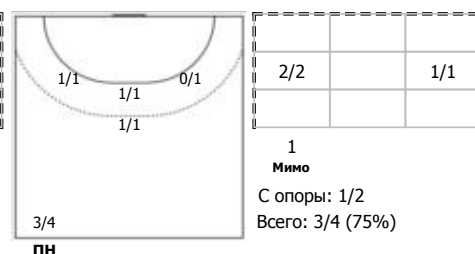

№51 Таженова Милана (Центральный)

ПН

1

Мимо