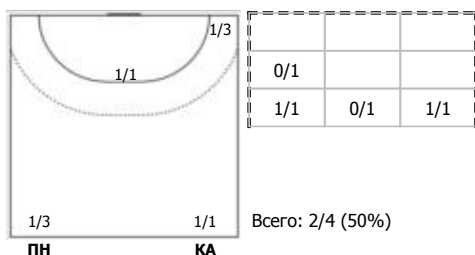

ФЕДЕРАЦИЯ ГАНДБОЛА РОССИИ

официальный сайт ФГР www.rushandball.ru размещает онлайн хода матча и статистические отчеты

Карта бросков

Соревнование: Чемпионат России по гандболу	Город: Ростов-на-Дону	Зрители: 1683	Время начала: 19:30
Этап: часть 2, гр. А	Арена: Крытый футбольный манеж	Вместимость: 2300	Время окончания: 21:06
Дата: 17.03.2025	Матч №: 130	Матч ID: 30420	Продолжительность: 1:36

Технический делегат: КИЯШКО Владимир	Секундометрист: НЕСУДИМОВА Светлана
Судьи: СЕМЕНЕНКО Антон, СТРЕЛЕНЬИЙ Ярослав	Секретарь: ГОРШКОВА Светлана
Старший бригады секретарей: ДЕНИСЕНКО Юлия	Статистик-оператор: ФЕДОТОВА Виктория
	Статистик-секретарь: ОБИРИНА Надежда

Ростов-Дон (Ростов-на-Дону) - ЦСКА (Москва) 23:27 (13:16)

В ЦСКА, Москва

Игроки

Голы/броски

№4 Собкало Валерия (Правый крайний)

ПН КА