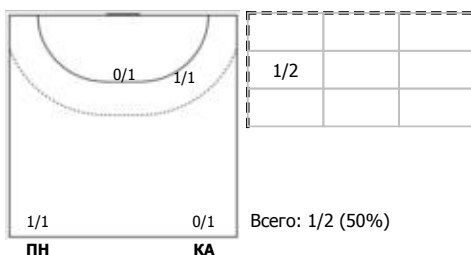

№13 Шапошникова Анна (Правый полусредний)

ПН

КА