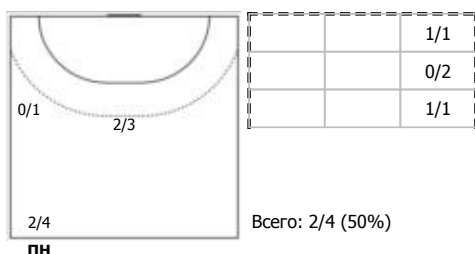

№42 Кишко Алина (Левый полусредний)

ПН