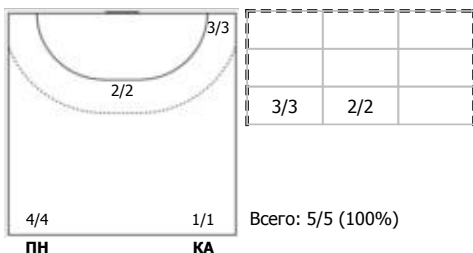

ФЕДЕРАЦИЯ ГАНДБОЛА РОССИИ

официальный сайт ФГР www.rushandball.ru размещает онлайн хода матча и статистические отчеты

Карта бросков

Соревнование: Кубок России по гандболу среди женщин	Город: Астрахань	Зрители: 3000	Время начала: 13:00
Этап: 1/2 финала (1)	Арена: СК "Звездный"	Вместимость: 5000	Время окончания: 14:26
Дата: 19.04.2025	Матч №: ПФ/1	Матч ID: 30776	Продолжительность: 1:26

Технический делегат: КИЯШКО Алексей	Секундометрист: ПЧЕЛЯКОВ Андрей
Судьи: МЕРЗЛЮТИН Антон, ПОДСТАВКИН Эдуард	Секретарь: ЯЦУКОВА Елена
Старший бригады секретарей: ЖОЛОбОВА Галина	Статистик-оператор: ТОРСУКОВА Наталья
	Статистик-секретарь: ПЕРФИЛЬЕВА Татьяна

Ростов-Дон (Ростов-на-Дону) - ЛАДА (Самарская обл., Тольятти) 34:24 (21:13)

А Ростов-Дон, Ростов-на-Дону

Игроки

Голы/броски

№6 Манагарова Юлия (Правый крайний)