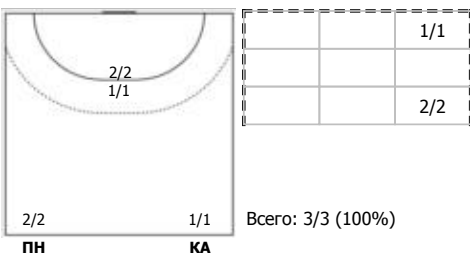

Ростов-Дон (Ростов-на-Дону) - ЛАДА (Самарская обл., Тольятти) 34:24 (21:13)

А Ростов-Дон, Ростов-на-Дону

Игроки

Голы/броски

№6 Манагарова Юлия (Правый крайний)

№8 Сень Анна (Левый полусредний)

№13 Шапошникова Анна (Правый полусредний)