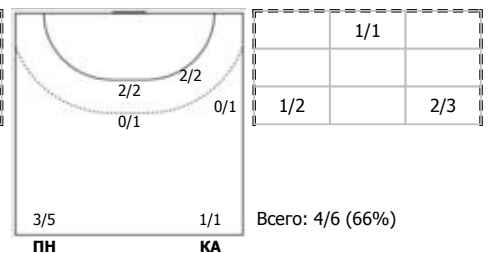

№15 Терлецкая Екатерина (Центральный)

№16 Войтулевич Валентина (Вратарь)

№28 Блохина Алёна (Левый крайний)

№30 Островская Александра (Линейный)

№34 Малащенко Елизавета (Центральный)

№55 Дворцова Алиса (Левый полусредний)