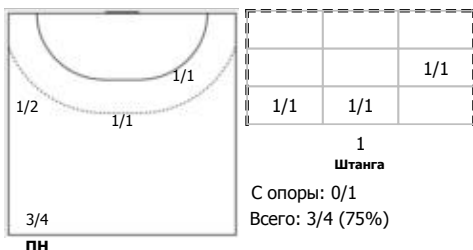

№66 Бабенко Юлия (Левый полусредний)