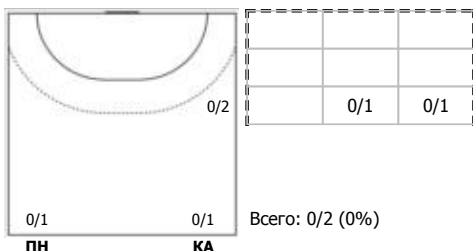

№19 Макеева Ксения (Линейный)

№25 Фролова Ярослава (Центральный)

№42 Кишко Алина (Левый полусредний)

№44 Шавман Анастасия (Левый полусредний)

№51 Таженова Милана (Центральный)

№63 Кожокарь Кристина (Левый крайний)