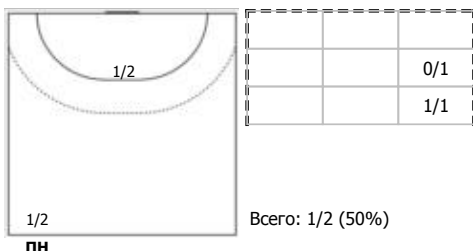

№19 Макеева Ксения (Линейный)