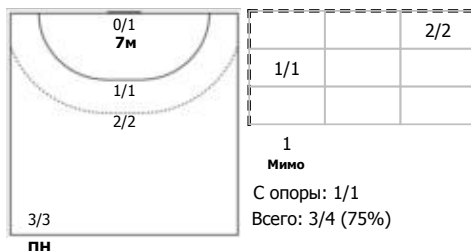

№42 Кишко Алина (Левый полусредний)