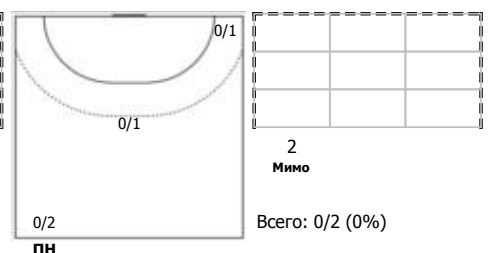

№89 Судакова Марина (Правый крайний)

Условные обозначения: 7 м - 7-метровый штрафной бросок.

Тип атаки: ПН - позиционное нападение; КА - контратака; 1x1 - индивидуальный отрыв; БН - быстрое начало; БП - быстрый переход (включает КА, 1x1, БН).

Амплуа: В-вратарь; ЛК-левый крайний; ЛП-левый полусредний; Ц-разыгрывающий; ПП-правый полусредний; ПК-правый крайний; Л-линейный; П-полусредний; К-крайний.