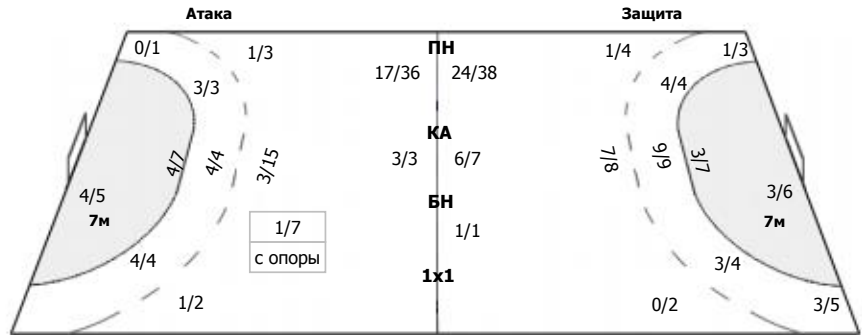

Сейвы/броски: 12/45 (26%)

0/1	1/2	0/6
3/5		4/7
1/8	1/4	2/12

ПН: 9/32 (28%)
7м: 2/5 (40%)
БП: 1/8 (12%)

Голы в пустые ворота - 1/2

№1 Кунцевич Юлия

0/1	1/1	0/4
3/4		2/5
1/5	0/3	1/8

ПН: 6/21 (28%)
7м: 2/5 (40%)
БП: 0/5 (0%)
Всего: 8/31 (25%)