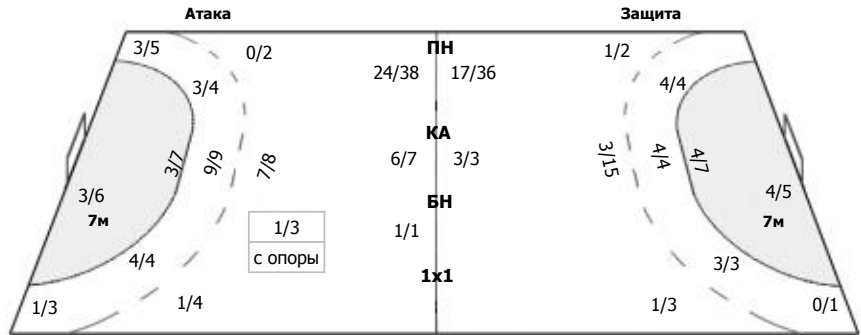

ФЕДЕРАЦИЯ ГАНДБОЛА РОССИИ

официальный сайт ФГР www.rushandball.ru размещает онлайн хода матча и статистические отчеты

Карта бросков

Соревнование: Кубок России по гандболу среди городов: Астрахань	Зрители: 3000	Время начала: 13:00
Этап: 1/2 финала (1)	Вместимость: 5000	Время окончания: 14:26
Дата: 19.04.2025	Арена: СК "Звездный"	Матч ID: 30776
	Матч №: ПФ/1	Продолжительность: 1:26

Технический делегат: КИЯШКО Алексей	Секундометрист: ПЧЕЛЯКОВ Андрей
Судьи: МЕРЗЛЮТИН Антон, ПОДСТАВКИН Эдуард	Секретарь: ЯЦУКОВА Елена
Старший бригады секретарей: ЖОЛОбОВА Галина	Статистик-оператор: ТОРСУКОВА Наталья
	Статистик-секретарь: ПЕРФИЛЬЕВА Татьяна

Ростов-Дон (Ростов-на-Дону) - ЛАДА (Самарская обл., Тольятти) 34:24 (21:13)

А Ростов-Дон, Ростов-на-Дону

Команда

Голы/броски: 34/52 (65%)

1/1	1/2	6/6
2/5	1/1	3/7
7/8	3/4	10/12

Мимо: 4
Штанга: 2

Вратари

Сейвы/броски: 8/31 (25%)

0/6	1/2	0/2
		2/3
3/7	1/3	1/8

ПН: 8/24 (33%)
7м: 0/4 (0%)
БП: 0/3 (0%)

Голы в пустые ворота - 1/1

№11 Лагина Анастасия

0/4	0/1	
		1/1
3/6	1/2	1/5

ПН: 6/14 (42%)
7м: 0/2 (0%)
БП: 0/3 (0%)
Всего: 6/19 (31%)

№12 Грацкевич Юлия

0/2	1/1	0/2
		1/2
0/1	0/1	0/3

ПН: 2/10 (20%)
7м: 0/2 (0%)
Всего: 2/12 (16%)

7-метровые броски

Голы/броски: 3/6 (50%)

		1/1
0/1		0/1
		2/2

Мимо: 1

№42 Кишко Алина

Всего: 0/1 (0%)

№63 Кожокарь Кристина

		0/1

Всего: 0/1 (0%)

№76 Зеленкова Екатерина

0/1		
		2/2

Всего: 2/3 (66%)

№81 Стаценко Дарья

		1/1

Всего: 1/1 (100%)

Условные обозначения: 7 м - 7-метровый штрафной бросок.

Тип атаки: ПН - позиционное нападение; КА - контратака; 1x1 - индивидуальный отрыв; БН - быстрое начало; БП - быстрый переход (включает КА, 1x1, БН).

Амплуа: В - вратарь; ЛК - левый крайний; ЛП - левый полусредний; Ц - разыгрывающий; ПП - правый полусредний; ПК - правый крайний; Л - линейный; П - полусредний; К - крайний.