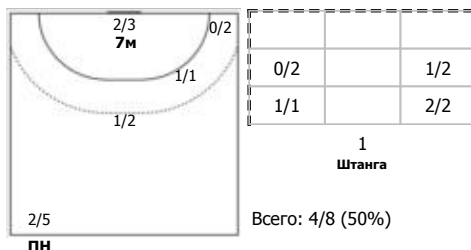

№76 Зеленкова Екатерина (Правый полусредний)