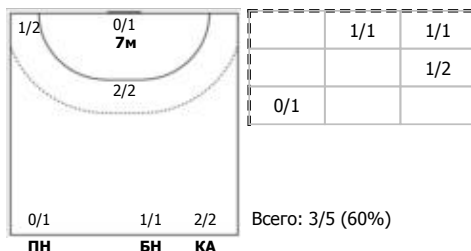

№19 Макеева Ксения (Линейный)

№25 Фролова Ярослава (Центральный)

№42 Кишко Алина (Левый полусредний)

№44 Шавман Анастасия (Левый полусредний)

№51 Таженова Милана (Центральный)

№63 Кожокарь Кристина (Левый крайний)