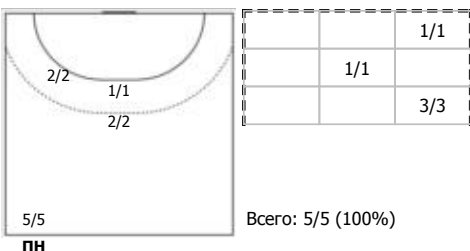

№19 Макеева Ксения (Линейный)

№25 Фролова Ярослава (Центральный)

№42 Кишко Алина (Левый полусредний)

№44 Шавман Анастасия (Левый полусредний)

№51 Таженова Милана (Центральный)

№63 Кожокарь Кристина (Левый крайний)