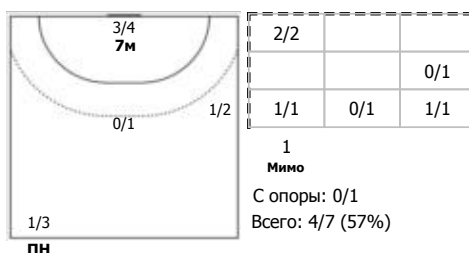

№77 Макеева Александра (Правый полусредний)