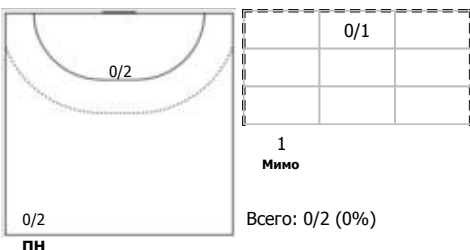

№75 Амельченко Алёна (Линейный)