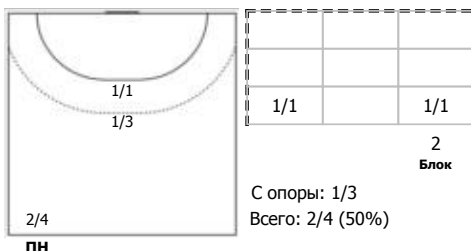

№15 Терлецкая Екатерина (Центральный)

№16 Войтулевич Валентина (Вратарь)

№28 Блохина Алёна (Левый крайний)

№30 Островская Александра (Линейный)

№34 Малащенко Елизавета (Центральный)

№55 Дворцова Алиса (Левый полусредний)