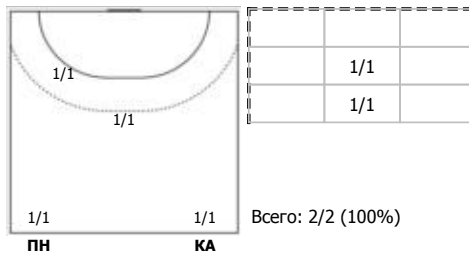

Ростов-Дон (Ростов-на-Дону) - ЛАДА (Самарская обл., Тольятти) 34:24 (21:13)

В ЛАДА, Самарская обл., Тольятти

Игроки

Голы/броски

№4 Жилинскийте Яна (Линейный)

№5 Матюхина Виктория (Левый крайний)

№9 Горшенина Ольга (Левый полусредний)