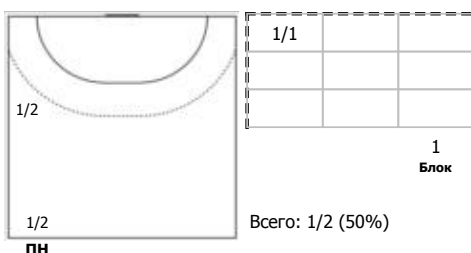

№69 Милова Дарья (Левый полусредний)