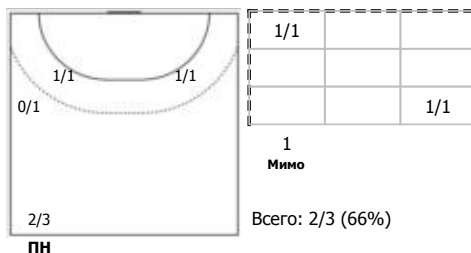

Ростов-Дон (Ростов-на-Дону) - ЛАДА (Самарская обл., Тольятти) 34:24 (21:13)

А Ростов-Дон, Ростов-на-Дону

Игроки

Голы/броски

№6 Манагарова Юлия (Правый крайний)

№8 Сень Анна (Левый полусредний)

№13 Шапошникова Анна (Правый полусредний)