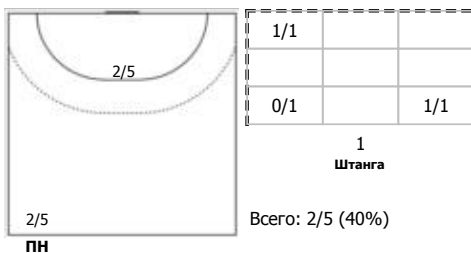

№15 Терлецкая Екатерина (Центральный)

№16 Войтулевич Валентина (Вратарь)

№28 Блохина Алёна (Левый крайний)

№30 Островская Александра (Линейный)

№34 Малащенко Елизавета (Центральный)

№55 Дворцова Алиса (Левый полусредний)