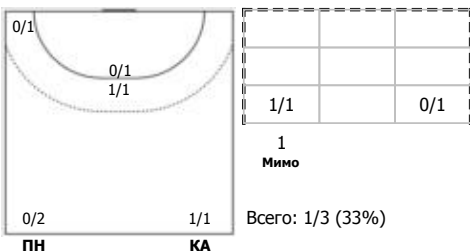

№66 Бабенко Юлия (Левый полусредний)

№75 Амельченко Алёна (Линейный)

№76 Зеленкова Екатерина (Правый полусредний)

№81 Стаценко Дарья (Левый полусредний)

№88 Кузнецова Полина (Левый крайний)

Условные обозначения: 7 м - 7-метровый штрафной бросок.