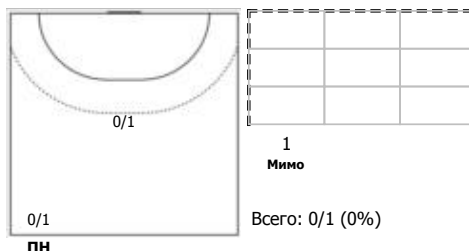

№16 Войтулевич Валентина (Вратарь)