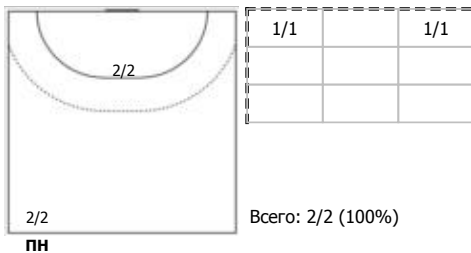

ФЕДЕРАЦИЯ ГАНДБОЛА РОССИИ

официальный сайт ФГР www.rushandball.ru размещает онлайн хода матча и статистические отчеты

Карта бросков

Соревнование: Кубок России по гандболу среди женщин	Город: Астрахань	Зрители: 3000	Время начала: 13:00
Этап: 1/2 финала (1)	Арена: СК "Звездный"	Вместимость: 5000	Время окончания: 14:26
Дата: 19.04.2025	Матч №: ПФ/1	Матч ID: 30776	Продолжительность: 1:26

Технический делегат: КИЯШКО Алексей	Секундометрист: ПЧЕЛЯКОВ Андрей
Судьи: МЕРЗЛЮТИН Антон, ПОДСТАВКИН Эдуард	Секретарь: ЯЦУКОВА Елена
Старший бригады секретарей: ЖОЛОбОВА Галина	Статистик-оператор: ТОРСУКОВА Наталья
	Статистик-секретарь: ПЕРФИЛЬЕВА Татьяна

Ростов-Дон (Ростов-на-Дону) - ЛАДА (Самарская обл., Тольятти) 34:24 (21:13)

В ЛАДА, Самарская обл., Тольятти

Игроки

Голы/броски

№4 Жилинскийте Яна (Линейный)