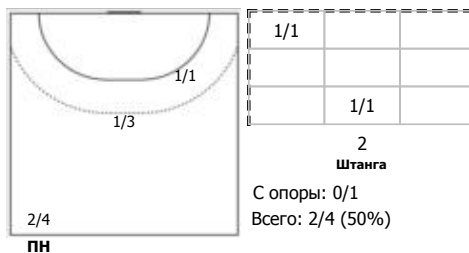

№15 Терлецкая Екатерина (Центральный)

№16 Войтулевич Валентина (Вратарь)

№28 Блохина Алёна (Левый крайний)

№30 Островская Александра (Линейный)

№34 Малащенко Елизавета (Центральный)

№55 Дворцова Алиса (Левый полусредний)