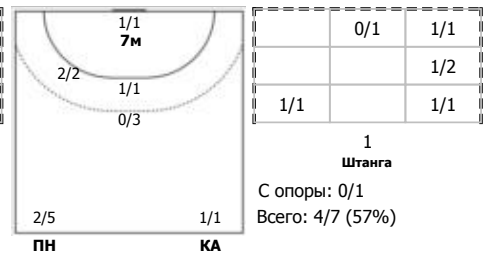

Ростов-Дон (Ростов-на-Дону) - ЛАДА (Самарская обл., Тольятти) 34:24 (21:13)

В ЛАДА, Самарская обл., Тольятти

Игроки

Голы/броски

№4 Жилинскийте Яна (Линейный)

№5 Матюхина Виктория (Левый крайний)

№9 Горшенина Ольга (Левый полусредний)