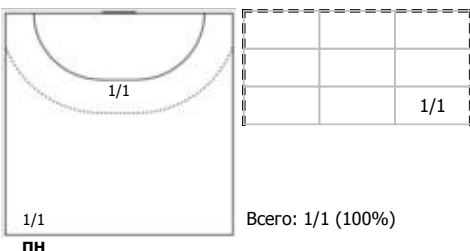

№25 Фролова Ярослава (Центральный)