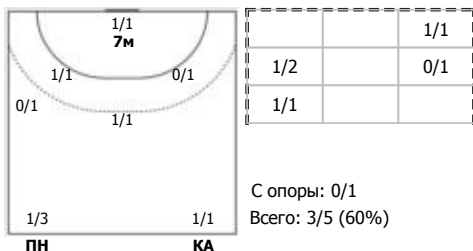

№66 Бабенко Юлия (Левый полусредний)

№75 Амельченко Алёна (Линейный)

№76 Зеленкова Екатерина (Правый полусредний)

№81 Стаценко Дарья (Левый полусредний)

№88 Кузнецова Полина (Левый крайний)

Условные обозначения: 7 м - 7-метровый штрафной бросок.