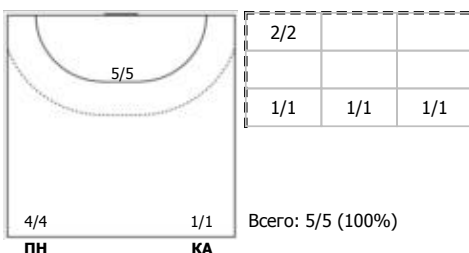

№34 Сергель Богдан (Центральный)

№35 Добрынин Владислав (Правый крайний)

№44 Сорока Игорь (Левый крайний)

№55 Рабушко Артём (Правый полусредний)

№59 Тюрин Андрей (Линейный)

№65 Шишков Роман (Правый полусредний)