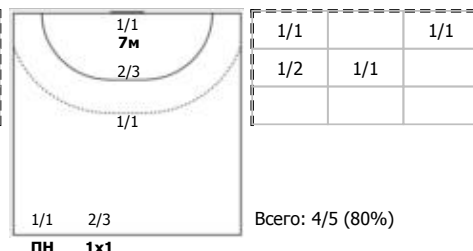

№44 Сорока Игорь (Левый крайний)