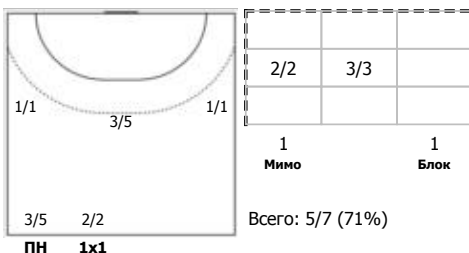

СКИФ (Краснодар) - СГАУ-Саратов (Саратовская обл.) 25:33 (11:16)

В СГАУ-Саратов, Саратовская обл.

Игроки

Голы/броски

№7 Филиппов Анатолий (Правый крайний)

№9 Пономарев Артем (Левый полусредний)

№14 Кузьмин Андрей (Левый крайний)