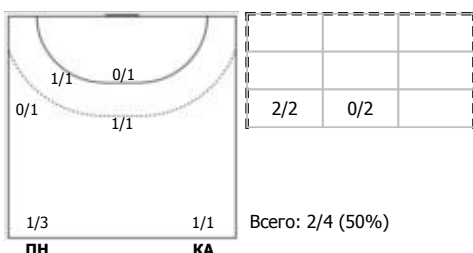

№70 Гудков Иван (Левый полусредний)