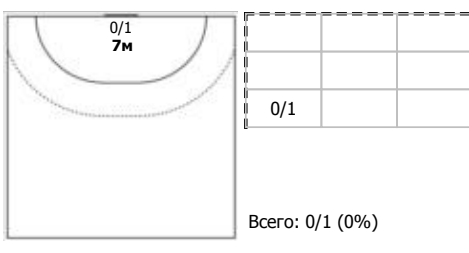

№77 Кожедуб Игорь (Левый полусредний)