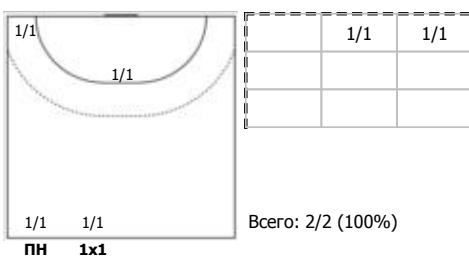

№80 Осадчий Иван (Левый крайний)

Условные обозначения: 7 м - 7-метровый штрафной бросок.

Тип атаки: ПН - позиционное нападение; КА - контратака; 1x1 - индивидуальный отрыв; БН - быстрое начало; БП - быстрый переход (включает КА, 1x1, БН).