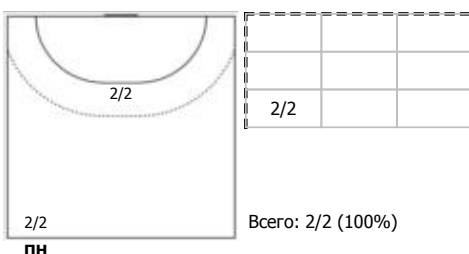

№23 Шайдука Артём (Центральный)