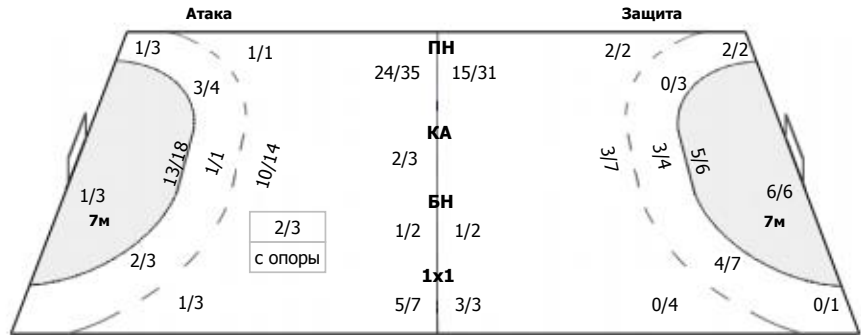

СКИФ (Краснодар) - СГАУ-Саратов (Саратовская обл.) 25:33 (11:16)

В СГАУ-Саратов, Саратовская обл.

Команда

Голы/броски: 33/50 (66%)

3/4	3/4	2/2
4/6	4/4	0/1
7/9	2/5	8/10

Мимо: 3

Блок: 2

Вратари

Сейвы/броски: 12/36 (33%)

0/1	1/3	0/1
4/8	1/1	3/4
0/9	3/4	0/5

ПН: 11/26 (42%)

7м: 0/6 (0%)

БП: 1/4 (25%)

Голы в пустые ворота - 5/5

№16 Сергеев Юрий

0/1		0/1
1/1		
0/2	0/1	0/1