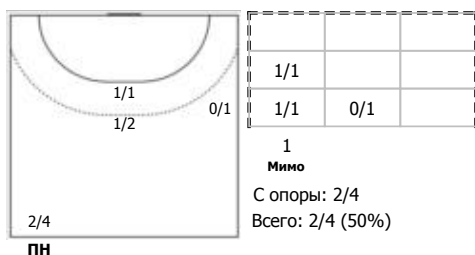

ФЕДЕРАЦИЯ ГАНДБОЛА РОССИИ

официальный сайт ФГР www.rushandball.ru размещает онлайн хода матча и статистические отчеты

Карта бросков

Соревнование: чемпионат России по гандболу	Город: Краснодар	Зрители: 400	Время начала: 19:00
Этап: Предварительный этап	Арена: ДС "Олимп"	Вместимость: 2500	Время окончания: 20:30
Дата: 13.02.2026	Матч №: 105	Матч ID: 31522	Продолжительность: 1:30

Технический делегат: ДАНЕЛИЯ Давид	Секундометрист: ЖУРМАН Анастасия
Судьи: СЕМЕНЕНКО Антон, СТРЕЛЕНЬИЙ Ярослав	Секретарь: ХАНМАГОМЕДОВА Ольга
Старший бригады секретарей: СНОПОК Людмила	Статистик-оператор: КАРМАЛИТ Юлия
	Статистик-секретарь: БАТИНОВСКИЙ Владимир

СКИФ (Краснодар) - СГАУ-Саратов (Саратовская обл.) 25:33 (11:16)

А СКИФ, Краснодар

Игроки

Голы/броски

№7 Шалабанов Савелий (Центральный)