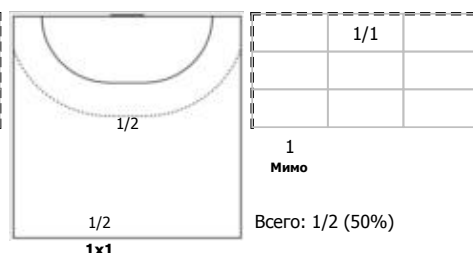

№87 Никабадзе Давид (Вратарь)