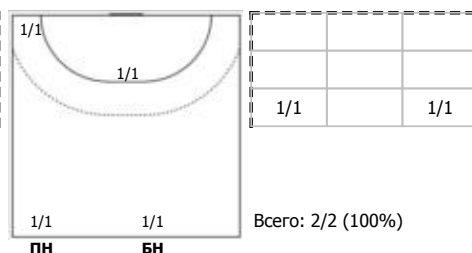

№44 Чан Суан Вьет (Левый крайний)