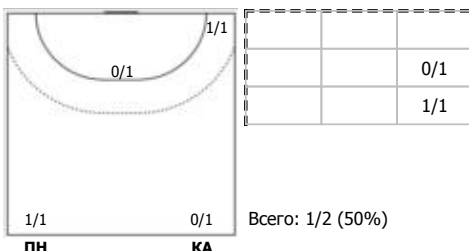

№35 Добрынин Владислав (Правый крайний)