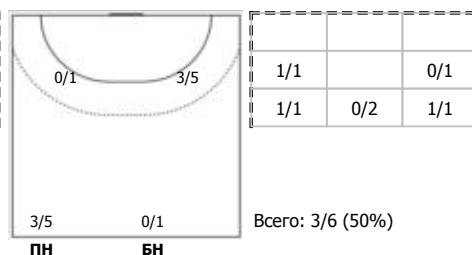

СКИФ (Краснодар) - СГАУ-Саратов (Саратовская обл.) 25:33 (11:16)

А СКИФ, Краснодар

Игроки

Голы/броски

№7 Шалабанов Савелий (Центральный)

№14 Утка Владимир (Линейный)

№18 Долинин Виктор (Левый полусредний)

№21 Дашко Руслан (Правый полусредний)