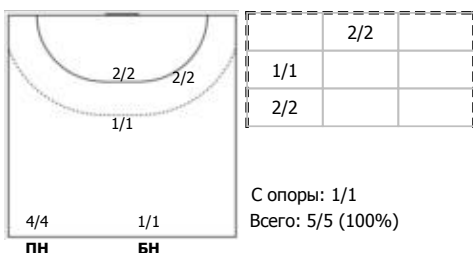

№34 Сергель Богдан (Центральный)

№35 Добрынин Владислав (Правый крайний)

№44 Сорока Игорь (Левый крайний)

№55 Рабушко Артём (Правый полусредний)

№59 Тюрин Андрей (Линейный)

№65 Шишков Роман (Правый полусредний)