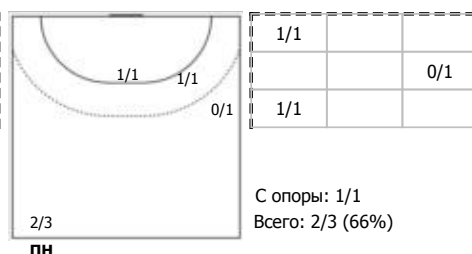

№25 Жук Артём (Правый полусредний)