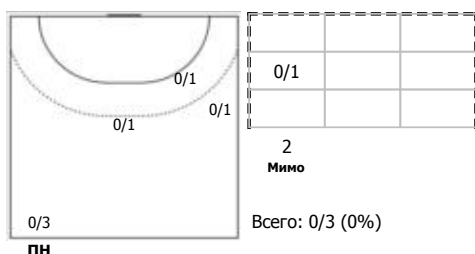

№21 Дашко Руслан (Правый полусредний)