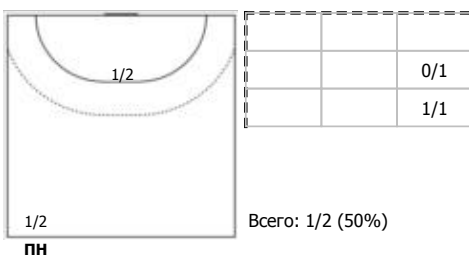

№14 Утка Владимир (Линейный)