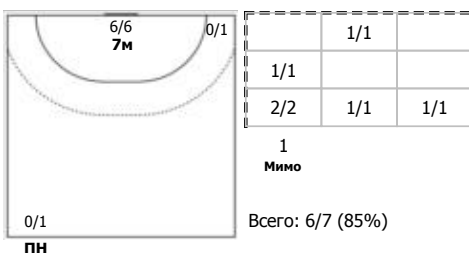

№29 Пасенов Иван (Правый крайний)