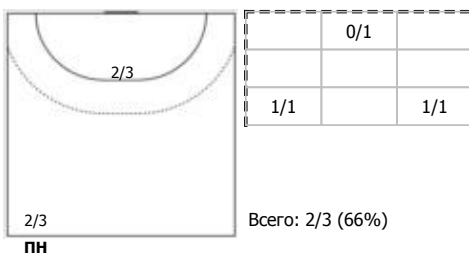

№70 Гудков Иван (Левый полусредний)

№77 Кожедуб Игорь (Левый полусредний)

№87 Никабадзе Давид (Вратарь)

№89 Силко Валентин (Центральный)

№99 Рябов Илья (Линейный)

Условные обозначения: 7 м - 7-метровый штрафной бросок.