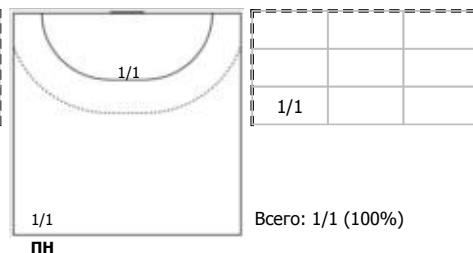

СКИФ (Краснодар) - СГАУ-Саратов (Саратовская обл.) 25:33 (11:16)

В СГАУ-Саратов, Саратовская обл.

Игроки

Голы/броски

№7 Филиппов Анатолий (Правый крайний)

№9 Пономарев Артем (Левый полусредний)

№14 Кузьмин Андрей (Левый крайний)