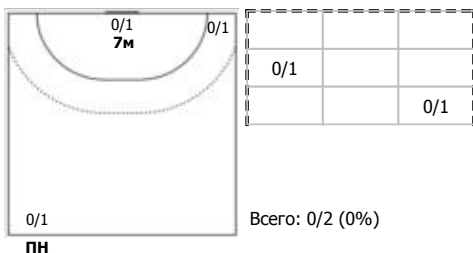

СКИФ (Краснодар) - СГАУ-Саратов (Саратовская обл.) 25:33 (11:16)

В СГАУ-Саратов, Саратовская обл.

Игроки

Голы/броски

№7 Филиппов Анатолий (Правый крайний)

№9 Пономарев Артем (Левый полусредний)

№14 Кузьмин Андрей (Левый крайний)