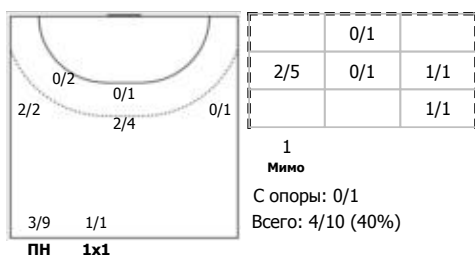

№80 Осадчий Иван (Левый крайний)

Условные обозначения: 7 м - 7-метровый штрафной бросок.

Тип атаки: ПН - позиционное нападение; КА - контратака; 1x1 - индивидуальный отрыв; БН - быстрое начало; БП - быстрый переход (включает КА, 1x1, БН).