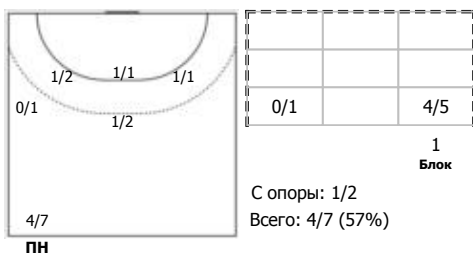

№70 Гудков Иван (Левый полусредний)

№77 Кожедуб Игорь (Левый полусредний)

№87 Никабадзе Давид (Вратарь)

№89 Силко Валентин (Центральный)

№99 Рябов Илья (Линейный)

Условные обозначения: 7 м - 7-метровый штрафной бросок.