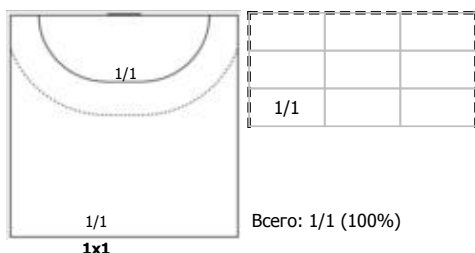

№27 Иванников Илья (Правый крайний)