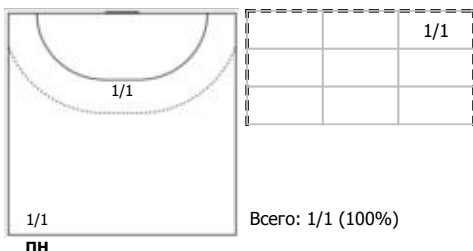

№34 Сергель Богдан (Центральный)