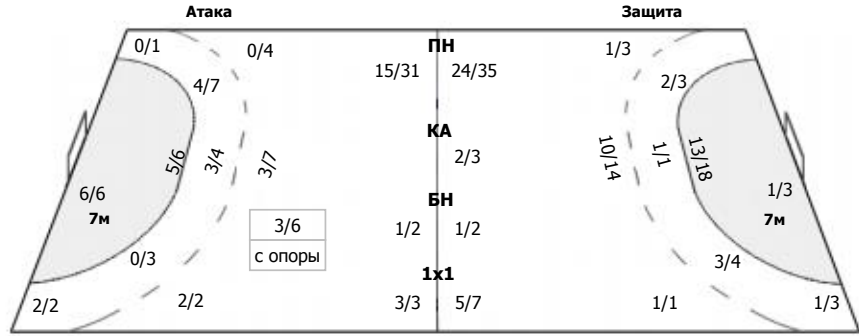

ФЕДЕРАЦИЯ ГАНДБОЛА РОССИИ

официальный сайт ФГР www.rushandball.ru размещает онлайн хода матча и статистические отчеты

Карта бросков

Соревнование: чемпионат России по гандболу
Этап: Предварительный этап
Дата: 13.02.2026

Город: Краснодар
Арена: ДС "Олимп"
Матч №: 105

Зрители: 400
Вместимость: 2500
Матч ID: 31522

Время начала: 19:00
Время окончания: 20:30
Продолжительность: 1:30

Технический делегат: ДАНЕЛИЯ Давид
Судьи: СЕМЕНЕНКО Антон, СТРЕЛЕНЬИЙ Ярослав

Секундометрист: ЖУРМАН Анастасия
Секретарь: ХАНМАГОМЕДОВА Ольга
Статистик-оператор: КАРМАЛИТ Юлия
Статистик-секретарь: БАТИНОВСКИЙ Владимир

Старший бригады секретарей: СНОПОК Людмила

СКИФ (Краснодар) - СГАУ-Саратов (Саратовская обл.) 25:33 (11:16)

А СКИФ, Краснодар

Команда

Голы/броски: 25/42 (59%)

1/1	2/3	1/1
5/9	0/1	1/4
9/9	1/4	5/5

Мимо: 5

Вратари

Сейвы/броски: 12/40 (30%)

1/4	1/2	0/2
2/6	0/1	1/1
2/9	3/5	2/10

ПН: 7/31 (22%)

7м: 2/3 (66%)

БП: 3/6 (50%)

№17 Крикунов Алексей

1/4	1/2	0/2
2/6	0/1	1/1
2/9	3/5	2/10

ПН: 7/31 (22%)

7м: 2/3 (66%)

БП: 3/6 (50%)

Всего: 12/40 (30%)

7-метровые броски

Голы/броски: 6/6 (100%)

	1/1	
1/1		
2/2	1/1	1/1

№29 Пасенов Иван

	1/1	
1/1		
2/2	1/1	1/1

Всего:

6/6 (100%)

Условные обозначения: 7 м - 7-метровый штрафной бросок.

Тип атаки: ПН - позиционное нападение; КА - контратака; 1x1 - индивидуальный отрыв; БН - быстрое начало; БП - быстрый переход (включает КА, 1x1, БН).

Амплуа: В - вратарь; ЛК - левый крайний; ЛП - левый полусредний; Ц - разыгрывающий; ПП - правый полусредний; ПК - правый крайний; Л - линейный; П - полусредний; К - крайний.