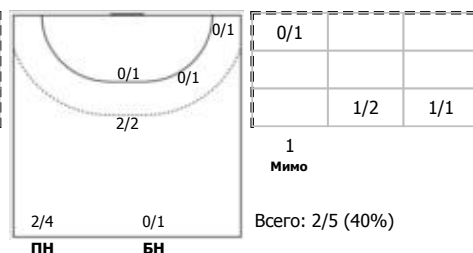

№34 Сергель Богдан (Центральный)

№35 Добрынин Владислав (Правый крайний)

№44 Сорока Игорь (Левый крайний)

№55 Рабушко Артём (Правый полусредний)

№59 Тюрин Андрей (Линейный)

№65 Шишков Роман (Правый полусредний)