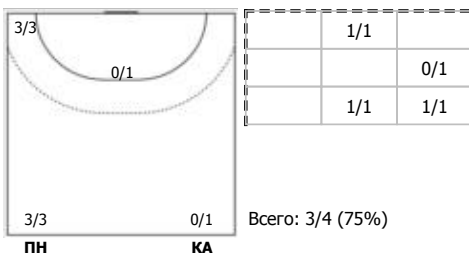

Луч (Москва) - Лада (Самарская обл., Тольятти) 33:46 (16:18)

В Лада, Самарская обл., Тольятти

Игроки

Голы/броски

№4 Жилинскийте Яна (Линейный)

№5 Матюхина Виктория (Левый крайний)

№8 Жукова Ангелина (Левый полусредний)