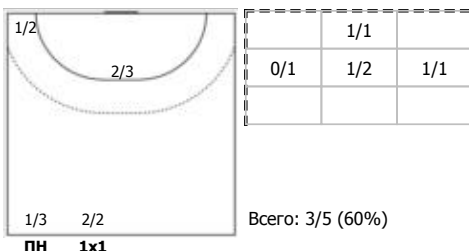

№11 Мусина Полина (Линейный)

№13 Осипова Алёна (Центральный)

№15 Терлецкая Екатерина (Центральный)

№19 Шмонина Мария (Правый полусредний)

№22 Решетникова Наталья (Левый крайний)

№23 Мишурина Анна (Левый полусредний)