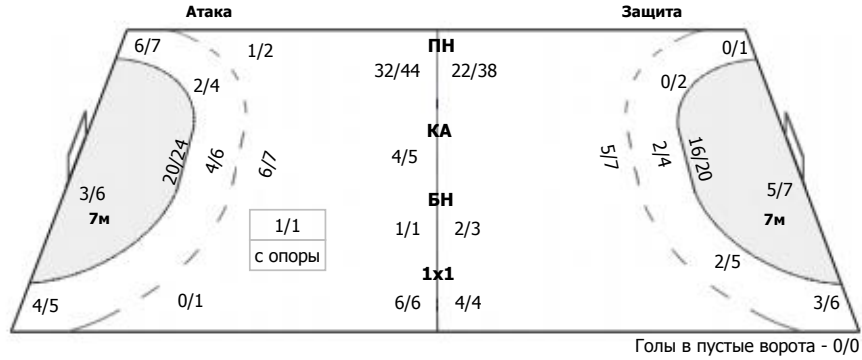

ФЕДЕРАЦИЯ ГАНДБОЛА РОССИИ

официальный сайт ФГР www.rushandball.ru размещает онлайн хода матча и статистические отчеты

Карта бросков

Соревнование: чемпионат России по гандболу	Город: Москва	Зрители: 230	Время начала: 19:30
Этап: Предварительный этап	Арена: МГА	Вместимость: 350	Время окончания: 21:07
Дата: 02.10.2025	Матч №: 020	Матч ID: 31569	Продолжительность: 1:37

Технический делегат: ОРЕХОВ Олег	Секундометрист: ГРЕЧКИН Дмитрий
Судьи: ГЕРАСИМОВ Максим, КОБЗАРЬ Эдуард	Секретарь: ХАРЧЕВА Лидия
Старший бригады секретарей: ХАРЧЕВА Лидия	Статистик-оператор: АЗАРОВ Никита
	Статистик-секретарь: КИСЕЛЕВА Анна

Луч (Москва) - Лада (Самарская обл., Тольятти) 33:46 (16:18)

В Лада, Самарская обл., Тольятти

Команда

Голы/броски: 46/62 (74%)

2/2	6/6	2/2	Мимо: 3
3/4	2/3	4/9	Штанга: 2
7/8	9/11	11/11	Блок: 1

Вратари

Сейвы/броски: 12/42 (28%)

	0/2	1/2	ПН: 11/33 (33%)
4/9	1/2	2/5	7м: 1/6 (16%)
2/9	0/4	2/9	БП: 0/3 (0%)

№1 Кунцевич Юлия

	0/1	1/1	ПН: 11/26 (42%)
4/9	1/1	2/5	7м: 1/4 (25%)
2/7	0/2	2/7	БП: 0/3 (0%)
			Всего: 12/33 (36%)

№81 Семина Дарья

	0/1	0/1	ПН: 0/7 (0%)
	0/1		7м: 0/2 (0%)
0/2	0/2	0/2	Всего: 0/9 (0%)

7-метровые броски

Голы/броски: 3/6 (50%)

		0/1	Штанга: 1
2/2	0/1	1/1	

№8 Жукова Ангелина

			Всего:
1/1			1/1 (100%)

№11 Мусина Полина

			Всего:
	0/1		0/1 (0%)

№13 Осипова Алёна

		0/1	Всего:
	1/1		1/2 (50%)

№99 Еремина Дарья

			Всего:
1/1			1/2 (50%)

Условные обозначения: 7 м - 7-метровый штрафной бросок.

Тип атаки: ПН - позиционное нападение; КА - контратака; 1x1 - индивидуальный отрыв; БН - быстрое начало; БП - быстрый переход (включает КА, 1x1, БН).

Амплуа: В-вратарь; ЛК-левый крайний; ЛП-левый полусредний; Ц-разыгрывающий; ПП-правый полусредний; ПК-правый крайний; Л-линейный; П-полусредний; К-крайний.