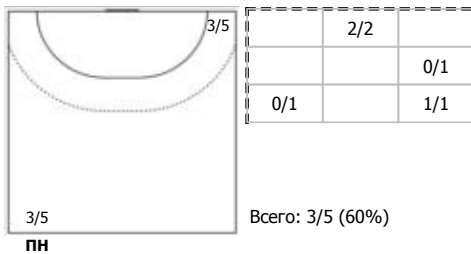

Луч (Москва) - Лада (Самарская обл., Тольятти) 33:46 (16:18)

А Луч, Москва

Игроки

Голы/броски

№1 Бударева Влада (Вратарь)

№6 Голец Виолетта (Центральный)

№8 Алексеева Марина (Правый полусредний)

№10 Черняева Мария (Правый крайний)