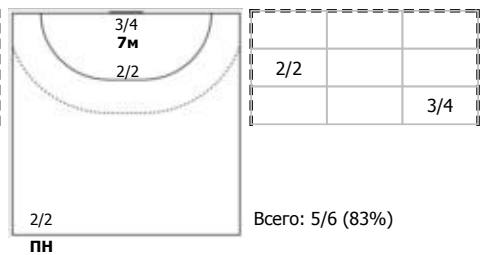

№17 Смирнова Александра (Левый крайний)

№24 Зюрина Юлия (Правый полусредний)

№29 Рожкова Ольга (Правый крайний)

№30 Коробко Екатерина (Правый полусредний)

№67 Кобж Зарема (Левый полусредний)

№94 Германова Алёна (Центральный)