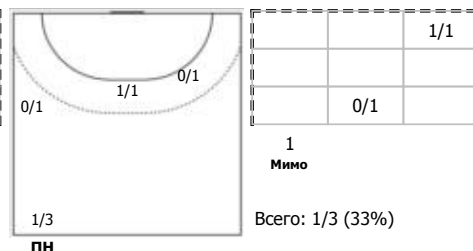

№15 Терлецкая Екатерина (Центральный)