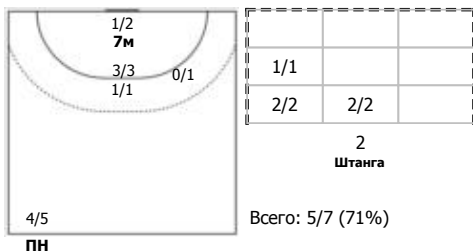

№27 Семайкина Ангелина (Правый крайний)

№47 Рахмаева Валентина (Левый крайний)

№55 Дворцова Алиса (Левый полусредний)

№99 Еремина Дарья (Полусредний)

Условные обозначения: 7 м - 7-метровый штрафной бросок.