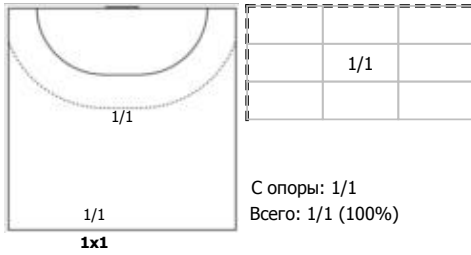

ФЕДЕРАЦИЯ ГАНДБОЛА РОССИИ

официальный сайт ФГР www.rushandball.ru размещает онлайн хода матча и статистические отчеты

Карта бросков

Соревнование: чемпионат России по гандболу
Этап: Предварительный этап
Дата: 02.10.2025

Город: Москва
Арена: МГА
Матч №: 020

Зрители: 230
Вместимость: 350
Матч ID: 31569

Время начала: 19:30
Время окончания: 21:07
Продолжительность: 1:37

Технический делегат: ОРЕХОВ Олег
Судьи: ГЕРАСИМОВ Максим, КОБЗАРЬ Эдуард

Секундометрист: ГРЕЧКИН Дмитрий
Секретарь: ХАРЧЕВА Лидия
Статистик-оператор: АЗАРОВ Никита
Статистик-секретарь: КИСЕЛЕВА Анна

Старший бригады секретарей: ХАРЧЕВА Лидия

Луч (Москва) - Лада (Самарская обл., Тольятти) 33:46 (16:18)

А Луч, Москва

Игроки

Голы/броски

№1 Бударева Влада (Вратарь)