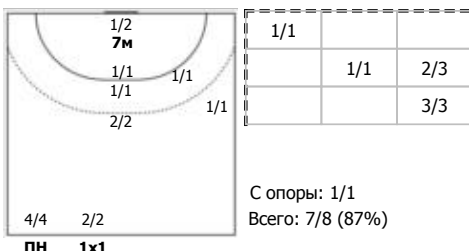

№13 Осипова Алёна (Центральный)