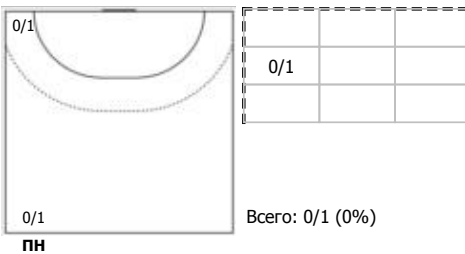

№17 Смирнова Александра (Левый крайний)