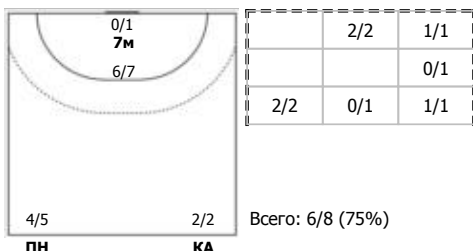

№11 Мусина Полина (Линейный)