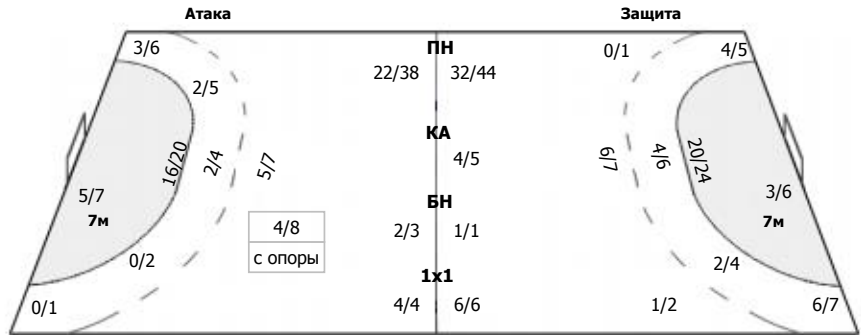

ФЕДЕРАЦИЯ ГАНДБОЛА РОССИИ

официальный сайт ФГР www.rushandball.ru размещает онлайн хода матча и статистические отчеты

Карта бросков

Соревнование: чемпионат России по гандболу	Город: Москва	Зрители: 230	Время начала: 19:30
Этап: Предварительный этап	Арена: МГА	Вместимость: 350	Время окончания: 21:07
Дата: 02.10.2025	Матч №: 020	Матч ID: 31569	Продолжительность: 1:37

Технический делегат: ОРЕХОВ Олег	Секундометрист: ГРЕЧКИН Дмитрий
Судьи: ГЕРАСИМОВ Максим, КОБЗАРЬ Эдуард	Секретарь: ХАРЧЕВА Лидия
Старший бригады секретарей: ХАРЧЕВА Лидия	Статистик-оператор: АЗАРОВ Никита
	Статистик-секретарь: КИСЕЛЕВА Анна

Луч (Москва) - Лада (Самарская обл., Тольятти) 33:46 (16:18)

А Луч, Москва

Команда

Голы/броски: 33/52 (63%)

	2/2	1/2
5/9	4/5	3/5
7/9	4/4	7/9

Мимо: 1
Штанга: 4
Блок: 2

Вратари

Сейвы/броски: 10/56 (17%)

0/2	0/6	0/2
1/4	1/3	5/9
1/8	2/11	0/11

ПН: 7/39 (17%)
7м: 2/5 (40%)
БП: 1/12 (8%)

Голы в пустые ворота - 3/3

№1 Бударева Влада

0/1	0/6	0/1
0/2	0/2	5/8
0/3	2/7	0/6

ПН: 4/25 (16%)
7м: 2/3 (66%)
БП: 1/8 (12%)
Всего: 7/36 (19%)

№61 Чипула Вероника

		0/1
1/2	1/1	0/1
1/4	0/3	0/5

ПН: 3/11 (27%)
7м: 0/2 (0%)
БП: 0/4 (0%)
Всего: 3/17 (17%)

№88 Морева Валерия

0/1		
0/1	0/1	

ПН: 0/3 (0%)
Всего: 0/3 (0%)

7-метровые броски

Голы/броски: 5/7 (71%)

1/1		
	1/1	3/4

Штанга: 1

№6 Голец Виолетта

	1/1	1/1

Всего: 2/3 (66%)

№67 Кобж Зарема

	1/1	
		2/3

Всего: 3/4 (75%)

Условные обозначения: 7 м - 7-метровый штрафной бросок.

Тип атаки: ПН - позиционное нападение; КА - контратака; 1x1 - индивидуальный отрыв; БН - быстрое начало; БП - быстрый переход (включает КА, 1x1, БН).

Амплуа: В - вратарь; ЛК - левый крайний; ЛП - левый полусредний; Ц - разыгрывающий; ПП - правый полусредний; ПК - правый крайний; Л - линейный; П - полусредний; К - крайний.