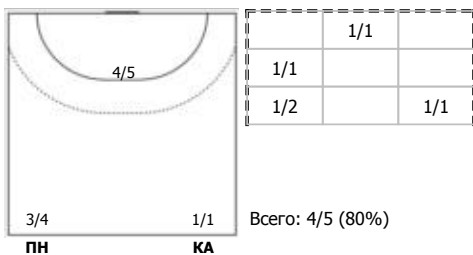

ФЕДЕРАЦИЯ ГАНДБОЛА РОССИИ

официальный сайт ФГР www.rushandball.ru размещает онлайн хода матча и статистические отчеты

Карта бросков

Соревнование: чемпионат России по гандболу	Город: Москва	Зрители: 230	Время начала: 19:30
Этап: Предварительный этап	Арена: МГА	Вместимость: 350	Время окончания: 21:07
Дата: 02.10.2025	Матч №: 020	Матч ID: 31569	Продолжительность: 1:37

Технический делегат: ОРЕХОВ Олег	Секундометрист: ГРЕЧКИН Дмитрий
Судьи: ГЕРАСИМОВ Максим, КОБЗАРЬ Эдуард	Секретарь: ХАРЧЕВА Лидия
Старший бригады секретарей: ХАРЧЕВА Лидия	Статистик-оператор: АЗАРОВ Никита
	Статистик-секретарь: КИСЕЛЕВА Анна

Луч (Москва) - Лада (Самарская обл., Тольятти) 33:46 (16:18)

В Лада, Самарская обл., Тольятти

Игроки

Голы/броски

№4 Жилинскийте Яна (Линейный)