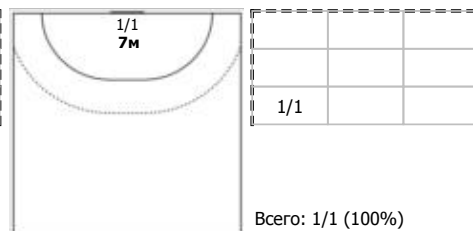

Луч (Москва) - Лада (Самарская обл., Тольятти) 33:46 (16:18)

В Лада, Самарская обл., Тольятти

Игроки

Голы/броски

№4 Жилинскийте Яна (Линейный)

№5 Матюхина Виктория (Левый крайний)

№8 Жукова Ангелина (Левый полусредний)