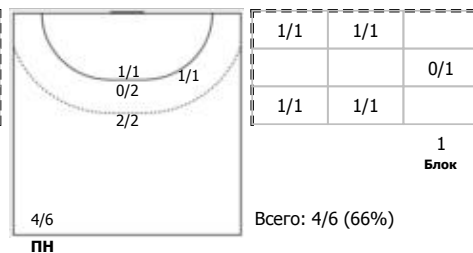

№55 Дворцова Алиса (Левый полусредний)