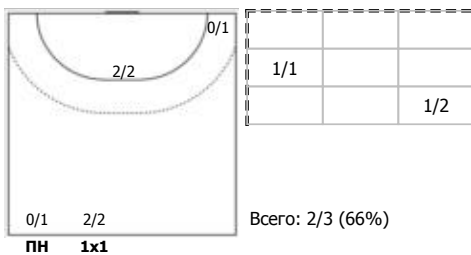

№29 Рожкова Ольга (Правый крайний)