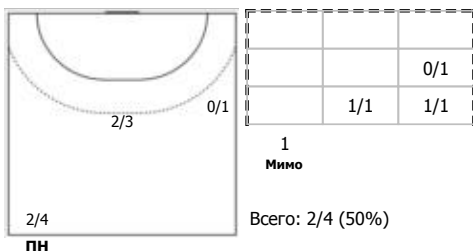

№11 Мусина Полина (Линейный)

№13 Осипова Алёна (Центральный)

№15 Терлецкая Екатерина (Центральный)

№19 Шмонина Мария (Правый полусредний)

№22 Решетникова Наталья (Левый крайний)

№23 Мишурина Анна (Левый полусредний)