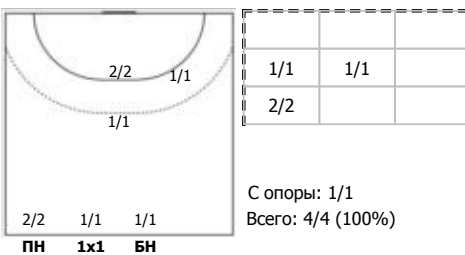

№17 Смирнова Александра (Левый крайний)

№24 Зюрина Юлия (Правый полусредний)

№29 Рожкова Ольга (Правый крайний)

№30 Коробко Екатерина (Правый полусредний)

№67 Кобж Зарема (Левый полусредний)

№94 Германова Алёна (Центральный)