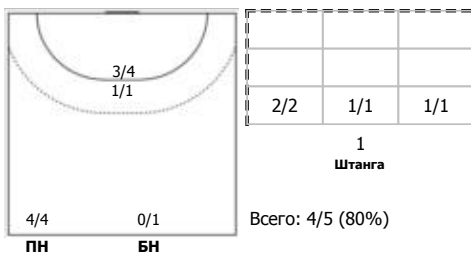

№17 Смирнова Александра (Левый крайний)

№24 Зюрина Юлия (Правый полусредний)

№29 Рожкова Ольга (Правый крайний)

№30 Коробко Екатерина (Правый полусредний)

№67 Кобж Зарема (Левый полусредний)

№94 Германова Алёна (Центральный)