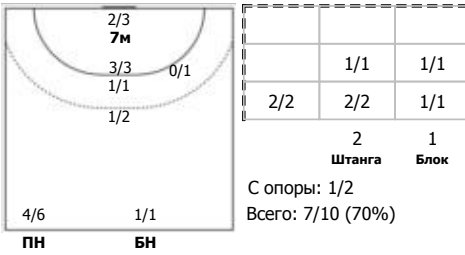

Луч (Москва) - Лада (Самарская обл., Тольятти) 33:46 (16:18)

А Луч, Москва

Игроки

Голы/броски

№1 Бударева Влада (Вратарь)

№6 Голец Виолетта (Центральный)

№8 Алексеева Марина (Правый полусредний)

№10 Черняева Мария (Правый крайний)