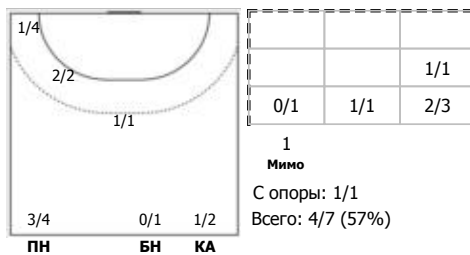

№91 Васильева Софья (Левый крайний)

Условные обозначения: 7 м - 7-метровый штрафной бросок.

Тип атаки: ПН - позиционное нападение; КА - контратака; 1x1 - индивидуальный отрыв; БН - быстрое начало; БП - быстрый переход (включает КА, 1x1, БН).

Амплуа: В-вратарь; ЛК-левый крайний; ЛП-левый полусредний; Ц-разыгрывающий; ПП-правый полусредний; ПК-правый крайний; Л-линейный; П-полусредний; К-крайний.