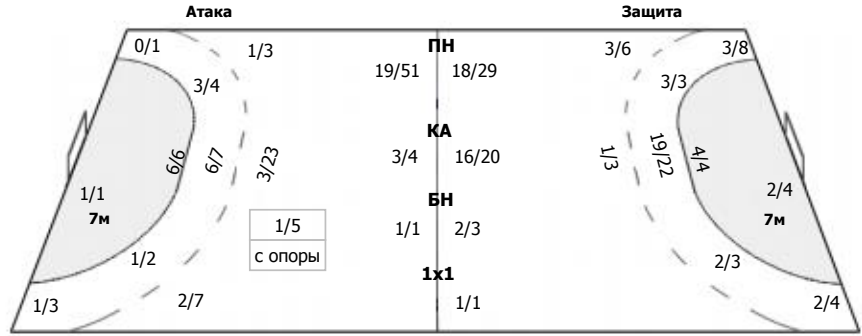

Университет (Удмуртская Республика, Ижевск) - ЦСКА (Москва) 24:39 (11:20)

А Университет, Удмуртская Республика, Ижевск

Команда

Голы/броски: 24/57 (42%)

1/3	1/2	0/2
2/2	0/2	
8/9	3/5	9/17

Мимо: 5

Блок: 10

Вратари

Сейвы/броски: 12/51 (23%)

1/2	0/1	1/4
1/2	1/1	1/5
2/13	0/2	5/21

ПН: 9/27 (33%)

7м: 1/3 (33%)

БП: 2/21 (9%)

Голы в пустые ворота - 0/0

№31 Ермакова Марина

0/1		