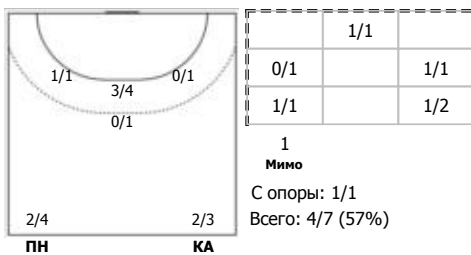

Университет (Удмуртская Республика, Ижевск) - ЦСКА (Москва) 24:39 (11:20)

В ЦСКА, Москва

Игроки

Голы/броски

№4 Собкало Валерия (Правый крайний)

№8 Семина Варвара (Левый полусредний)

№17 Мурзалиева Альбина (Правый крайний)

№22 Томилина Валентина (Линейный)

№23 Чигиринова Наталья (Центральный)

№26 Крупенникова Юлия (Центральный)

№55 Горяева Юлия (Левый полусредний)

№67 Илларионова Анастасия (Линейный)

№71 Левчина Екатерина (Левый крайний)