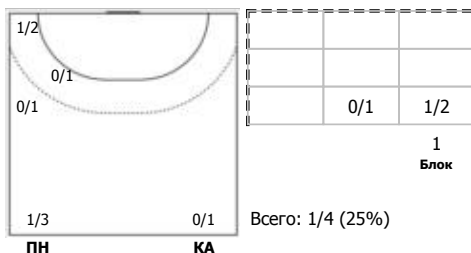

Университет (Удмуртская Республика, Ижевск) - ЦСКА (Москва) 24:39 (11:20)

А Университет, Удмуртская Республика, Ижевск

Игроки

Голы/броски

№4 Вахрушева Виктория (Правый крайний)

№9 Шулятьева Анна (Левый крайний)