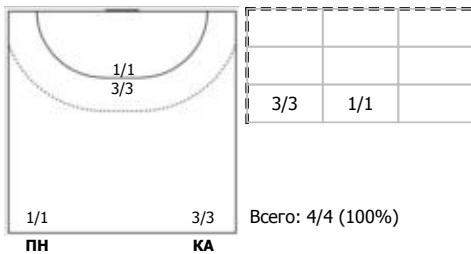

№22 Томилина Валентина (Линейный)