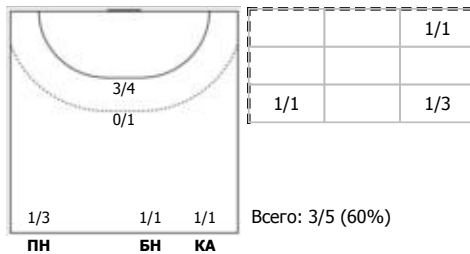

№23 Чигиринова Наталья (Центральный)