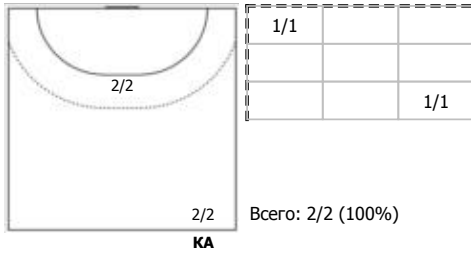

Университет (Удмуртская Республика, Ижевск) - ЦСКА (Москва) 24:39 (11:20)

В ЦСКА, Москва

Игроки

Голы/броски

№4 Собкало Валерия (Правый крайний)

№8 Семина Варвара (Левый полусредний)

№17 Мурзалиева Альбина (Правый крайний)