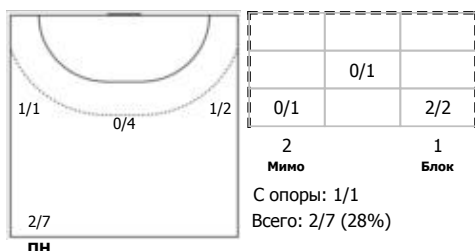

№24 Шкляева Алина (Левый полусредний)

№30 Низовцева Дария (Правый полусредний)

№32 Жукова Олеся (Линейный)

№34 Артемьева Ярослава (Левый крайний)

№40 Васильева Мария (Правый полусредний)

№52 Красильникова Влада (Линейный)