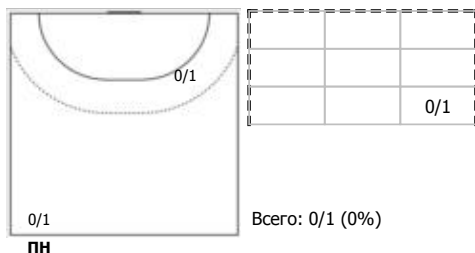

Университет (Удмуртская Республика, Ижевск) - ЦСКА (Москва) 24:39 (11:20)

А Университет, Удмуртская Республика, Ижевск

Игроки

Голы/броски

№4 Вахрушева Виктория (Правый крайний)

№9 Шулятьева Анна (Левый крайний)