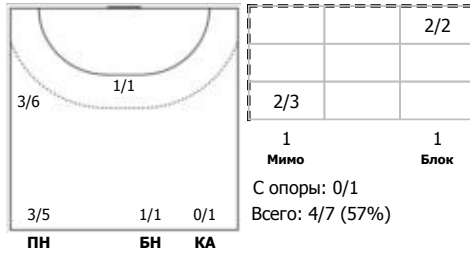

Университет (Удмуртская Республика, Ижевск) - ЦСКА (Москва) 24:39 (11:20)

В ЦСКА, Москва

Игроки

Голы/броски

№4 Собкало Валерия (Правый крайний)

№8 Семина Варвара (Левый полусредний)

№17 Мурзалиева Альбина (Правый крайний)