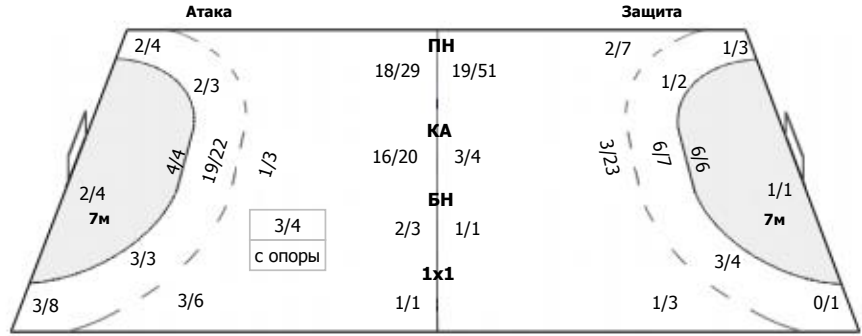

Университет (Удмуртская Республика, Ижевск) - ЦСКА (Москва) 24:39 (11:20)

В ЦСКА, Москва

Команда

Голы/броски: 39/57 (68%)

1/2	1/1	3/4
1/2	0/1	4/5
11/13	2/2	16/21

Мимо: 3
Штанга: 2
Блок: 1

Вратари

Сейвы/броски: 18/42 (42%)

2/3	1/2	2/2
0/2	2/2	
1/9	2/5	8/17

ПН: 17/36 (47%)
7м: 0/1 (0%)
БП: 1/5 (20%)

Голы в пустые ворота - 0/0

№1 Верещак Анна

1/1	1/1	1/1
0/1	1/1	
0/6	1/3	5/10

ПН: 9/21 (42%)
7м: 0/1 (0%)
БП: 1/2 (50%)
Всего: 10/24 (41%)