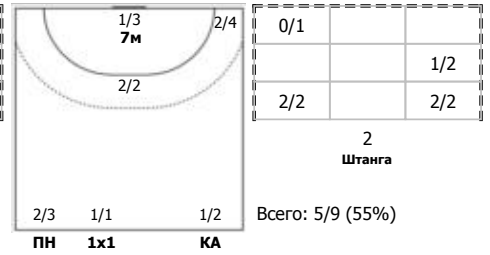

Университет (Удмуртская Республика, Ижевск) - ЦСКА (Москва) 24:39 (11:20)

В ЦСКА, Москва

Игроки

Голы/броски

№4 Собкало Валерия (Правый крайний)

№8 Семина Варвара (Левый полусредний)

№17 Мурзалиева Альбина (Правый крайний)