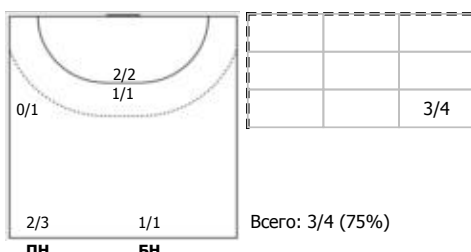

№32 Жукова Олеся (Линейный)