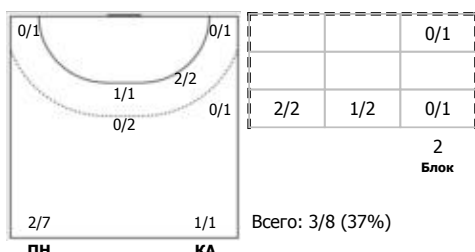

№30 Низовцева Дария (Правый полусредний)