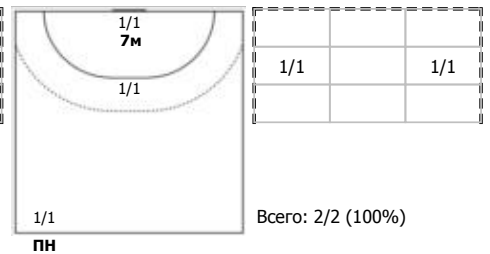

№26 Крупенникова Юлия (Центральный)