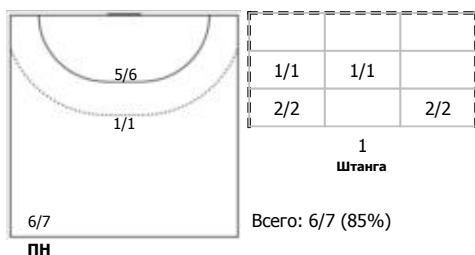

ФЕДЕРАЦИЯ ГАНДБОЛА РОССИИ

официальный сайт ФГР www.rushandball.ru размещает онлайн хода матча и статистические отчеты

Карта бросков

Соревнование: чемпионат России по гандболу	Город: Уфа	Зрители: 200	Время начала: 16:30
Этап: Предварительный этап	Арена: СШ № 32	Вместимость: 500	Время окончания: 18:00
Дата: 13.10.2025	Матч №: 033	Матч ID: 31582	Продолжительность: 1:30

Технический делегат: ПРИЕМКО Александр	Секундометрист: ЛОСКУТОВА Елена
Судьи: ГУМЕРОВА Диана, ХАМИДУЛЛИНА Ляйсан	Секретарь: ГРИГОРЬЕВА Марина
Старший бригады секретарей: ГРИГОРЬЕВА Марина	Статистик-оператор: БИРГАЛИН Эмил
	Статистик-секретарь: АИТОВ Роман

Уфа-Алиса (Республика Башкортостан, Уфа) - Университет (Удмуртская Республика, Ижевск) 33:29 (16:12)

А Уфа-Алиса, Республика Башкортостан, Уфа

Игроки

Голы/броски

№2 Пичугина Меланья (Линейный)

ПН