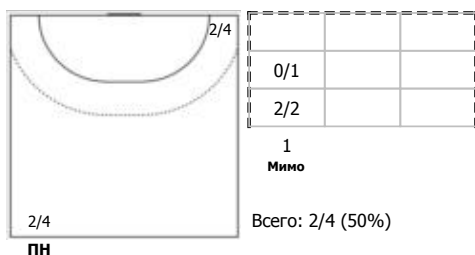

ФЕДЕРАЦИЯ ГАНДБОЛА РОССИИ

официальный сайт ФГР www.rushandball.ru размещает онлайн хода матча и статистические отчеты

Карта бросков

Соревнование: чемпионат России по гандболу	Город: Уфа	Зрители: 200	Время начала: 16:30
Этап: Предварительный этап	Арена: СШ № 32	Вместимость: 500	Время окончания: 18:00
Дата: 13.10.2025	Матч №: 033	Матч ID: 31582	Продолжительность: 1:30

Технический делегат: ПРИЕМКО Александр	Секундометрист: ЛОСКУТОВА Елена
Судьи: ГУМЕРОВА Диана, ХАМИДУЛЛИНА Ляйсан	Секретарь: ГРИГОРЬЕВА Марина
Старший бригады секретарей: ГРИГОРЬЕВА Марина	Статистик-оператор: БИРГАЛИН Эмил
	Статистик-секретарь: АИТОВ Роман

Уфа-Алиса (Республика Башкортостан, Уфа) - Университет (Удмуртская Республика, Ижевск) 33:29 (16:12)

В Университет, Удмуртская Республика, Ижевск

Игроки

Голы/броски

№4 Вахрушева Виктория (Правый крайний)