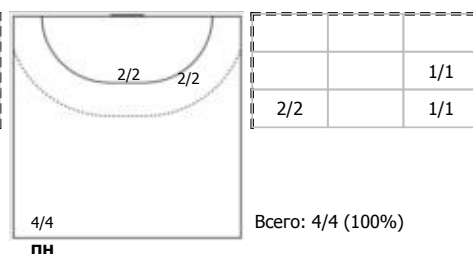

№40 Васильева Мария (Правый полусредний)