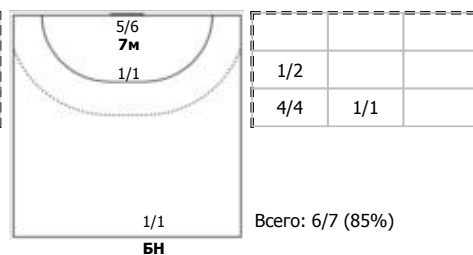

№24 Тарасова Мария (Левый крайний)

БН