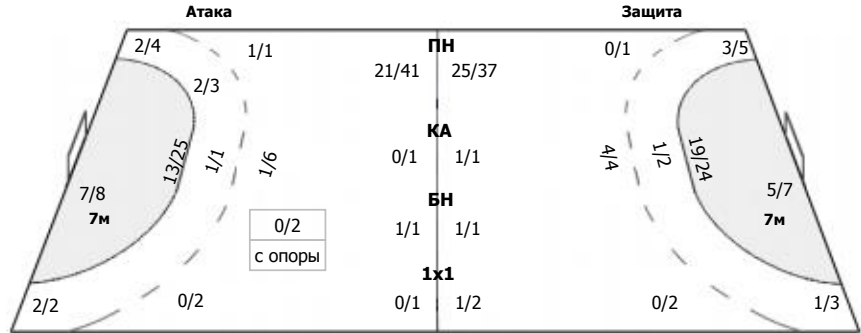

ФЕДЕРАЦИЯ ГАНДБОЛА РОССИИ

официальный сайт ФГР www.rushandball.ru размещает онлайн хода матча и статистические отчеты

Карта бросков

Соревнование: чемпионат России по гандболу	Город: Уфа	Зрители: 200	Время начала: 16:30
Этап: Предварительный этап	Арена: СШ № 32	Вместимость: 500	Время окончания: 18:00
Дата: 13.10.2025	Матч №: 033	Матч ID: 31582	Продолжительность: 1:30

Технический делегат: ПРИЕМКО Александр	Секундометрист: ЛОСКУТОВА Елена
Судьи: ГУМЕРОВА Диана, ХАМИДУЛЛИНА Ляйсан	Секретарь: ГРИГОРЬЕВА Марина
Старший бригады секретарей: ГРИГОРЬЕВА Марина	Статистик-оператор: БИРГАЛИН Эмиль
	Статистик-секретарь: АИТОВ Роман

Уфа-Алиса (Республика Башкортостан, Уфа) - Университет (Удмуртская Республика, Ижевск) 33:29 (16:12)

В Университет, Удмуртская Республика, Ижевск

Команда

Голы/броски: 29/52 (55%)

		1/1
0/2	0/1	2/4
11/16	1/4	14/17

Мимо: 2
Штанга: 1
Блок: 4

Вратари

Сейвы/броски: 8/41 (19%)

0/2	0/2	2/4
1/3	0/1	0/3
2/10	2/4	1/12

ПН: 6/31 (19%)
7м: 1/6 (16%)
БП: 1/4 (25%)

Голы в пустые ворота - 1/1

№31 Ермакова Марина

0/1	0/1	0/1
1/1		
2/4	1/1	0/7

ПН: 3/12 (25%)
7м: 1/3 (33%)
БП: 0/1 (0%)
Всего: 4/16 (25%)

№71 Савельева Вера

0/1	0/1	2/3
0/2	0/1	0/3
0/6	1/3	1/5

ПН: 3/19 (15%)
7м: 0/3 (0%)
БП: 1/3 (33%)
Всего: 4/25 (16%)

7-метровые броски

Голы/броски: 7/8 (87%)

		1/1
1/1		5/5

Мимо: 1

№9 Шулятьева Анна

		1/1
1/1		5/5

Всего: 7/8 (87%)

Условные обозначения: 7 м - 7-метровый штрафной бросок.

Тип атаки: ПН - позиционное нападение; КА - контратака; 1x1 - индивидуальный отрыв; БН - быстрое начало; БП - быстрый переход (включает КА, 1x1, БН).

Амплуа: В - вратарь; ЛК - левый крайний; ЛП - левый полусредний; Ц - разыгрывающий; ПП - правый полусредний; ПК - правый крайний; Л - линейный; П - полусредний; К - крайний.