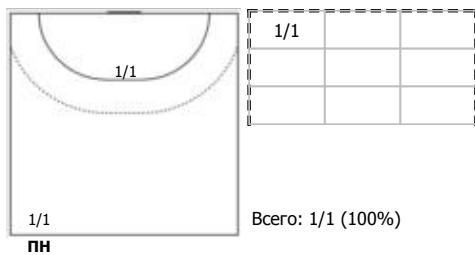

№35 Шлёнкина Ульяна (Центральный)

ПН