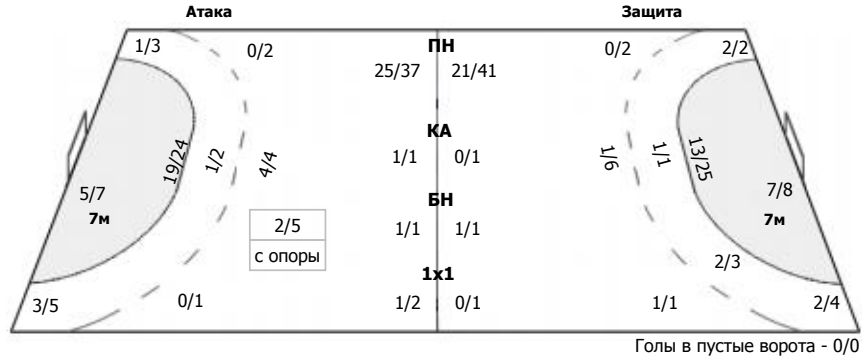

ФЕДЕРАЦИЯ ГАНДБОЛА РОССИИ

официальный сайт ФГР www.rushandball.ru размещает онлайн хода матча и статистические отчеты

Карта бросков

Соревнование: чемпионат России по гандболу	Город: Уфа	Зрители: 200	Время начала: 16:30
Этап: Предварительный этап	Арена: СШ № 32	Вместимость: 500	Время окончания: 18:00
Дата: 13.10.2025	Матч №: 033	Матч ID: 31582	Продолжительность: 1:30

Технический делегат: ПРИЕМКО Александр	Секундометрист: ЛОСКУТОВА Елена
Судьи: ГУМЕРОВА Диана, ХАМИДУЛЛИНА Ляйсан	Секретарь: ГРИГОРЬЕВА Марина
Старший бригады секретарей: ГРИГОРЬЕВА Марина	Статистик-оператор: БИРГАЛИН Эмил
	Статистик-секретарь: АИТОВ Роман

Уфа-Алиса (Республика Башкортостан, Уфа) - Университет (Удмуртская Республика, Ижевск) 33:29 (16:12)

А Уфа-Алиса, Республика Башкортостан, Уфа

Команда

Голы/броски: 33/48 (68%)

2/2	2/2	2/4	Мимо: 2
2/3	1/1	3/3	Штанга: 2
8/10	2/4	11/12	Блок: 2

Вратари

Сейвы/броски: 16/44 (36%)

		0/1	ПН: 15/35 (42%)
2/2	1/1	2/4	7м: 0/7 (0%)
5/16	3/4	3/16	БП: 1/2 (50%)

№11 Пономарева Елизавета

			7м: 0/1 (0%)
0/1			Всего: 0/1 (0%)

№16 Ралько Анастасия

		0/1	ПН: 11/22 (50%)
2/2	1/1	1/1	7м: 0/4 (0%)
3/9	3/3	2/10	БП: 1/1 (100%)
			Всего: 12/27 (44%)

№81 Долотовских Дарья

			ПН: 4/13 (30%)
		1/3	7м: 0/2 (0%)
2/6	0/1	1/6	БП: 0/1 (0%)
			Всего: 4/16 (25%)

7-метровые броски

Голы/броски: 5/7 (71%)

1/2		
4/4		

№24 Тарасова Мария

			Всего:
1/2			5/6 (83%)
4/4			

№77 Сбытова Ева

			Всего:
			0/1 (0%)

Условные обозначения: 7 м - 7-метровый штрафной бросок.

Тип атаки: ПН - позиционное нападение; КА - контратака; 1x1 - индивидуальный отрыв; БН - быстрое начало; БП - быстрый переход (включает КА, 1x1, БН).

Амплуа: В - вратарь; ЛК - левый крайний; ЛП - левый полусредний; Ц - разыгрывающий; ПП - правый полусредний; ПК - правый крайний; Л - линейный; П - полусредний; К - крайний.