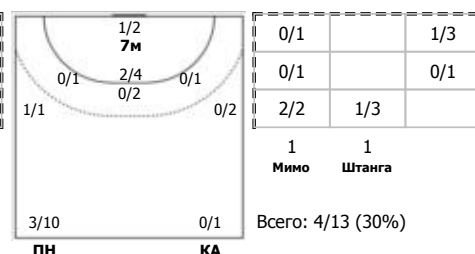

№15 Терлецкая Екатерина (Центральный)