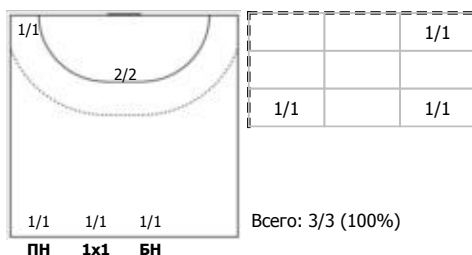

Лада (Самарская обл., Тольятти) - ЦСКА (Москва) 21:28 (6:19)

А Лада, Самарская обл., Тольятти

Игроки

Голы/броски

№4 Жилинскийте Яна (Линейный)

№5 Матюхина Виктория (Левый крайний)

№10 Филина Полина (Левый полусредний)