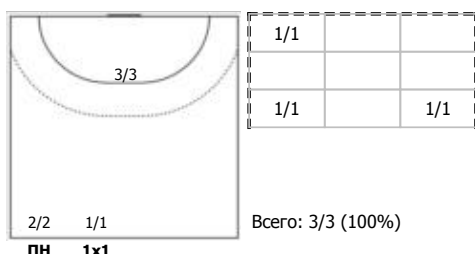

№11 Мусина Полина (Линейный)