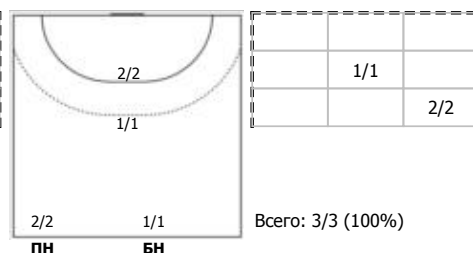

№23 Чигиринова Наталья (Центральный)

№25 Сабирова Карина (Центральный)

№39 Санталова Антонина (Правый полусред)

№55 Гаряева Юлия (Левый полусредний)

№67 Илларионова Анастасия (Линейный)

№86 Явон Ольга (Правый полусредний)