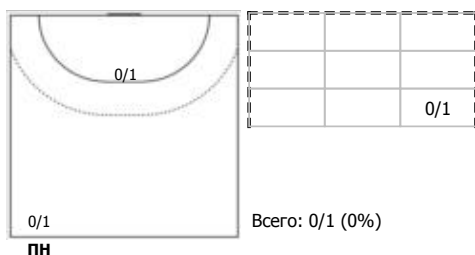

ФЕДЕРАЦИЯ ГАНДБОЛА РОССИИ

официальный сайт ФГР www.rushandball.ru размещает онлайн хода матча и статистические отчеты

Карта бросков

Соревнование: чемпионат России по гандболу	Город: Тольятти	Зрители: 2000	Время начала: 18:00
Этап: Предварительный этап	Арена: УСК "Олимп"	Вместимость: 2500	Время окончания: 19:30
Дата: 23.10.2025	Матч №: 038	Матч ID: 31587	Продолжительность: 1:30

Технический делегат: ХУДОЕРКО Валерий	Секундометрист: КОТОВА Олеся
Судьи: МЕРЗЛЮТИН Антон, ПОДСТАВКИН Эдуард	Секретарь: КОВАЛЕВА Светлана
Старший бригады секретарей: КОВАЛЕВА Светлана	Статистик-оператор: САХАУТДИНОВА Кристина
	Статистик-секретарь: КАШИНА Наталья

Лада (Самарская обл., Тольятти) - ЦСКА (Москва) 21:28 (6:19)

А Лада, Самарская обл., Тольятти

Игроки

Голы/броски

№4 Жилинскийте Яна (Линейный)