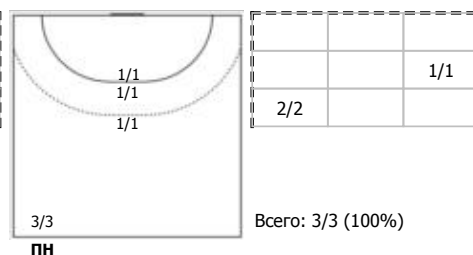

Лада (Самарская обл., Тольятти) - ЦСКА (Москва) 21:28 (6:19)

В ЦСКА, Москва

Игроки

Голы/броски

№4 Собкало Валерия (Правый крайний)

№5 Баева Юлия (Правый полусредний)

№8 Семина Варвара (Левый полусредний)

№19 Козаченко Юлия (Левый крайний)