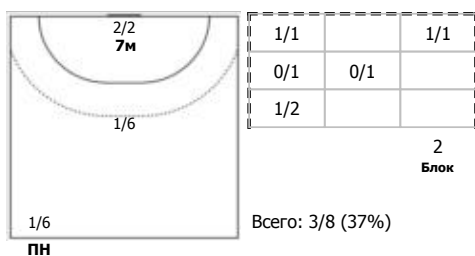

№55 Дворцева Алиса (Левый полусредний)