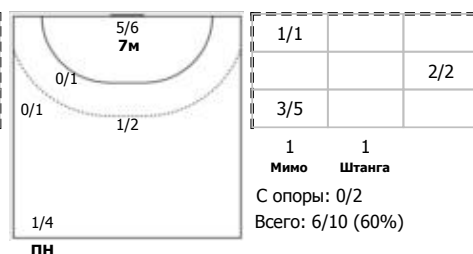

№25 Сабирова Карина (Центральный)