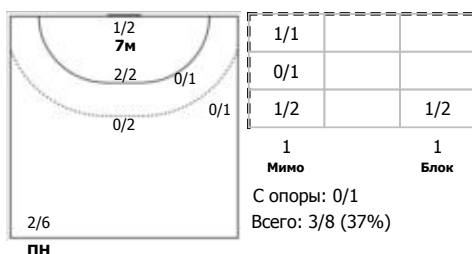

№13 Осипова Алёна (Центральный)