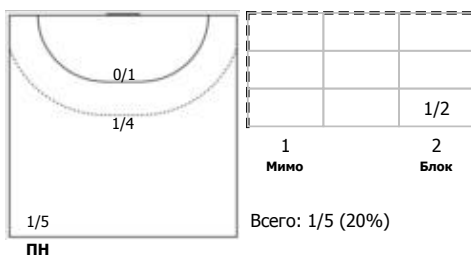

Лада (Самарская обл., Тольятти) - ЦСКА (Москва) 21:28 (6:19)

В ЦСКА, Москва

Игроки

Голы/броски

№4 Собкало Валерия (Правый крайний)

№5 Баева Юлия (Правый полусредний)

№8 Семина Варвара (Левый полусредний)

№19 Козаченко Юлия (Левый крайний)