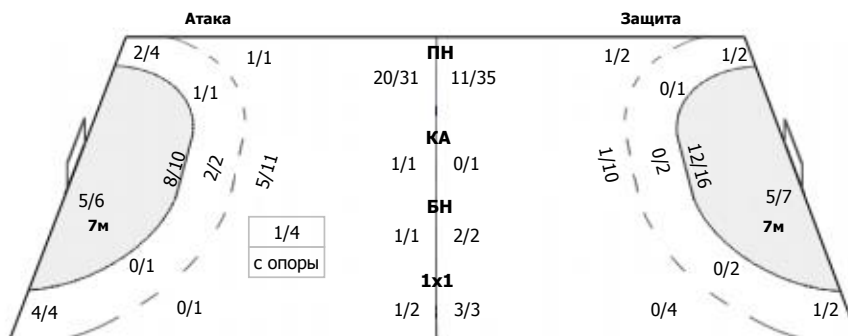

Лада (Самарская обл., Тольятти) - ЦСКА (Москва) 21:28 (6:19)

В ЦСКА, Москва

Команда

Голы/броски: 28/41 (68%)

4/4	2/2	
0/1	1/1	3/3
11/14	0/1	7/8

Мимо: 2
Штанга: 2
Блок: 3

Вратари

Сейвы/броски: 17/38 (44%)

2/6	1/1	2/7
3/3	1/1	1/1
3/9	2/3	2/7

ПН: 14/25 (56%)
7м: 2/7 (28%)
БП: 1/6 (16%)

Голы в пустые ворота - 1/1

№16 Аношкина Эвелина

0/3		0/1
1/1	1/1	
0/5	2/3	0/4

ПН: 3/10 (30%)
7м: 1/4 (25%)
БП: 0/4 (0%)
Всего: 4/18 (22%)