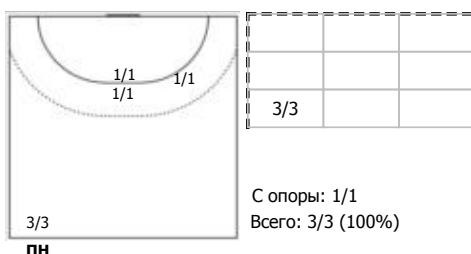

№23 Чигиринова Наталья (Центральный)