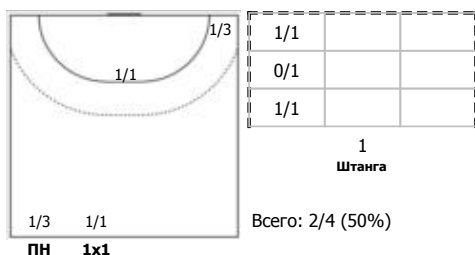

ФЕДЕРАЦИЯ ГАНДБОЛА РОССИИ

официальный сайт ФГР www.rushandball.ru размещает онлайн хода матча и статистические отчеты

Карта бросков

Соревнование: чемпионат России по гандболу	Город: Тольятти	Зрители: 2000	Время начала: 18:00
Этап: Предварительный этап	Арена: УСК "Олимп"	Вместимость: 2500	Время окончания: 19:30
Дата: 23.10.2025	Матч №: 038	Матч ID: 31587	Продолжительность: 1:30

Технический делегат: ХУДОЕРКО Валерий	Секундометрист: КОТОВА Олеся
Судьи: МЕРЗЛЮТИН Антон, ПОДСТАВКИН Эдуард	Секретарь: КОВАЛЕВА Светлана
Старший бригады секретарей: КОВАЛЕВА Светлана	Статистик-оператор: САХАУТДИНОВА Кристина
	Статистик-секретарь: КАШИНА Наталья

Лада (Самарская обл., Тольятти) - ЦСКА (Москва) 21:28 (6:19)

В ЦСКА, Москва

Игроки

Голы/броски

№4 Собкало Валерия (Правый крайний)