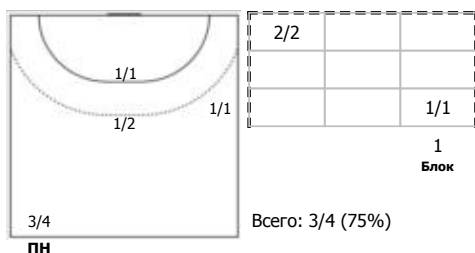

№23 Чигиринова Наталья (Центральный)

№25 Сабирова Карина (Центральный)

№39 Санталова Антонина (Правый полусред)

№55 Гаряева Юлия (Левый полусредний)

№67 Илларионова Анастасия (Линейный)

№86 Явон Ольга (Правый полусредний)