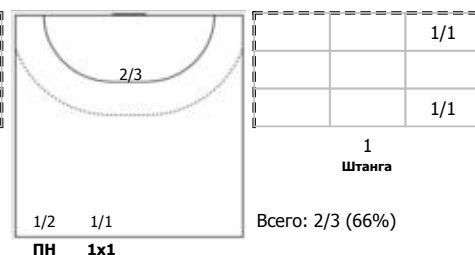

Лада (Самарская обл., Тольятти) - ЦСКА (Москва) 21:28 (6:19)

А Лада, Самарская обл., Тольятти

Игроки

Голы/броски

№4 Жилинскийте Яна (Линейный)

№5 Матюхина Виктория (Левый крайний)

№10 Филина Полина (Левый полусредний)