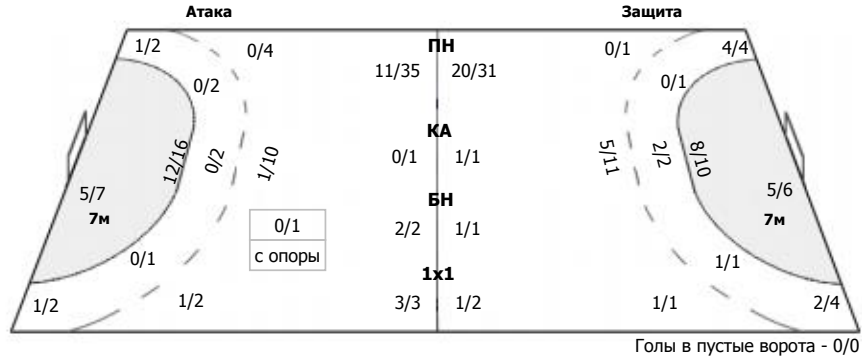

ФЕДЕРАЦИЯ ГАНДБОЛА РОССИИ

официальный сайт ФГР www.rushandball.ru размещает онлайн хода матча и статистические отчеты

Карта бросков

Соревнование: чемпионат России по гандболу	Город: Тольятти	Зрители: 2000	Время начала: 18:00
Этап: Предварительный этап	Арена: УСК "Олимп"	Вместимость: 2500	Время окончания: 19:30
Дата: 23.10.2025	Матч №: 038	Матч ID: 31587	Продолжительность: 1:30

Технический делегат: ХУДОЕРКО Валерий	Секундометрист: КОТОВА Олеся
Судьи: МЕРЗЛЮТИН Антон, ПОДСТАВКИН Эдуард	Секретарь: КОВАЛЕВА Светлана
Старший бригады секретарей: КОВАЛЕВА Светлана	Статистик-оператор: САХАУТДИНОВА Кристина
	Статистик-секретарь: КАШИНА Наталья

Лада (Самарская обл., Тольятти) - ЦСКА (Москва) 21:28 (6:19)

А Лада, Самарская обл., Тольятти

Команда

Голы/броски: 21/48 (43%)

4/6	0/1	5/7	Мимо: 3
0/3	0/1	0/1	Штанга: 2
6/9	1/3	5/7	Блок: 5

Вратари

Сейвы/броски: 6/33 (18%)

0/4	0/2		ПН: 4/23 (17%)
1/1		0/3	7м: 1/6 (16%)
3/14	1/1	1/8	БП: 1/4 (25%)

№1 Кунцевич Юлия

0/3	0/2		ПН: 2/16 (12%)
1/1		0/3	7м: 1/5 (20%)
3/10		0/5	БП: 1/3 (33%)
			Всего: 4/24 (16%)

№81 Семина Дарья

0/1			ПН: 2/7 (28%)
			7м: 0/1 (0%)
			БП: 0/1 (0%)
0/4	1/1	1/3	Всего: 2/9 (22%)

7-метровые броски

Голы/броски: 5/7 (71%)

1/1		1/1
0/1		
3/4		

№13 Осипова Алёна

			Всего:
1/2			1/2 (50%)

№15 Терлецкая Екатерина

			Всего:
0/1			
1/1			1/2 (50%)

№19 Шмонина Мария

		1/1	Всего:
			1/1 (100%)

№55 Дворцевая Алиса

1/1			Всего:
1/1			2/2 (100%)

Условные обозначения: 7 м - 7-метровый штрафной бросок.

Тип атаки: ПН - позиционное нападение; КА - контратака; 1x1 - индивидуальный отрыв; БН - быстрое начало; БП - быстрый переход (включает КА, 1x1, БН).

Амплуа: В-вратарь; ЛК-левый крайний; ЛП-левый полусредний; Ц-разыгрывающий; ПП-правый полусредний; ПК-правый крайний; Л-линейный; П-полусредний; К-крайний.