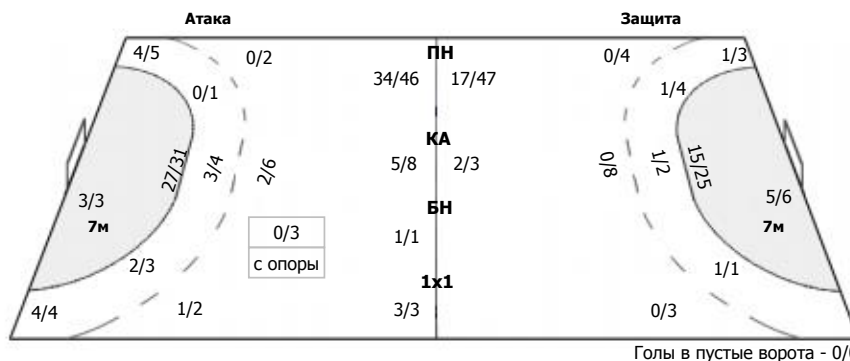

Вратари

Сейвы/броски: 20/44 (45%)

	0/2	0/2
7/11		3/6
5/7	0/1	5/15

ПН: 19/36 (52%)
7м: 1/6 (16%)
БП: 0/2 (0%)

№12 Грацкевич Юлия

2/4		1/2
1/2	0/1	0/3

ПН: 3/9 (33%)
7м: 1/3 (33%)
Всего: 4/12 (33%)

№27 Казьменко Анастасия