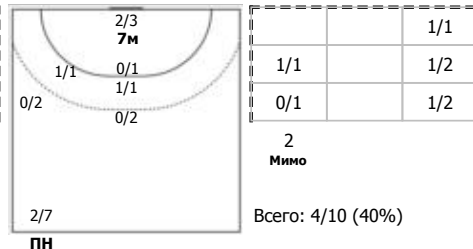

№61 Коржова Ксения (Левый полусредний)

№74 Трухина Полина (Левый крайний)

№77 Сбытова Ева (Левый крайний)

Условные обозначения: 7 м - 7-метровый штрафной бросок.

Тип атаки: ПН - позиционное нападение; КА - контратака; 1x1 - индивидуальный отрыв; БН - быстрое начало; БП - быстрый переход (включает КА, 1x1, БН).