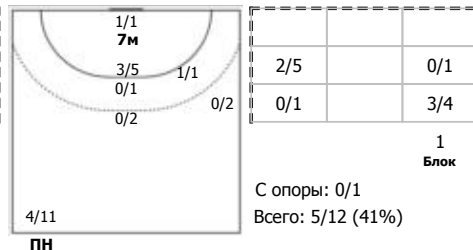

№9 Авдошко Дарья (Центральный)