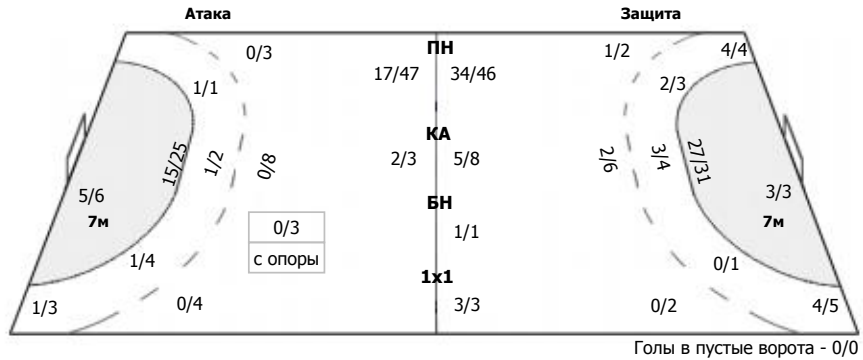

Вратари

Сейвы/броски: 7/53 (13%)

0/6	0/7	0/9	ПН: 6/40 (15%) 7м: 0/3 (0%) БП: 1/10 (10%)
1/7		4/10	
0/6	1/4	1/4	

№11 Пономарева Елизавета

0/4	0/4	0/7	ПН: 3/21 (14%) 7м: 0/2 (0%) БП: 1/4 (25%) Всего: 4/27 (14%)
0/2		3/5	
0/2	1/1	0/2	