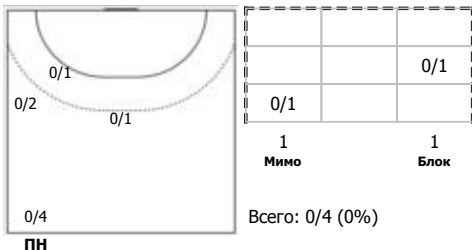

Ростов-Дон (Ростов-на-Дону) - Уфа-Алиса (Республика Башкортостан, Уфа) 46:24 (24:13)

В Уфа-Алиса, Республика Башкортостан, Уфа

Игроки

Голы/броски

№2 Пичугина Меланья (Линейный)

№8 Мельникова Ирина (Правый полусредний)