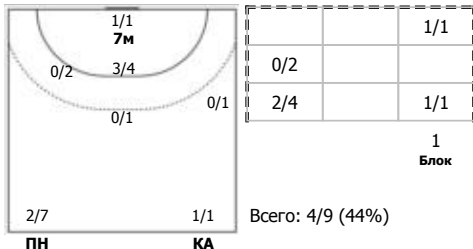

№22 Акентьева Анна (Центральный)