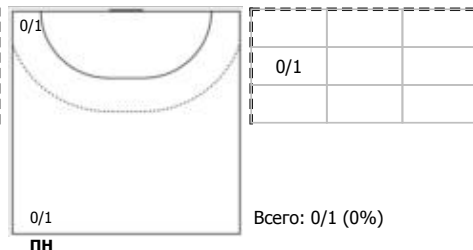

№14 Раджабекова Лутфия (Левый крайний)