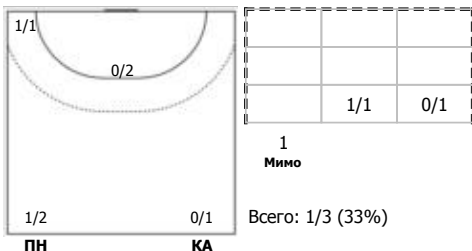

№61 Коржова Ксения (Левый полусредний)

№74 Трухина Полина (Левый крайний)

№77 Сбытова Ева (Левый крайний)

Условные обозначения: 7 м - 7-метровый штрафной бросок.

Тип атаки: ПН - позиционное нападение; КА - контратака; 1x1 - индивидуальный отрыв; БН - быстрое начало; БП - быстрый переход (включает КА, 1x1, БН).