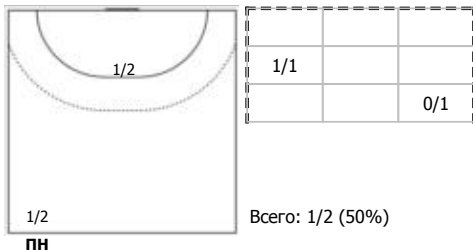

ФЕДЕРАЦИЯ ГАНДБОЛА РОССИИ

официальный сайт ФГР www.rushandball.ru размещает онлайн хода матча и статистические отчеты

Карта бросков

Соревнование: чемпионат России по гандболу Этап: Предварительный этап Дата: 27.11.2025	Город: Ростов-на-Дону Арена: ГБУ ДО РО «СШОР №8» (Дворец спорта) Матч №: 067	Зрители: 1713 Вместимость: 3502 Матч ID: 31616	Время начала: 19:00 Время окончания: 20:26 Продолжительность: 1:26

Технический делегат: КИЯШКО Владимир Судьи: ЛЕСКОВ Николай, ЛОВЛИН Василий Старший бригады секретарей: ДЕНИСЕНКО Юлия	Секундометрист: НЕСУДИМОВА Светлана Секретарь: ГОРШКОВА Светлана Статистик-оператор: ФЕДОТОВА Виктория Статистик-секретарь: КОМБАРОВА Виктория

Ростов-Дон (Ростов-на-Дону) - Уфа-Алиса (Республика Башкортостан, Уфа) 46:24 (24:13)

В Уфа-Алиса, Республика Башкортостан, Уфа

Игроки

Голы/броски

№2 Пичугина Меланья (Линейный)