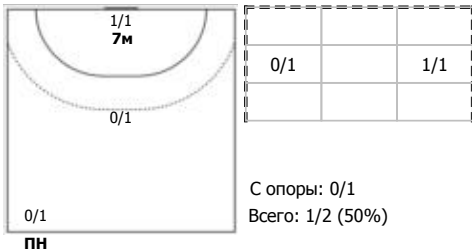

№61 Коржова Ксения (Левый полусредний)

№74 Трухина Полина (Левый крайний)

№77 Сбытова Ева (Левый крайний)

Условные обозначения: 7 м - 7-метровый штрафной бросок.

Тип атаки: ПН - позиционное нападение; КА - контратака; 1x1 - индивидуальный отрыв; БН - быстрое начало; БП - быстрый переход (включает КА, 1x1, БН).