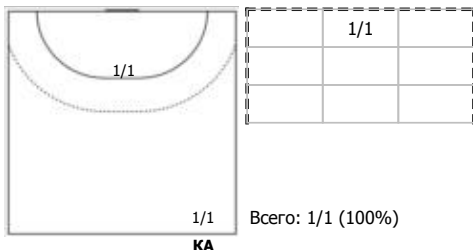

№10 Приходько Татьяна (Правый крайний)