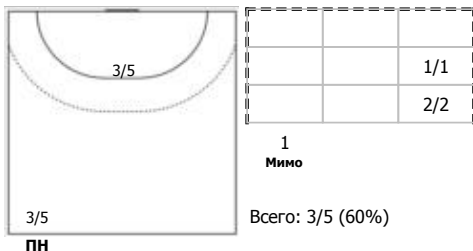

№61 Коржова Ксения (Левый полусредний)

№74 Трухина Полина (Левый крайний)

№77 Сбытова Ева (Левый крайний)

Условные обозначения: 7 м - 7-метровый штрафной бросок.

Тип атаки: ПН - позиционное нападение; КА - контратака; 1x1 - индивидуальный отрыв; БН - быстрое начало; БП - быстрый переход (включает КА, 1x1, БН).