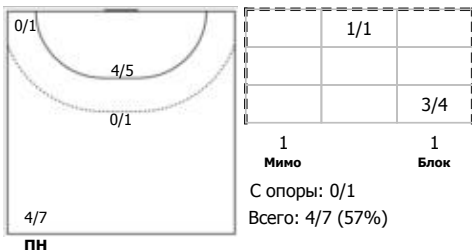

№13 Синюгина Анастасия (Левый крайний)