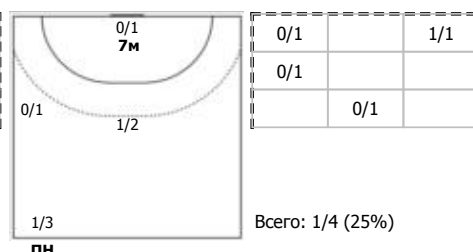

№33 Федосова Злата (Левый полусредний)