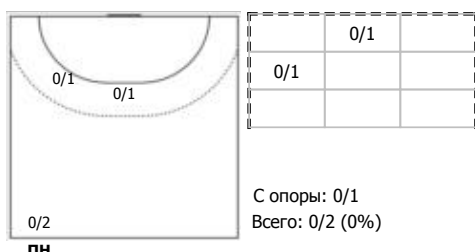

№23 Вигуржинская Дарья (Центральный)