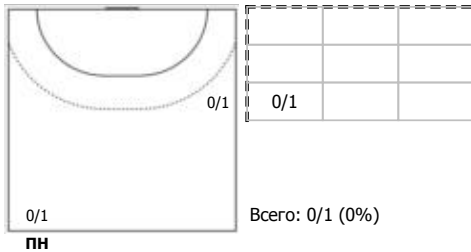

№17 Репина Виктория (Правый полусредний)