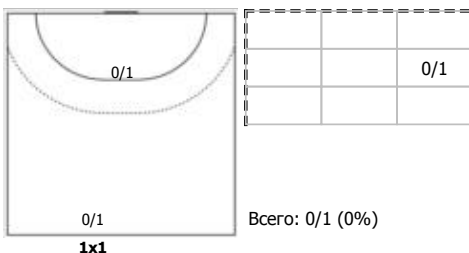

№18 Кремнева Светлана (Линейный)