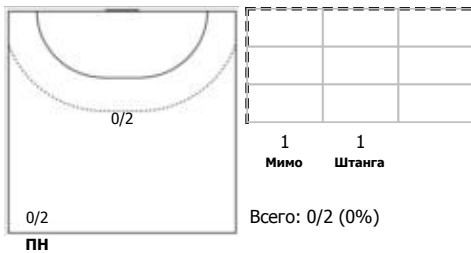

№21 Морозова Алина (Правый полусредний)

№27 Промысленко Александра (Линейный)

№31 Куцевалова Ангелина (Левый полусредний)

№37 Казиханова Диана (Правый крайний)

№58 Дорошенко Таисия (Правый крайний)

№75 Коняева Мария (Центральный)