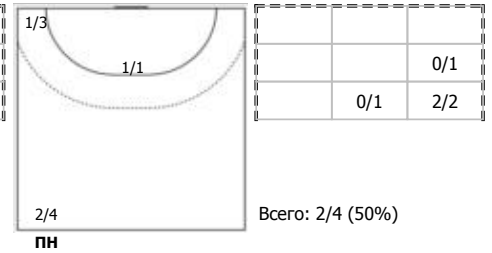

№11 Гакаме Ева (Левый крайний)