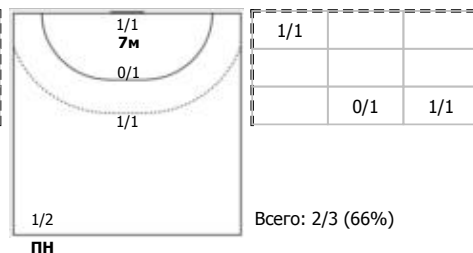

Черноморочка (Новороссийск) - Кубань (Краснодар) 26:24 (13:14)

А Черноморочка, Новороссийск

Игроки

Голы/броски

№13 Шкитина Анастасия (Правый крайний)

№18 Кремнева Светлана (Линейный)

№21 Сиволова Элина (Левый крайний)