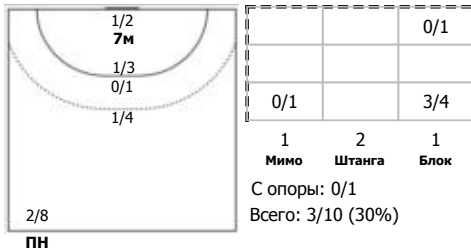

№31 Куцевалова Ангелина (Левый полусредний)