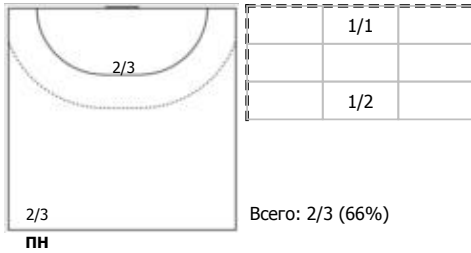

ФЕДЕРАЦИЯ ГАНДБОЛА РОССИИ

официальный сайт ФГР www.rushandball.ru размещает онлайн хода матча и статистические отчеты

Карта бросков

Соревнование: чемпионат России по гандболу	Город: Новороссийск	Зрители: 250	Время начала: 13:00
Этап: Предварительный этап	Арена: Гандбол-Арена	Вместимость: 250	Время окончания: 14:28
Дата: 30.11.2025	Матч №: 071	Матч ID: 31620	Продолжительность: 1:28

Технический делегат: ПРИЕМКО Александр	Секундометрист: ДЫМЧЕНКО Никита
Судьи: МАТЮХИН Даниил, МЕЛЬНИКОВ Иван	Секретарь: ПОЛЯНСКИХ Анастасия
Старший бригады секретарей: ДЫМЧЕНКО Никита	Статистик-оператор: ШИН Оксана
	Статистик-секретарь: САДОВСКИЙ Юрий

Черноморочка (Новороссийск) - Кубань (Краснодар) 26:24 (13:14)

В Кубань, Краснодар

Игроки

Голы/броски

№8 Савинова Яна (Центральный)