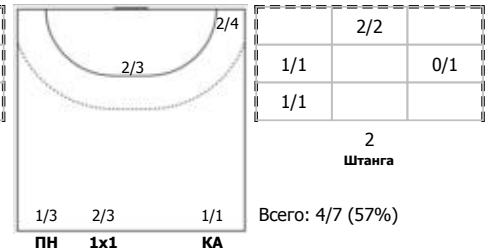

№21 Морозова Алина (Правый полусредний)

№27 Промысленко Александра (Линейный)

№31 Куцевалова Ангелина (Левый полусредний)

№37 Казиханова Диана (Правый крайний)

№58 Дорошенко Таисия (Правый крайний)

№75 Коняева Мария (Центральный)