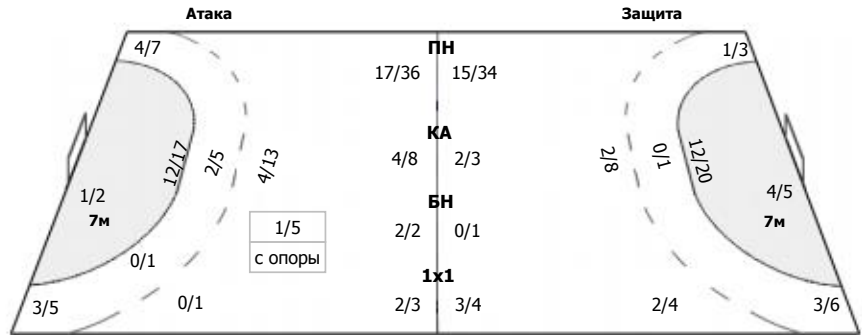

0/2	1/5	2/3
0/1		2/3
2/4	2/6	1/9

ПН: 10/24 (41%)
7м: 0/4 (0%)
БП: 0/5 (0%)

Голы в пустые ворота - 0/0

№11 Лагина Анастасия

	0/3	0/1
0/1		0/1
1/2	1/1	1/4

ПН: 3/7 (42%)
7м: 0/1 (0%)
БП: 0/5 (0%)
Всего: 3/13 (23%)