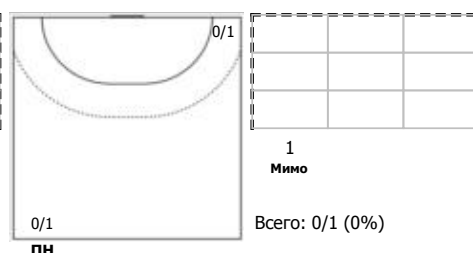

№88 Шанова Анастасия (Линейный)

№89 Чешева Анастасия (Левый крайний)

№97 Зотина Анастасия (Правый полусредний)

Условные обозначения: 7 м - 7-метровый штрафной бросок.

Тип атаки: ПН - позиционное нападение; КА - контратака; 1x1 - индивидуальный отрыв; БН - быстрое начало; БП - быстрый переход (включает КА, 1x1, БН).