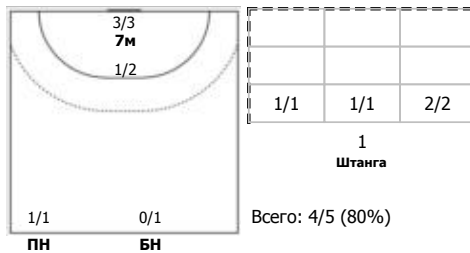

№95 Акулинина Ольга (Центральный)

Условные обозначения: 7 м - 7-метровый штрафной бросок.

Тип атаки: ПН - позиционное нападение; КА - контратака; 1x1 - индивидуальный отрыв; БН - быстрое начало; БП - быстрый переход (включает КА, 1x1, БН).

Амплуа: В-вратарь; ЛК-левый крайний; ЛП-левый полусредний; Ц-разыгрывающий; ПП-правый полусредний; ПК-правый крайний; Л-линейный; П-полусредний; К-крайний.