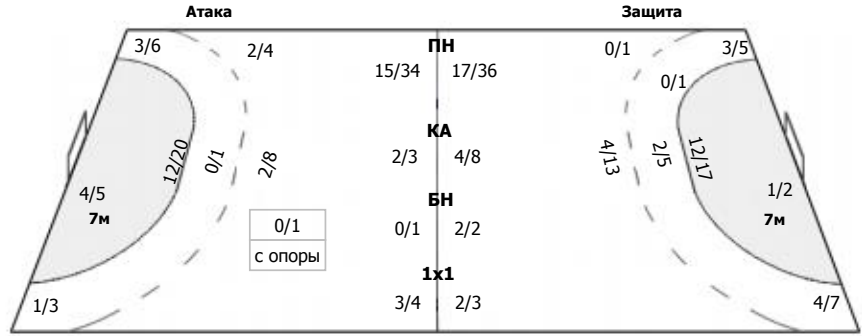

3/8	6/8	1/4
2/3		3/3
0/7	3/6	0/5

ПН: 14/31 (45%)
7м: 1/2 (50%)
БП: 3/11 (27%)

Голы в пустые ворота - 1/1

№33 Пойлова Юлия

3/8	6/8	1/4
1/2		3/3
0/7	3/6	0/4

ПН: 14/31 (45%)
БП: 3/11 (27%)
Всего: 17/42 (40%)

№43 Скнарь Юлиана