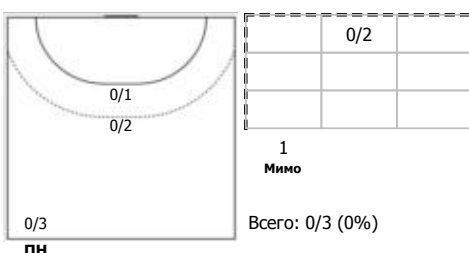

№81 Горшенина Ольга (Левый полусредний)