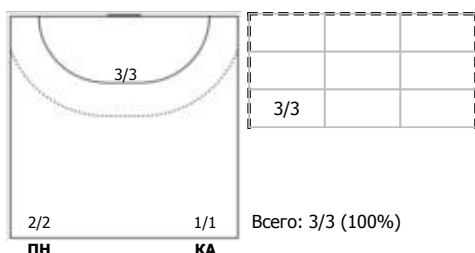

№88 Шанова Анастасия (Линейный)

№89 Чешева Анастасия (Левый крайний)

№97 Зотина Анастасия (Правый полусредний)

Условные обозначения: 7 м - 7-метровый штрафной бросок.

Тип атаки: ПН - позиционное нападение; КА - контратака; 1x1 - индивидуальный отрыв; БН - быстрое начало; БП - быстрый переход (включает КА, 1x1, БН).