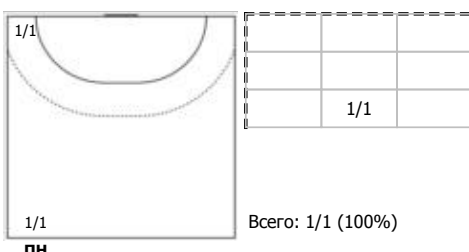

№26 Сергиенко Алина (Левый полусредний)