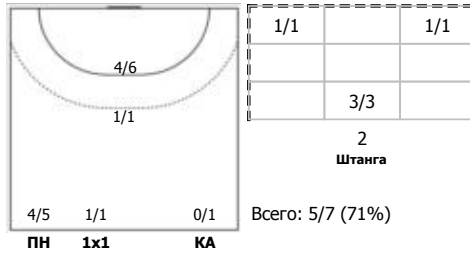

Черноморочка (Новороссийск) - Кубань (Краснодар) 26:24 (13:14)

В Кубань, Краснодар

Игроки

Голы/броски

№8 Савинова Яна (Центральный)

№10 Овчинникова Ксения (Линейный)

№11 Гакаме Ева (Левый крайний)

№17 Репина Виктория (Правый полусредний)