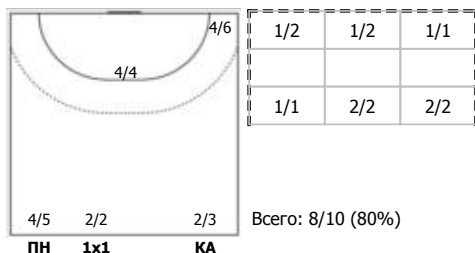

ФЕДЕРАЦИЯ ГАНДБОЛА РОССИИ

официальный сайт ФГР www.rushandball.ru размещает онлайн хода матча и статистические отчеты

Карта бросков

Соревнование: чемпионат России по гандболу	Город: Новороссийск	Зрители: 250	Время начала: 13:00
Этап: Предварительный этап	Арена: Гандбол-Арена	Вместимость: 250	Время окончания: 14:28
Дата: 30.11.2025	Матч №: 071	Матч ID: 31620	Продолжительность: 1:28

Технический делегат: ПРИЕМКО Александр	Секундометрист: ДЫМЧЕНКО Никита
Судьи: МАТЮХИН Даниил, МЕЛЬНИКОВ Иван	Секретарь: ПОЛЯНСКИХ Анастасия
Старший бригады секретарей: ДЫМЧЕНКО Никита	Статистик-оператор: ШИН Оксана
	Статистик-секретарь: САДОВСКИЙ Юрий

Черноморочка (Новороссийск) - Кубань (Краснодар) 26:24 (13:14)

А Черноморочка, Новороссийск

Игроки

Голы/броски

№13 Шкитина Анастасия (Правый крайний)