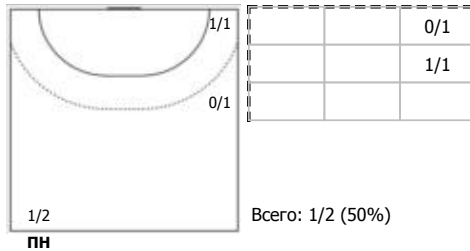

№21 Морозова Алина (Правый полусредний)

№27 Промысленко Александра (Линейный)

№31 Куцевалова Ангелина (Левый полусредний)

№37 Казиханова Диана (Правый крайний)

№58 Дорошенко Таисия (Правый крайний)

№75 Коняева Мария (Центральный)