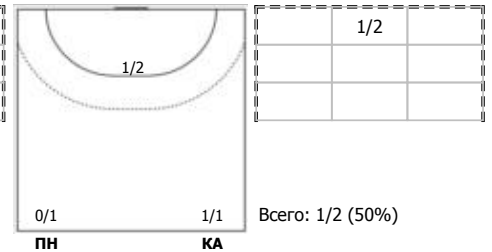

№27 Промысленко Александра (Линейный)