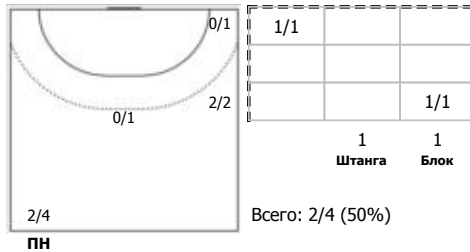

№21 Морозова Алина (Правый полусредний)