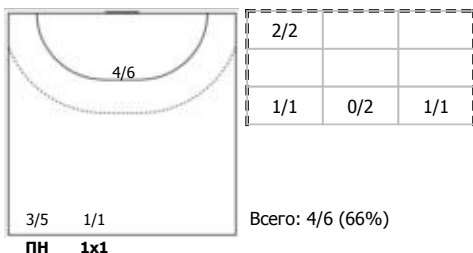

ФЕДЕРАЦИЯ ГАНДБОЛА РОССИИ

официальный сайт ФГР www.rushandball.ru размещает онлайн хода матча и статистические отчеты

Карта бросков

Соревнование: чемпионат России по гандболу	Город: Новороссийск	Зрители: 235	Время начала: 13:00
Этап: Предварительный этап	Арена: Гандбол-Арена	Вместимость: 250	Время окончания: 14:32
Дата: 24.01.2026	Матч №: 108	Матч ID: 31657	Продолжительность: 1:32

Технический делегат: КИЯШКО Владимир	Секундометрист: ВЕТОХИНА Анастасия
Судьи: ВЛАСОВ Иван, ЧУРКИН Никита	Секретарь: ПОЛЯНСКИХ Анастасия
Старший бригады секретарей: ДЫМЧЕНКО Никита	Статистик-оператор: ШИН Оксана
	Статистик-секретарь: САДОВСКИЙ Юрий

Черноморочка (Новороссийск) - Луч (Москва) 26:25 (14:13)

А Черноморочка, Новороссийск

Игроки

Голы/броски

№21 Сивовалова Элина (Левый крайний)