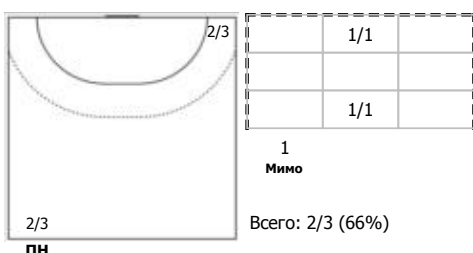

№87 Стрельцова Елена (Правый крайний)