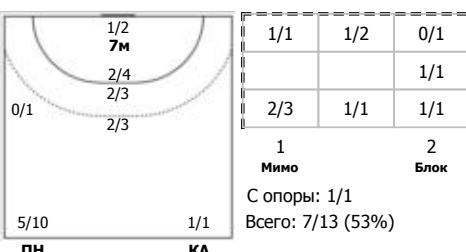

№36 Долматова Екатерина (Центральный)