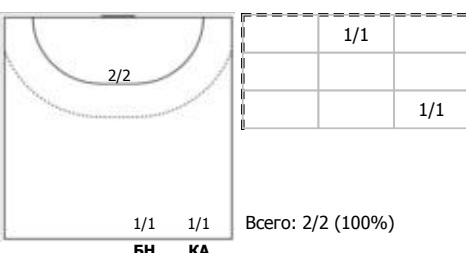

№88 Шанова Анастасия (Линейный)