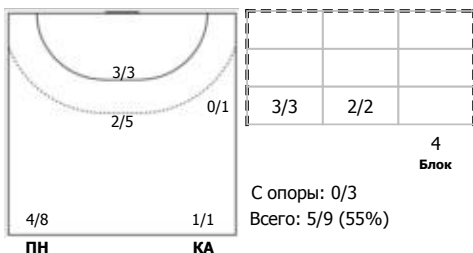

ФЕДЕРАЦИЯ ГАНДБОЛА РОССИИ

официальный сайт ФГР www.rushandball.ru размещает онлайн хода матча и статистические отчеты

Карта бросков

Соревнование: чемпионат России по гандболу	Город: Новороссийск	Зрители: 235	Время начала: 13:00
Этап: Предварительный этап	Арена: Гандбол-Арена	Вместимость: 250	Время окончания: 14:32
Дата: 24.01.2026	Матч №: 108	Матч ID: 31657	Продолжительность: 1:32

Технический делегат: КИЯШКО Владимир	Секундометрист: ВЕТОХИНА Анастасия
Судьи: ВЛАСОВ Иван, ЧУРКИН Никита	Секретарь: ПОЛЯНСКИХ Анастасия
Старший бригады секретарей: ДЫМЧЕНКО Никита	Статистик-оператор: ШИН Оксана
	Статистик-секретарь: САДОВСКИЙ Юрий

Черноморочка (Новороссийск) - Луч (Москва) 26:25 (14:13)

В Луч, Москва

Игроки

Голы/броски

№6 Голец Виолетта (Центральный)