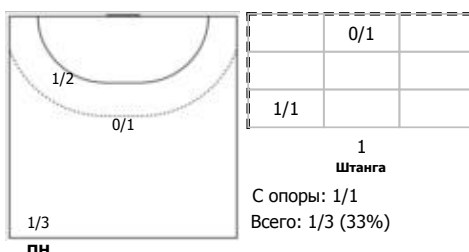

№81 Горшенина Ольга (Левый полусредний)