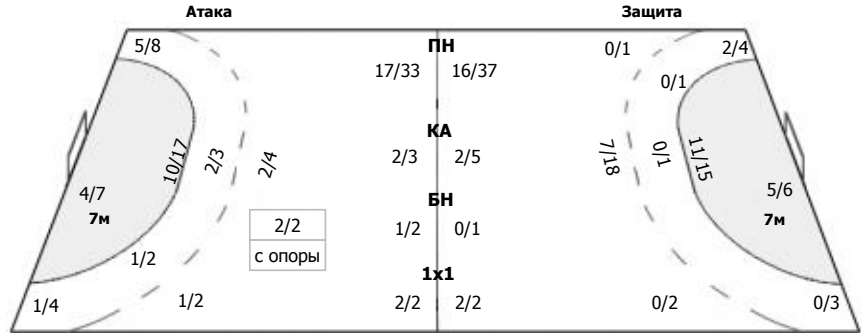

ФЕДЕРАЦИЯ ГАНДБОЛА РОССИИ

официальный сайт ФГР www.rushandball.ru размещает онлайн хода матча и статистические отчеты

Карта бросков

Соревнование: чемпионат России по гандболу	Город: Новороссийск	Зрители: 235	Время начала: 13:00
Этап: Предварительный этап	Арена: Гандбол-Арена	Вместимость: 250	Время окончания: 14:32
Дата: 24.01.2026	Матч №: 108	Матч ID: 31657	Продолжительность: 1:32

Технический делегат: КИЯШКО Владимир	Секундометрист: ВЕТОХИНА Анастасия
Судьи: ВЛАСОВ Иван, ЧУРКИН Никита	Секретарь: ПОЛЯНСКИХ Анастасия
Старший бригады секретарей: ДЫМЧЕНКО Никита	Статистик-оператор: ШИН Оксана
	Статистик-секретарь: САДОВСКИЙ Юрий

Черноморочка (Новороссийск) - Луч (Москва) 26:25 (14:13)

А Черноморочка, Новороссийск

Команда

Голы/броски: 26/47 (55%)

3/3	4/8	0/1	Мимо: 3 Штанга: 2 Блок: 2
0/1	0/1	2/2	
8/10	4/9	5/5	

Вратари

Сейвы/броски: 12/35 (34%)

1/3	2/2	1/1	ПН: 9/23 (39%) 7м: 1/6 (16%) БП: 2/6 (33%)
1/2	1/1	0/1	
0/9	5/6	1/10	

Голы в пустые ворота - 0/0

№11 Лагина Анастасия

0/1			ПН: 0/5 (0%) 7м: 0/2 (0%) БП: 0/1 (0%) Всего: 0/8 (0%)
0/5		0/2	

№12 Кирикиас Екатерина

1/2	2/2	1/1	ПН: 9/18 (50%) 7м: 1/4 (25%) БП: 2/5 (40%) Всего: 12/27 (44%)
1/2	1/1	0/1	
0/4	5/6	1/8	

7-метровые броски

Голы/броски: 4/7 (57%)

	0/1	
	0/1	
1/1	2/3	1/1

№33 Федосова Злата

			Всего: 3/3 (100%)
1/1	1/1	1/1	

№36 Долматова Екатерина

	0/1		Всего: 1/2 (50%)
	1/1		

№97 Зотина Анастасия

			Всего: 0/2 (0%)
	0/1		
	0/1		

Условные обозначения: 7 м - 7-метровый штрафной бросок.

Тип атаки: ПН - позиционное нападение; КА - контратака; 1x1 - индивидуальный отрыв; БН - быстрое начало; БП - быстрый переход (включает КА, 1x1, БН).

Амплуа: В - вратарь; ЛК - левый крайний; ЛЛП - левый полусредний; Ц - разыгрывающий; ПП - правый полусредний; ПК - правый крайний; Л - линейный; П - полусредний; К - крайний.