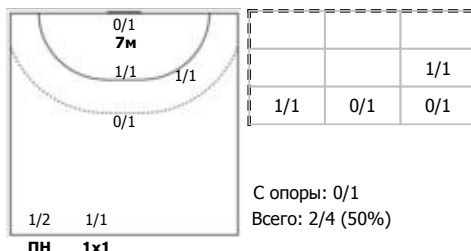

№15 Терлецкая Екатерина (Центральный)