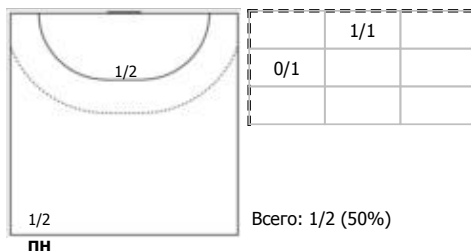

№41 Беспалова Алина (Левый крайний)

№47 Рахмаева Валентина (Левый крайний)

№63 Кожокарь Полина (Правый крайний)

№99 Еремина Дарья (Полусредний)

Условные обозначения: 7 м - 7-метровый штрафной бросок.

Тип атаки: ПН - позиционное нападение; КА - контратака; 1x1 - индивидуальный отрыв; БН - быстрое начало; БП - быстрый переход (включает КА, 1x1, БН).