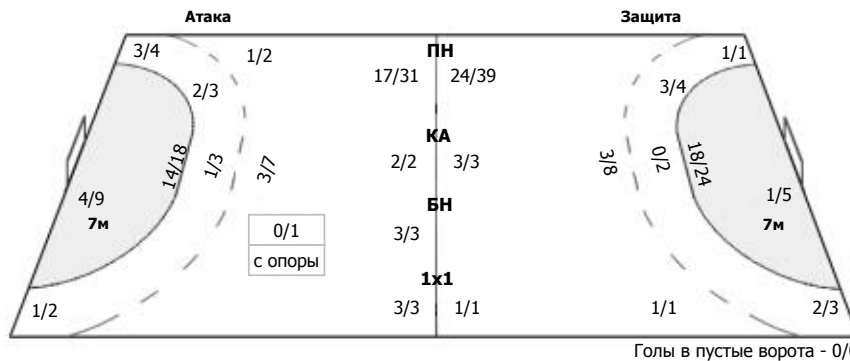

ФЕДЕРАЦИЯ ГАНДБОЛА РОССИИ

официальный сайт ФГР www.rushandball.ru размещает онлайн хода матча и статистические отчеты

Карта бросков

Соревнование: Кубок России по гандболу сезГород: Тольятти	Зрители: 1700	Время начала: 19:00
Этап: 1/4 финала (2)	Вместимость: 2500	Время окончания: 20:32
Дата: 10.02.2026	Арена: УСК "Олимп"	Матч ID: 33417
	Матч №: 4кб	Продолжительность: 1:32

Технический делегат: ОРЕХОВ Олег	Секундометрист: ЛЕВЧЕНКО Леонид
Судьи: МЕРЗЛЮТИН Антон, ПОДСТАВКИН Эдуард	Секретарь: КОВАЛЕВА Светлана
Старший бригады секретарей: КАШИНА Наталья	Статистик-оператор: САХАУТДИНОВА Кристина
	Статистик-секретарь: ФИЛИППОВА Дарья

Лада (Самарская обл., Тольятти) - Звезда (Московская область) 29:29 (14:13)

А Лада, Самарская обл., Тольятти

Команда

Голы/броски: 29/48 (60%)

8/9	1/1	4/6	Мимо: 4 Блок: 1
0/2		2/2	
8/14	0/2	6/7	

Вратари

Сейвы/броски: 10/39 (25%)

1/8		1/3	ПН: 8/32 (25%) 7м: 2/3 (66%) БП: 0/4 (0%)
1/1	0/1	2/3	
2/12		3/11	

№1 Кунцевич Юлия

1/5		1/3	ПН: 6/24 (25%) 7м: 2/2 (100%) БП: 0/2 (0%) Всего: 8/28 (28%)
1/1		1/2	
2/10		2/7	

№81 Семина Дарья

0/3			ПН: 2/8 (25%) 7м: 0/1 (0%) БП: 0/2 (0%) Всего: 2/11 (18%)
	0/1	1/1	
0/2		1/4	

7-метровые броски

Голы/броски: 4/9 (44%)

2/3		
0/1		
1/3		1/2

№13 Осипова Алёна

1/1			Всего: 3/5 (60%)
0/1			
1/2		1/1	

№15 Терлецкая Екатерина

			Всего: 0/1 (0%)
		0/1	

№41 Беспалова Алина

1/1			Всего: 1/1 (100%)

№99 Еремина Дарья

0/1			Всего: 0/2 (0%)
0/1			

Условные обозначения: 7 м - 7-метровый штрафной бросок.

Тип атаки: ПН - позиционное нападение; КА - контратака; 1x1 - индивидуальный отрыв; БН - быстрое начало; БП - быстрый переход (включает КА, 1x1, БН).

Амплуа: В-вратарь; ЛК-левый крайний; ЛЛП-левый полусредний; Ц-разыгрывающий; ПП-правый полусредний; ПК-правый крайний; Л-линейный; П-полусредний; К-крайний.