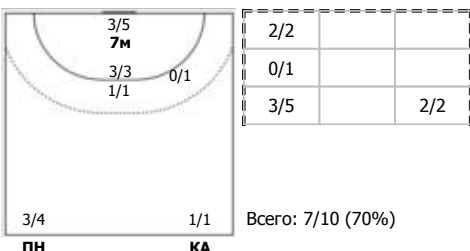

№13 Осипова Алёна (Центральный)