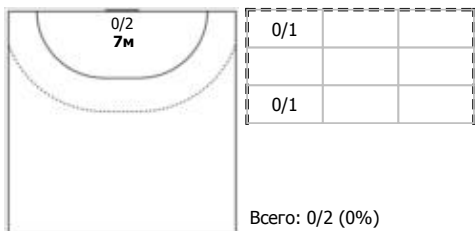

№41 Беспалова Алина (Левый крайний)

№47 Рахмаева Валентина (Левый крайний)

№63 Кожокарь Полина (Правый крайний)

№99 Еремина Дарья (Полусредний)

Условные обозначения: 7 м - 7-метровый штрафной бросок.

Тип атаки: ПН - позиционное нападение; КА - контратака; 1x1 - индивидуальный отрыв; БН - быстрое начало; БП - быстрый переход (включает КА, 1x1, БН).