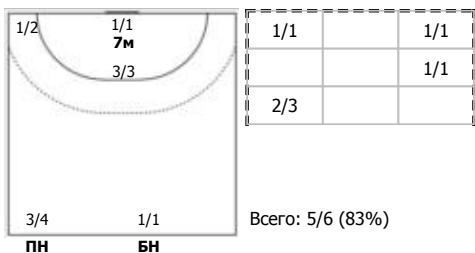

№41 Беспалова Алина (Левый крайний)

№47 Рахмаева Валентина (Левый крайний)

№63 Кожокарь Полина (Правый крайний)

№99 Еремина Дарья (Полусредний)

Условные обозначения: 7 м - 7-метровый штрафной бросок.

Тип атаки: ПН - позиционное нападение; КА - контратака; 1x1 - индивидуальный отрыв; БН - быстрое начало; БП - быстрый переход (включает КА, 1x1, БН).