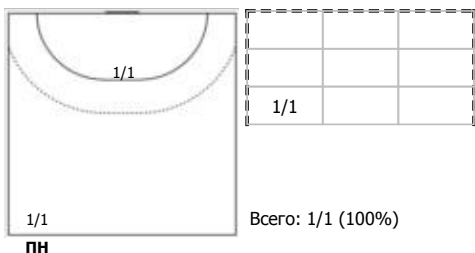

ФЕДЕРАЦИЯ ГАНДБОЛА РОССИИ

официальный сайт ФГР www.rushandball.ru размещает онлайн хода матча и статистические отчеты

Карта бросков

Соревнование: Кубок России по гандболу сезГород: Тольятти	Зрители: 1700	Время начала: 19:00
Этап: 1/4 финала (2)	Арена: УСК "Олимп"	Вместимость: 2500
Дата: 10.02.2026	Матч №: 4к6	Матч ID: 33417
		Время окончания: 20:32
		Продолжительность: 1:32

Технический делегат: ОРЕХОВ Олег	Секундометрист: ЛЕВЧЕНКО Леонид
Судьи: МЕРЗЛЮТИН Антон, ПОДСТАВКИН Эдуард	Секретарь: КОВАЛЕВА Светлана
	Статистик-оператор: САХАУТДИНОВА Кристина
Старший бригады секретарей: КАШИНА Наталья	Статистик-секретарь: ФИЛИППОВА Дарья

Лада (Самарская обл., Тольятти) - Звезда (Московская область) 29:29 (14:13)

А Лада, Самарская обл., Тольятти

Игроки

Голы/броски

№4 Жилинскиайте Яна (Линейный)