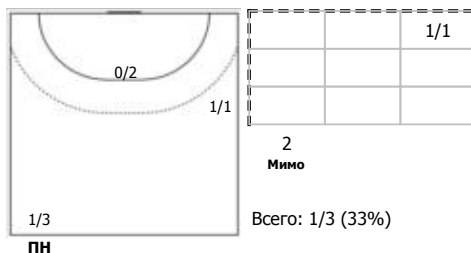

Лада (Самарская обл., Тольятти) - Звезда (Московская область) 29:29 (14:13)

А Лада, Самарская обл., Тольятти

Игроки

Голы/броски

№4 Жилинскиайте Яна (Линейный)

№5 Матюхина Виктория (Левый крайний)

№10 Филина Полина (Левый полусредний)