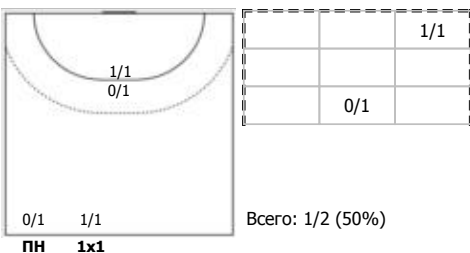

№41 Беспалова Алина (Левый крайний)

№47 Рахмаева Валентина (Левый крайний)

№63 Кожокарь Полина (Правый крайний)

№99 Еремина Дарья (Полусредний)

Условные обозначения: 7 м - 7-метровый штрафной бросок.

Тип атаки: ПН - позиционное нападение; КА - контратака; 1x1 - индивидуальный отрыв; БН - быстрое начало; БП - быстрый переход (включает КА, 1x1, БН).