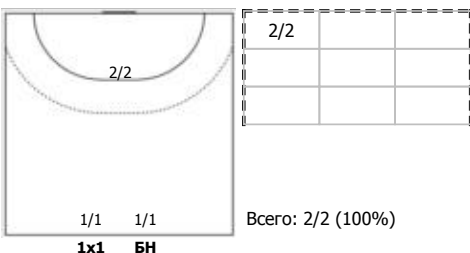

Лада (Самарская обл., Тольятти) - Звезда (Московская область) 29:29 (14:13)

А Лада, Самарская обл., Тольятти

Игроки

Голы/броски

№4 Жилинскиайте Яна (Линейный)

№5 Матюхина Виктория (Левый крайний)

№10 Филина Полина (Левый полусредний)