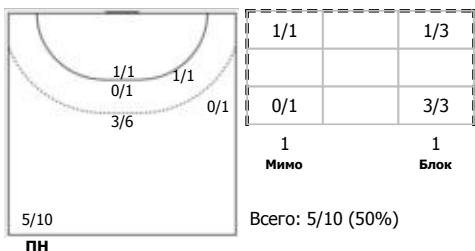

№19 Шмонина Мария (Правый полусредний)