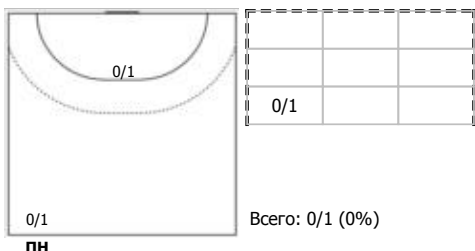

№11 Мусина Полина (Линейный)