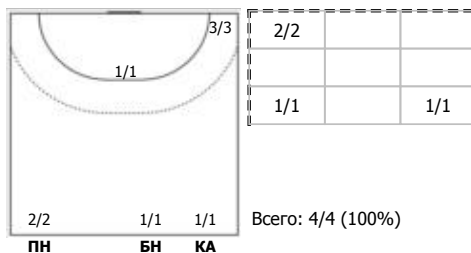

№41 Беспалова Алина (Левый крайний)

№47 Рахмаева Валентина (Левый крайний)

№63 Кожокарь Полина (Правый крайний)

№99 Еремина Дарья (Полусредний)

Условные обозначения: 7 м - 7-метровый штрафной бросок.

Тип атаки: ПН - позиционное нападение; КА - контратака; 1x1 - индивидуальный отрыв; БН - быстрое начало; БП - быстрый переход (включает КА, 1x1, БН).