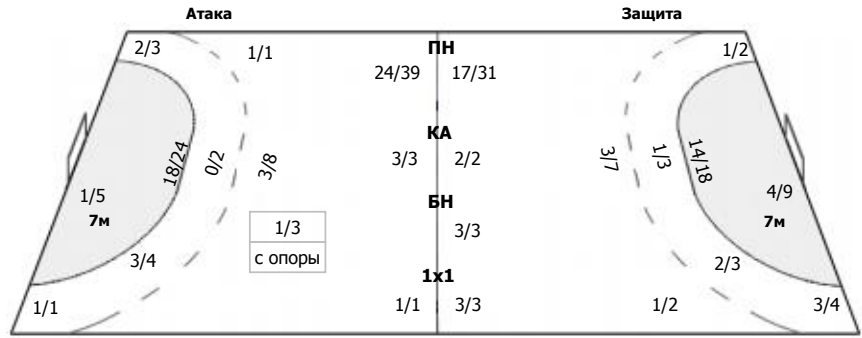

ФЕДЕРАЦИЯ ГАНДБОЛА РОССИИ

официальный сайт ФГР www.rushandball.ru размещает онлайн хода матча и статистические отчеты

Карта бросков

Соревнование: Кубок России по гандболу сезГород: Тольятти
Этап: 1/4 финала (2) Арена: УСК "Олимп"
Дата: 10.02.2026 Матч №: 4кб

Зрители: 1700
Вместимость: 2500
Матч ID: 33417

Время начала: 19:00
Время окончания: 20:32
Продолжительность: 1:32

Технический делегат: ОРЕХОВ Олег
Судьи: МЕРЗЛЮТИН Антон, ПОДСТАВКИН Эдуард

Секундометрист: ЛЕВЧЕНКО Леонид
Секретарь: КОВАЛЕВА Светлана
Статистик-оператор: САХАУТДИНОВА Кристина
Статистик-секретарь: ФИЛИППОВА Дарья

Старший бригады секретарей: КАШИНА Наталья

Лада (Самарская обл., Тольятти) - Звезда (Московская область) 29:29 (14:13)

В Звезда, Московская область

Команда

Голы/броски: 29/48 (60%)

7/8		2/3
0/1	1/1	1/3
10/12		8/11

Мимо: 3
Штанга: 6

Вратари

Сейвы/броски: 14/43 (32%)

1/9	0/1	2/6
2/2		0/2
6/14	2/2	1/7

ПН: 9/26 (34%)
7м: 5/9 (55%)
БП: 0/8 (0%)

Голы в пустые ворота - 0/0

№12 Грацкевич Юлия

0/3	0/1	1/3
2/2		
4/8	2/2	0/4

ПН: 7/16 (43%)
7м: 2/3 (66%)
БП: 0/4 (0%)
Всего: 9/23 (39%)

№48 Долгих Юлия

1/2		1/1
		0/2
1/2		0/2

ПН: 1/6 (16%)
7м: 2/3 (66%)
Всего: 3/9 (33%)

№64 Тиханова Серафима

0/4		0/2
1/4		1/1

ПН: 1/4 (25%)
7м: 1/3 (33%)
БП: 0/4 (0%)
Всего: 2/11 (18%)

7-метровые броски

Голы/броски: 1/5 (20%)

1/1		
0/1		
0/1		

Штанга: 2

№11 Егорова Марианна

0/1		

Всего:
0/1 (0%)

№55 Закордонская Ксения

1/1		

Всего:
1/3 (33%)

№88 Вертушкова Снежанна

0/1		

Всего:
0/1 (0%)

Условные обозначения: 7 м - 7-метровый штрафной бросок.

Тип атаки: ПН - позиционное нападение; КА - контратака; 1x1 - индивидуальный отрыв; БН - быстрое начало; БП - быстрый переход (включает КА, 1x1, БН).

Амплуа: В-вратарь; ЛК-левый крайний; ЛЛП-левый полусредний; Ц-разыгрывающий; ПП-правый полусредний; ПК-правый крайний; Л-линейный; П-полусредний; К-крайний.