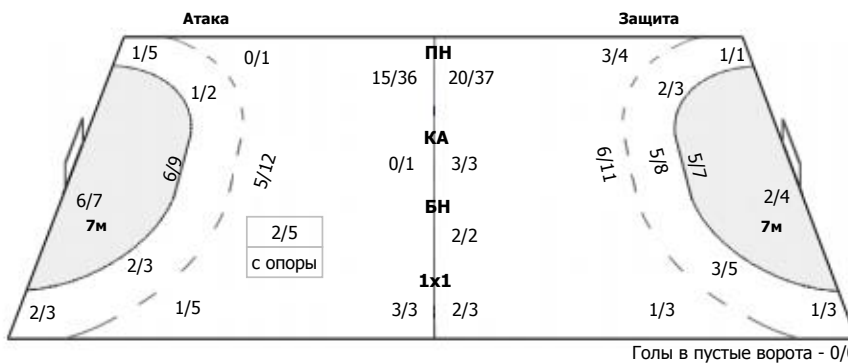

ФЕДЕРАЦИЯ ГАНДБОЛА РОССИИ

официальный сайт ФГР www.rushandball.ru размещает онлайн хода матча и статистические отчеты

Карта бросков

Соревнование: чемпионат России по гандболу	Город: Волгоград	Зрители: 1200	Время начала: 14:00
Этап: 5-8 места (2)	Арена: Динамо Арена	Вместимость: 1500	Время окончания: 15:30
Дата: 26.04.2026	Матч №: 147	Матч ID: 33984	Продолжительность: 1:30

Технический делегат: КИЯШКО Владимир	Секундометрист: МУСИЕВА Елена
Судьи: МАТЮХИН Даниил, МЕЛЬНИКОВ Иван	Секретарь: ЛАМБЕВСКА Марина
Старший бригады секретарей: КАЛЬНОЙ Андрей	Статистик-оператор: ЛАВРЕНТЬЕВА Дарья
	Статистик-секретарь: МОХОВА Инна

Динамо-Синара (Волгоград) - Звезда (Московская область) 29:24 (15:12)

В Звезда, Московская область

Команда

Голы/броски: 24/47 (51%)

0/1	3/3
2/3	5/14
6/7	8/9

Мимо: 7
Штанга: 2

Вратари

Сейвы/броски: 10/39 (25%)

0/2	1/1	0/3
1/4		5/10
0/4	0/1	3/14

ПН: 10/31 (32%)
7м: 0/2 (0%)
БП: 0/6 (0%)

№48 Долгих Юлия

0/1	1/1
1/2	4/6
0/3	1/10

ПН: 7/19 (36%)
7м: 0/1 (0%)
БП: 0/3 (0%)
Всего: 7/23 (30%)

№64 Тиханова Серафима

0/1	0/3	
0/2	1/4	
0/1	0/1	2/4

ПН: 3/12 (25%)
7м: 0/1 (0%)
БП: 0/3 (0%)
Всего: 3/16 (18%)

7-метровые броски

Голы/броски: 6/7 (85%)

1/1	1/1
1/1	3/3

№11 Егорова Марианна

1/1	1/1

Всего: 2/3 (66%)

№44 Бельчикова Кристина

1/1

Всего: 1/1 (100%)

№55 Закордонская Ксения

1/1	1/1
1/1	1/1

Всего: 3/3 (100%)

Условные обозначения: 7 м - 7-метровый штрафной бросок.

Тип атаки: ПН - позиционное нападение; КА - контратака; 1x1 - индивидуальный отрыв; БН - быстрое начало; БП - быстрый переход (включает КА, 1x1, БН).

Амплуа: В-вратарь; ЛК-левый крайний; ЛЛП-левый полусредний; Ц-разыгрывающий; ПП-правый полусредний; ПК-правый крайний; Л-линейный; П-полусредний; К-крайний.