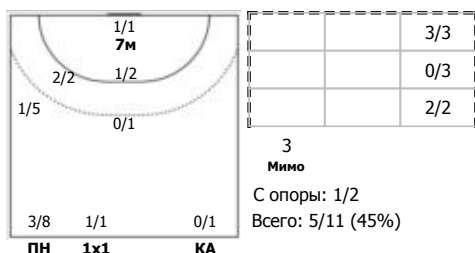

№44 Бельчикова Кристина (Левый полусред)