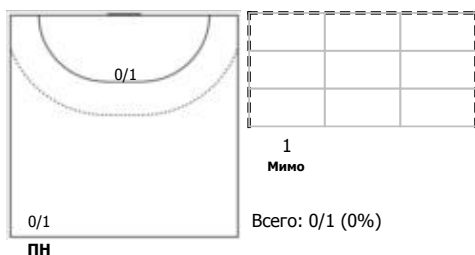

ФЕДЕРАЦИЯ ГАНДБОЛА РОССИИ

официальный сайт ФГР www.rushandball.ru размещает онлайн хода матча и статистические отчеты

Карта бросков

Соревнование: чемпионат России по гандболу	Город: Волгоград	Зрители: 1200	Время начала: 14:00
Этап: 5-8 места (2)	Арена: Динамо Арена	Вместимость: 1500	Время окончания: 15:30
Дата: 26.04.2026	Матч №: 147	Матч ID: 33984	Продолжительность: 1:30

Технический делегат: КИЯШКО Владимир	Секундометрист: МУСИЕВА Елена
Судьи: МАТЮХИН Даниил, МЕЛЬНИКОВ Иван	Секретарь: ЛАМБЕВСКА Марина
Старший бригады секретарей: КАЛЬНОЙ Андрей	Статистик-оператор: ЛАВРЕНТЬЕВА Дарья
	Статистик-секретарь: МОХОВА Инна

Динамо-Синара (Волгоград) - Звезда (Московская область) 29:24 (15:12)

В Звезда, Московская область

Игроки

Голы/броски

№4 Осипова Надежда (Центральный)