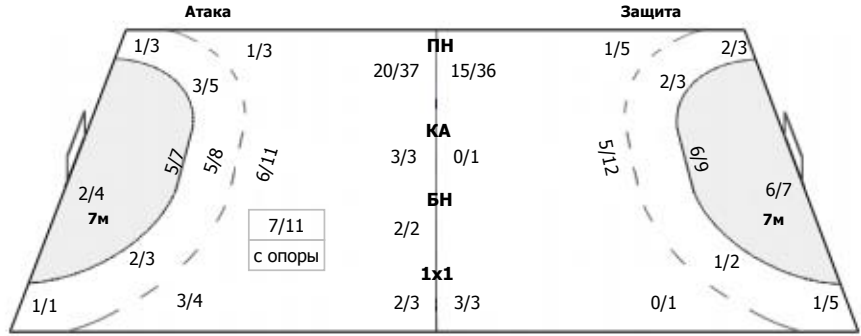

ФЕДЕРАЦИЯ ГАНДБОЛА РОССИИ

официальный сайт ФГР www.rushandball.ru размещает онлайн хода матча и статистические отчеты

Карта бросков

Соревнование: чемпионат России по гандболу	Город: Волгоград	Зрители: 1200	Время начала: 14:00
Этап: 5-8 места (2)	Арена: Динамо Арена	Вместимость: 1500	Время окончания: 15:30
Дата: 26.04.2026	Матч №: 147	Матч ID: 33984	Продолжительность: 1:30

Технический делегат: КИЯШКО Владимир	Секундометрист: МУСИЕВА Елена
Судьи: МАТЮХИН Даниил, МЕЛЬНИКОВ Иван	Секретарь: ЛАМБЕВСКА Марина
Старший бригады секретарей: КАЛЬНОЙ Андрей	Статистик-оператор: ЛАВРЕНТЬЕВА Дарья
	Статистик-секретарь: МОХОВА Инна

Динамо-Синара (Волгоград) - Звезда (Московская область) 29:24 (15:12)

А Динамо-Синара, Волгоград

Команда

Голы/броски: 29/49 (59%)

2/2	0/1	3/3
3/4		5/10
4/4	1/1	11/14

Мимо: 2
Штанга: 5
Блок: 3

Вратари

Сейвы/броски: 13/37 (35%)

1/1		0/3
1/3		9/14
1/7		1/9

ПН: 13/28 (46%)
7м: 0/6 (0%)
БП: 0/3 (0%)

Голы в пустые ворота - 0/1

№1 Баскакова Людмила

		0/2

7м: 0/2 (0%)
Всего: 0/2 (0%)

№26 Дувакина Мария

1/1		0/3
1/3		9/14
1/7		1/7

ПН: 13/28 (46%)
7м: 0/4 (0%)
БП: 0/3 (0%)
Всего: 13/35 (37%)

7-метровые броски

Голы/броски: 2/4 (50%)

		1/1
		1/1

Штанга: 2

№55 Дворцевая Алиса

Всего: 0/1 (0%)

№76 Кириллова Татьяна

		1/1
		1/1

Всего: 2/2 (100%)

№87 Гафонова Мария

Всего: 0/1 (0%)

Условные обозначения: 7 м - 7-метровый штрафной бросок.

Тип атаки: ПН - позиционное нападение; КА - контратака; 1x1 - индивидуальный отрыв; БН - быстрое начало; БП - быстрый переход (включает КА, 1x1, БН).

Амплуа: В - вратарь; ЛК - левый крайний; ЛП - левый полусредний; Ц - разыгрывающий; ПП - правый полусредний; ПК - правый крайний; Л - линейный; П - полусредний; К - крайний.