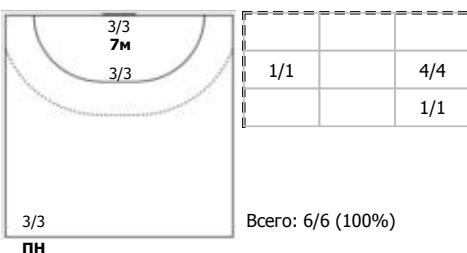

№55 Закордонская Ксения (Линейный)