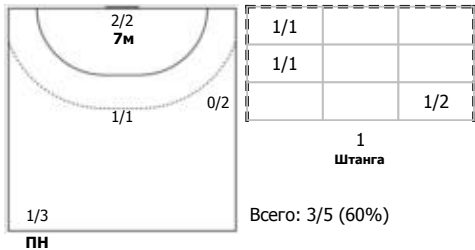

№76 Зеленкова Екатерина (Правый полусредний)

ПН