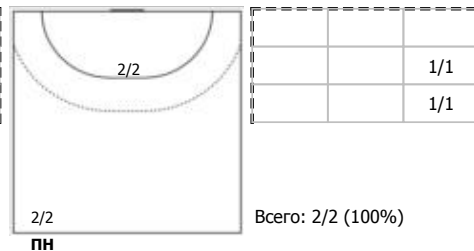

ПН

КА

№63 Кожокарь Кристина (Левый крайний)

ПН

КА

№66 Бабенко Юлия (Левый полусредний)

ПН

№75 Амелъченко Алёна (Линейный)