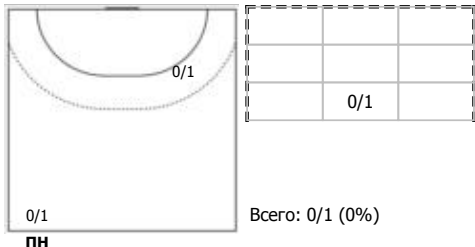

№44 Шавман Анастасия (Левый полусредний)

ПН