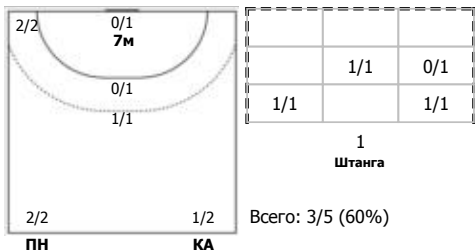

№63 Кожокарь Кристина (Левый крайний)

ПН

КА