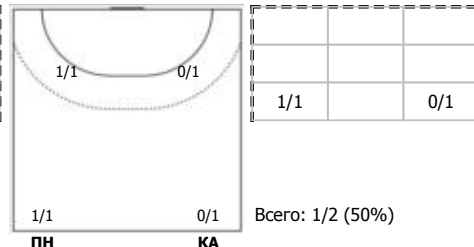

№42 Кишко Алина (Левый полусредний)

ПН

№44 Шавман Анастасия (Левый полусредний)

ПН

№51 Таженова Милана (Центральный)

ПН

КА

№55 Ковшикова Виктория (Левый крайний)