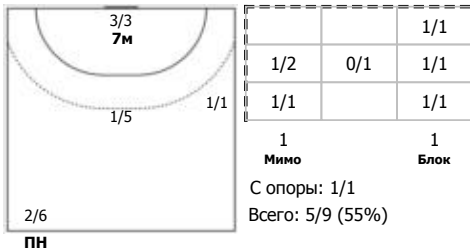

№81 Стаценко Дарья (Левый полусредний)

ПН

Условные обозначения: 7 м - 7-метровый штрафной бросок.

Тип атаки: ПН - позиционное нападение; КА - контратака; 1x1 - индивидуальный отрыв; БН - быстрое начало; БП - быстрый переход (включает КА, 1x1, БН).

Амплуа: В-вратарь; ЛК-левый крайний; ЛП-левый полусредний; Ц-разыгрывающий; ПП-правый полусредний; ПК-правый крайний; Л-линейный; П-полусредний; К-крайний.