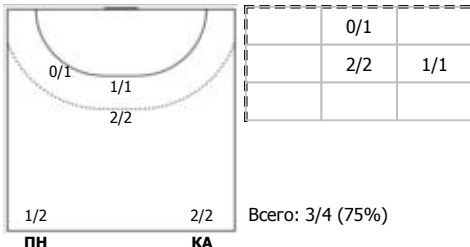

№42 Кишко Алина (Левый полусредний)

ПН

№44 Шавман Анастасия (Левый полусредний)

ПН

№51 Таженова Милана (Центральный)

ПН

КА

№55 Ковшикова Виктория (Левый крайний)