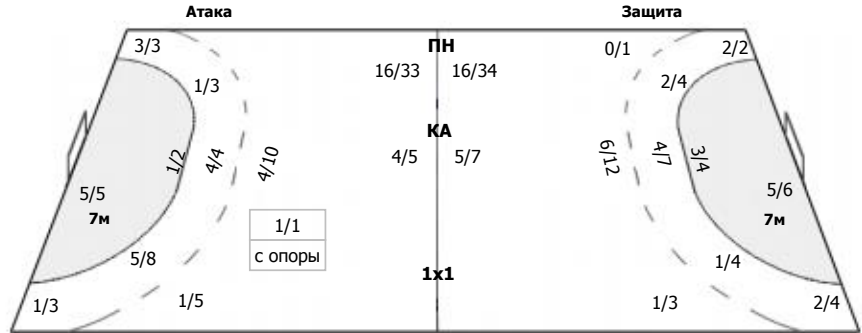

1/3	1/1	1/4
3/5	1/1	3/6
0/6	2/3	2/8

ПН: 12/27 (44%)
7м: 0/5 (0%)
БП: 2/5 (40%)

Голы в пустые ворота - 2/2

№88 Дегтярева Валентина

1/3	1/1	1/4
3/4	1/1	3/6
0/6	2/3	2/7

ПН: 12/27 (44%)
7м: 0/3 (0%)
БП: 2/5 (40%)
Всего: 14/35 (40%)