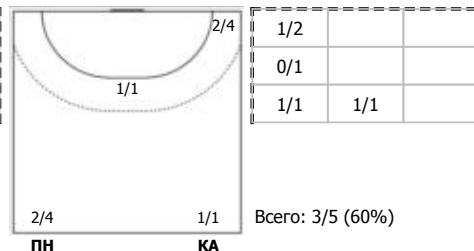

№15 Левша Екатерина (Правый крайний)

ПН

КА

№19 Макеева Ксения (Линейный)

ПН

№25 Фролова Ярослава (Центральный)

ПН

КА