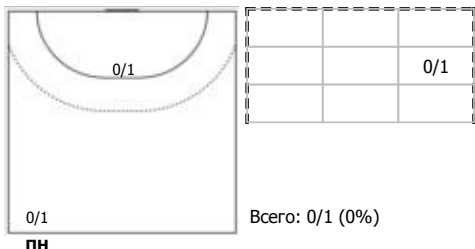

№19 Макеева Ксения (Линейный)

ПН