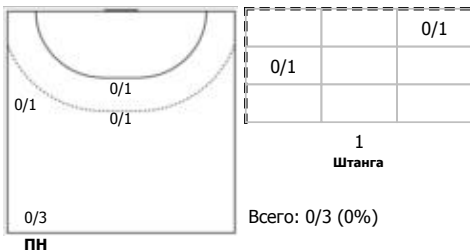

ПН

КА

№63 Кожокарь Кристина (Левый крайний)

ПН

КА

№66 Бабенко Юлия (Левый полусредний)

ПН

№75 Амелъченко Алёна (Линейный)