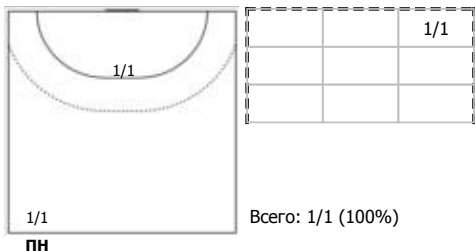

ФЕДЕРАЦИЯ ГАНДБОЛА РОССИИ

официальный сайт ФГР www.rushandball.ru размещает онлайн хода матча и статистические отчеты

Карта бросков

Соревнование: чемпионат России по гандболу	Город: Астрахань	Зрители: 2400	Время начала: 17:30
Этап: 1/2 финала (1)	Арена: СК "Звездный"	Вместимость: 5000	Время окончания: 19:04
Дата: 27.04.2026	Матч №: 156	Матч ID: 33992	Продолжительность: 1:34

Технический делегат: КИЯШКО Алексей	Секундометрист: КРЫЛОВА Анастасия
Судьи: ГЕРАСИМОВА Анастасия, ГЕРАСИМОВА Дарья	Секретарь: ЯЦУКОВА Елена
Старший бригады секретарей: ЖОЛОбОВА Галина	Статистик-оператор: ТОРСУКОВА Наталья
	Статистик-секретарь: ПЕРФИЛЬЕВА Татьяна

Астраханочка (Астрахань) - Ростов-Дон (Ростов-на-Дону) 25:26 (12:10)

В Ростов-Дон, Ростов-на-Дону

Игроки

Голы/броски

№8 Сень Анна (Левый полусредний)

ПН