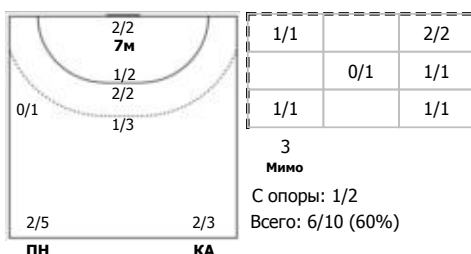

КА

№20 Каменская Анастасия (Левый полусред)

ПН

КА

№21 Куценко Ульяна (Левый полусредний)

ПН

1x1

№29 Сметанина Софья (Центральный)