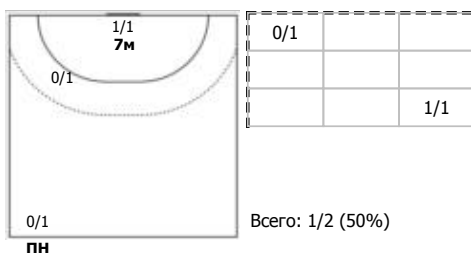

ПН

№48 Тарасова Елена (Центральный)

ПН

№81 Ахмедова Диана (Левый крайний)

ПН

№99 Гривина Мария (Правый полусредний)

ПН

Условные обозначения: 7 м - 7-метровый штрафной бросок.