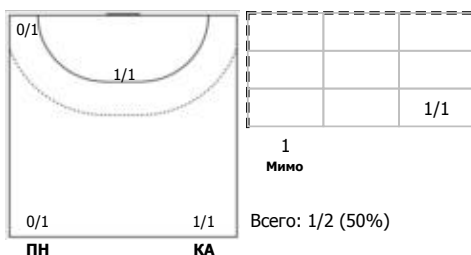

Лада-2 (Тольятти) - Динамо-Синара-3 (Волгоград) 25:20 (17:9)

В Динамо-Синара-3, Волгоград

Игроки

Голы/броски

№6 Слободских София (Правый крайний)

ПН

№14 Прокофьева Арина (Правый крайний)

ПН