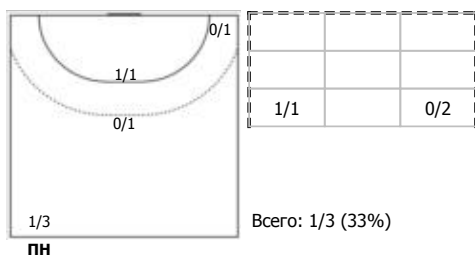

ФЕДЕРАЦИЯ ГАНДБОЛА РОССИИ

официальный сайт ФГР www.rushandball.ru размещает онлайн хода матча и статистические отчеты

Карта бросков

Соревнование: чемпионат России по гандболу	Город: Тольятти	Зрители: 250	Время начала: 13:00
Этап: матч за 3 место	Арена: УСК "Олимп"	Вместимость: 2500	Время окончания: 14:28
Дата: 11.05.2026	Матч №: 162	Матч ID: 34294	Продолжительность: 1:28

Технический делегат: ШАЙХУТДИНОВ Ирек	Секундометрист: КОТОВА Олеся
Судьи: ГУМЕРОВА Диана, ХАМИДУЛЛИНА Лясан	Секретарь: КОВАЛЕВА Светлана
Старший бригады секретарей: КАШИНА Наталья	Статистик-оператор: САХАУТДИНОВА Кристина
	Статистик-секретарь: ФИЛИППОВА Дарья

Лада-2 (Тольятти) - Динамо-Синара-3 (Волгоград) 25:20 (17:9)

В Динамо-Синара-3, Волгоград

Игроки

Голы/броски

№6 Слободских София (Правый крайний)

ПН