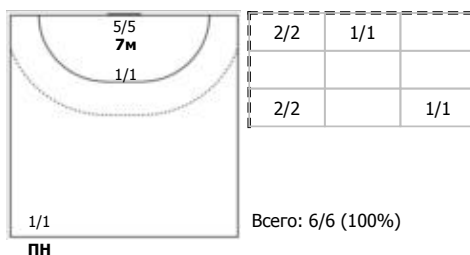

№37 Никитина Катрина (Линейный)

ПН