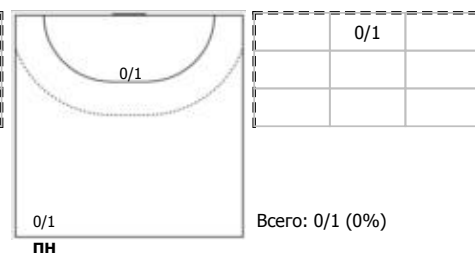

ПН

№48 Тарасова Елена (Центральный)

ПН

№81 Ахмедова Диана (Левый крайний)

ПН

№99 Гривина Мария (Правый полусредний)

ПН

Условные обозначения: 7 м - 7-метровый штрафной бросок.