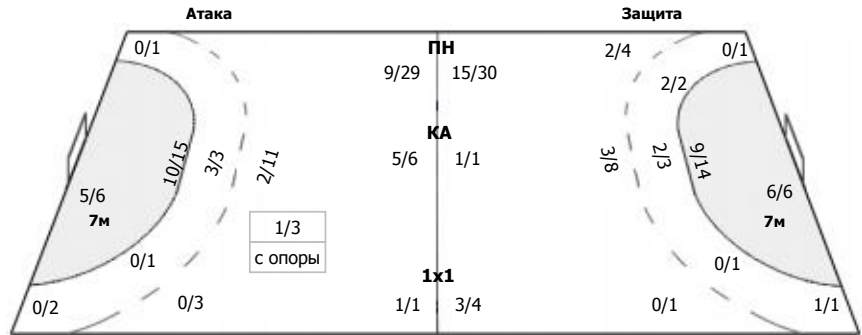

Вратари

Сейвы/броски: 6/31 (19%)

0/6	0/1	0/3
		0/2
3/11	2/2	1/6

ПН: 6/21 (28%)
7м: 0/6 (0%)
БП: 0/4 (0%)

Голы в пустые ворота - 0/0

№12 Сидоричева Алиса

0/1	0/1	0/2
0/2		0/2

ПН: 0/4 (0%)
7м: 0/3 (0%)
БП: 0/1 (0%)
Всего: 0/8 (0%)