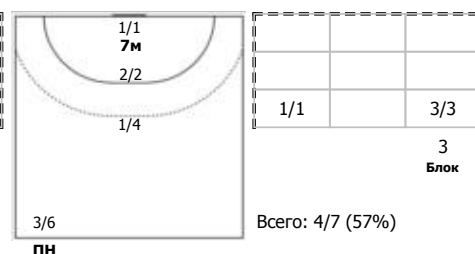

№37 Дмитриева Елизавета (Левый полусред)

ПН

3 Блок