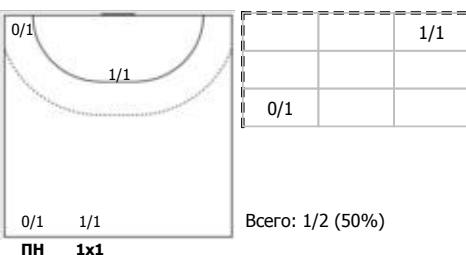

Лада-2 (Тольятти) - Динамо-Синара-3 (Волгоград) 25:20 (17:9)

А Лада-2, Тольятти

Игроки

Голы/броски

№7 Попова Аделия (Центральный)

ПН

№35 Гафарова Элина (Левый крайний)

ПН 1x1