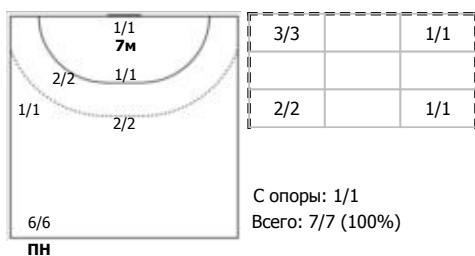

№54 Благова Анастасия (Центральный)

ПН

№58 Маркович Александрина (Левый полусредний)

ПН

№62 Дубило Елизавета (Линейный)

ПН 1x1

№77 Макеева Александра (Правый полусредний)

ПН

№91 Минеева Елизавета (Правый крайний)

ПН

КА

№99 Еремина Дарья (Полусредний)

ПН

Условные обозначения: 7 м - 7-метровый штрафной бросок.

Тип атаки: ПН - позиционное нападение; КА - контратака; 1x1 - индивидуальный отрыв; БН - быстрое начало; БП - быстрый переход (включает КА, 1x1, БН).