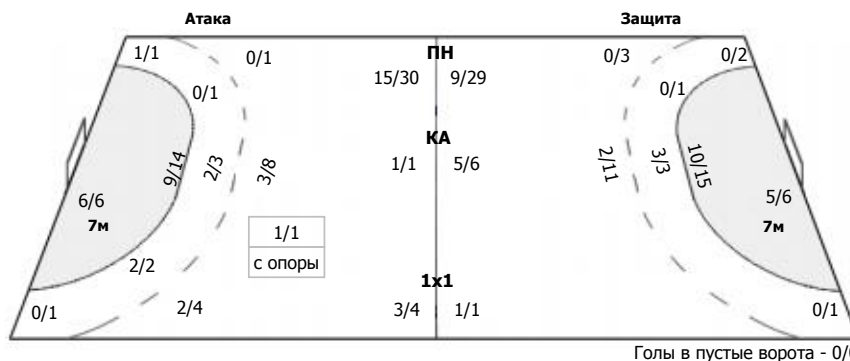

1/3	2/2	0/3
	3/3	1/2
0/6		3/11

ПН: 9/18 (50%)
7м: 1/6 (16%)
БП: 0/6 (0%)

№12 Сотникова Ева

1/3	1/1	0/2
	2/2	0/1
0/4		2/7

ПН: 6/13 (46%)
7м: 0/2 (0%)
БП: 0/5 (0%)
Всего: 6/20 (30%)

№52 Кончева Александра

		1/1
0/2		0/3