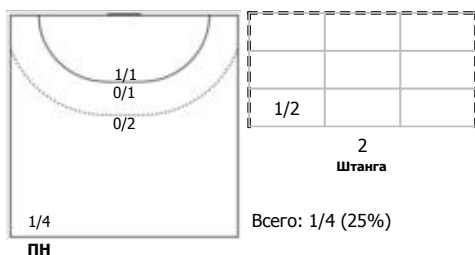

ФЕДЕРАЦИЯ ГАНДБОЛА РОССИИ

официальный сайт ФГР www.rushandball.ru размещает онлайн хода матча и статистические отчеты

Карта бросков

Соревнование: чемпионат России по гандболу	Город: Тольятти	Зрители: 250	Время начала: 13:00
Этап: матч за 3 место	Арена: УСК "Олимп"	Вместимость: 2500	Время окончания: 14:28
Дата: 11.05.2026	Матч №: 162	Матч ID: 34294	Продолжительность: 1:28

Технический делегат: ШАЙХУТДИНОВ Ирек	Секундометрист: КОТОВА Олеся
Судьи: ГУМЕРОВА Диана, ХАМИДУЛЛИНА Лясан	Секретарь: КОВАЛЕВА Светлана
Старший бригады секретарей: КАШИНА Наталья	Статистик-оператор: САХАУТДИНОВА Кристина
	Статистик-секретарь: ФИЛИППОВА Дарья

Лада-2 (Тольятти) - Динамо-Синара-3 (Волгоград) 25:20 (17:9)

А Лада-2, Тольятти

Игроки

Голы/броски

№7 Попова Аделия (Центральный)

ПН