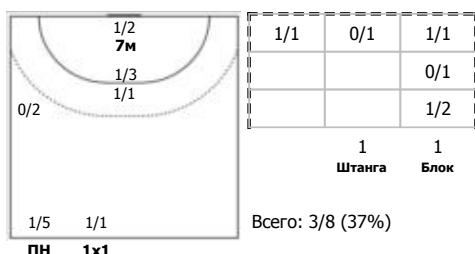

КА

№20 Каменская Анастасия (Левый полусред)

ПН

КА

№21 Куценко Ульяна (Левый полусредний)

ПН

1x1

№29 Сметанина Софья (Центральный)