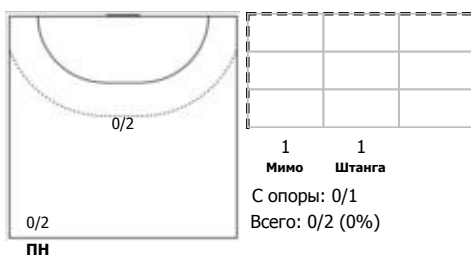

ПН

№48 Тарасова Елена (Центральный)

ПН

№81 Ахмедова Диана (Левый крайний)

ПН

№99 Гривина Мария (Правый полусредний)

ПН

Условные обозначения: 7 м - 7-метровый штрафной бросок.