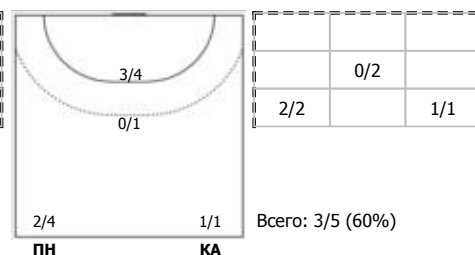

№20 Каменская Анастасия (Левый полусред)

ПН

КА