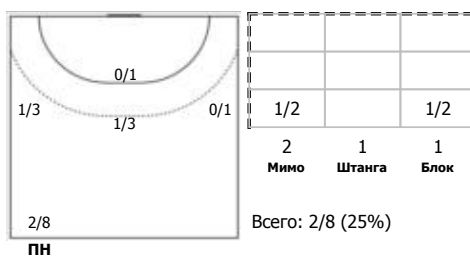

№54 Благова Анастасия (Центральный)

ПН

№58 Маркович Александрина (Левый полусредний)

ПН

№62 Дубило Елизавета (Линейный)

ПН 1x1

№77 Макеева Александра (Правый полусредний)

ПН

№91 Минеева Елизавета (Правый крайний)

ПН

КА

№99 Еремина Дарья (Полусредний)

ПН

Условные обозначения: 7 м - 7-метровый штрафной бросок.

Тип атаки: ПН - позиционное нападение; КА - контратака; 1x1 - индивидуальный отрыв; БН - быстрое начало; БП - быстрый переход (включает КА, 1x1, БН).