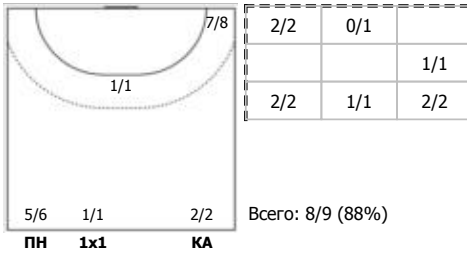

№8 Некрасов Иван (Левый полусредний)

№13 Дашко Руслан (Правый полусредний)

№20 Харитонов Иван (Правый крайний)

№26 Отрезов Антон (Центральный)

№33 Волков Антон (Левый крайний)

Условные обозначения: 7 м - 7-метровый штрафной бросок.