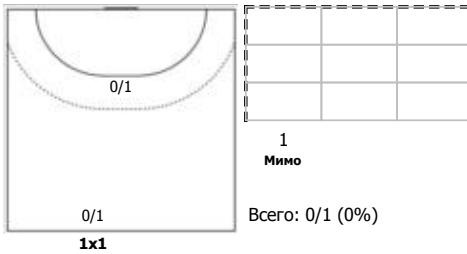

№8 Некрасов Иван (Левый полусредний)

№13 Дашко Руслан (Правый полусредний)

№20 Харитонов Иван (Правый крайний)

№26 Отрезов Антон (Центральный)

№33 Волков Антон (Левый крайний)

Условные обозначения: 7 м - 7-метровый штрафной бросок.