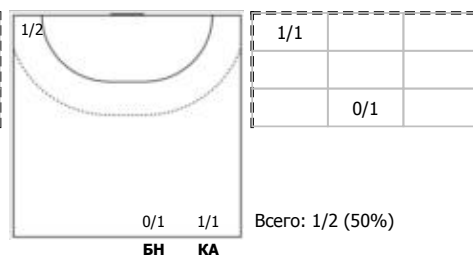

№18 Мерзлютин Антон (Левый крайний)

БН

КА