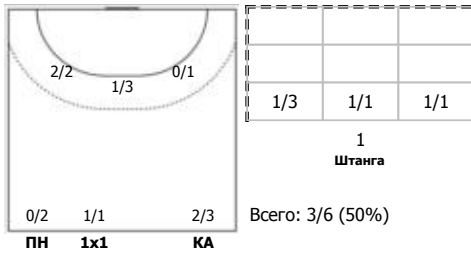

№8 Некрасов Иван (Левый полусредний)

№13 Дашко Руслан (Правый полусредний)

№20 Харитонов Иван (Правый крайний)

№26 Отрезов Антон (Центральный)

№33 Волков Антон (Левый крайний)

Условные обозначения: 7 м - 7-метровый штрафной бросок.