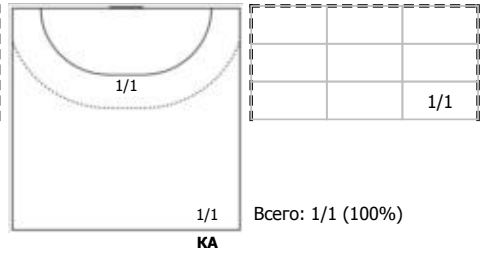

№8 Некрасов Иван (Левый полусредний)

№13 Дашко Руслан (Правый полусредний)

№20 Харитонов Иван (Правый крайний)

№26 Отрезов Антон (Центральный)

№33 Волков Антон (Левый крайний)

Условные обозначения: 7 м - 7-метровый штрафной бросок.