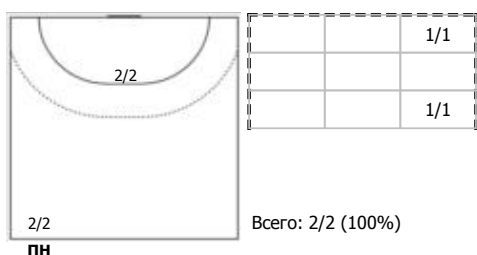

№35 Ахремочкин Владимир (Линейный)

ПН