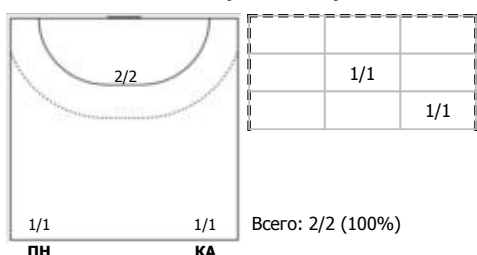

№91 Зяблов Максим (Линейный)

ПН

КА

Условные обозначения: 7 м - 7-метровый штрафной бросок.

Тип атаки: ПН - позиционное нападение; КА - контратака; 1x1 - индивидуальный отрыв; БН - быстрое начало; БП - быстрый переход (включает КА, 1x1, БН).

Амплуа: В-вратарь; ЛК-левый крайний; ЛП-левый полусредний; Ц-разыгрывающий; ПП-правый полусредний; ПК-правый крайний; Л-линейный; П-полусредний; К-крайний.