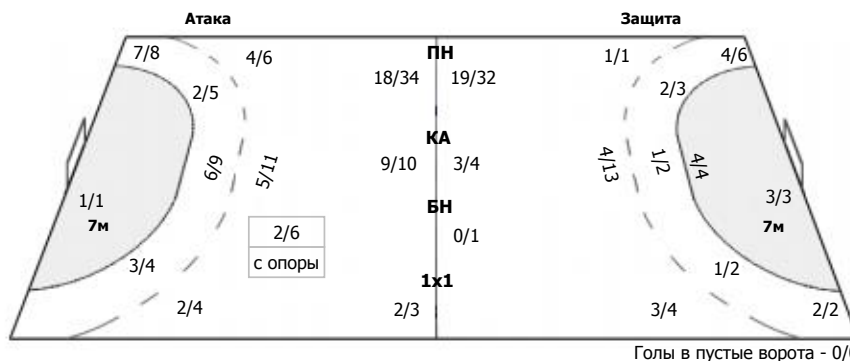

0/3	1/1	0/6
0/3	2/3	1/2
2/3	4/7	0/7

ПН: 8/27 (29%)
7м: 0/3 (0%)
БП: 2/5 (40%)

№1 Заболотский Антон

0/3	1/1	0/5
0/3	1/2	1/1
2/3	4/7	0/6

ПН: 7/25 (28%)
7м: 0/2 (0%)
БП: 2/4 (50%)
Всего: 9/31 (29%)

№12 Великий Николай