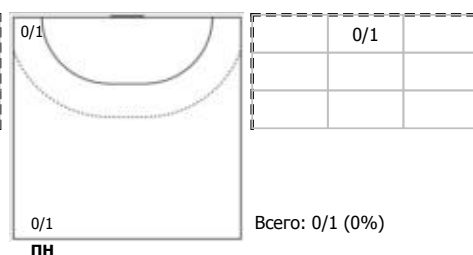

ПН

№91 Зяблов Максим (Линейный)

ПН

КА

Условные обозначения: 7 м - 7-метровый штрафной бросок.

Тип атаки: ПН - позиционное нападение; КА - контратака; 1x1 - индивидуальный отрыв; БН - быстрое начало; БП - быстрый переход (включает КА, 1x1, БН).