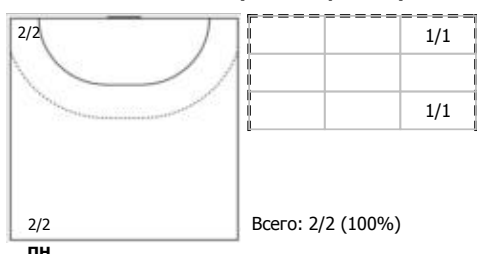

КА

№18 Мерзлютин Антон (Левый крайний)

БН

КА

№23 Саликов Максим (Левый крайний)

ПН

№31 Рыжков Александр (Левый полусредний)

ПН