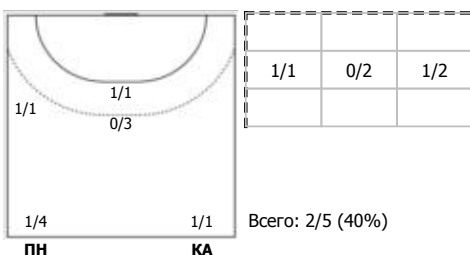

Динамо-Виктор (Ставрополь) - СГАУ-Саратов (Саратов) 30:25 (13:14)

В СГАУ-Саратов, Саратов

Игроки

Голы/броски

№7 Ковалев Ян (Правый крайний)

ПН

№9 Пономарев Артем (Левый полусредний)

ПН