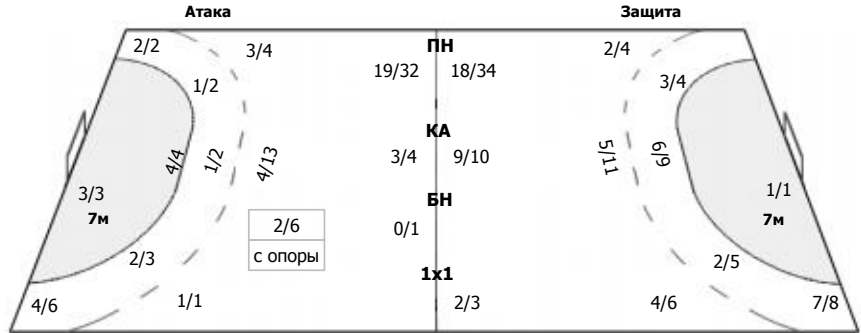

В СГАУ-Саратов, Саратов

Команда

Голы/броски: 25/40 (62%)

3/3	0/1	6/6	Мимо: 2 Блок: 3
3/3	1/3	1/2	
1/3	3/7	7/7	

Вратари

Сейвы/броски: 9/39 (23%)

1/4	2/3	0/1	ПН: 9/27 (33%) 7м: 0/1 (0%) БП: 0/11 (0%)
0/1	2/3	0/4	
3/11	0/4	1/8	