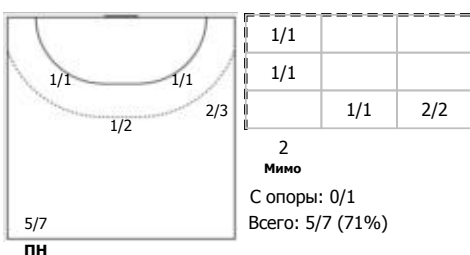

№33 Кривенко Олег (Центральный)

ПН

КА

№35 Ахремочкин Владимир (Линейный)

ПН

№63 Артамонов Дмитрий (Правый полусредний)

ПН

№72 Афонин Денис (Центральный)