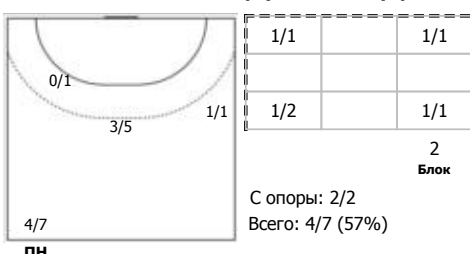

КА

№18 Мерзлютин Антон (Левый крайний)

БН

КА

№23 Саликов Максим (Левый крайний)

ПН

№31 Рыжков Александр (Левый полусредний)

ПН