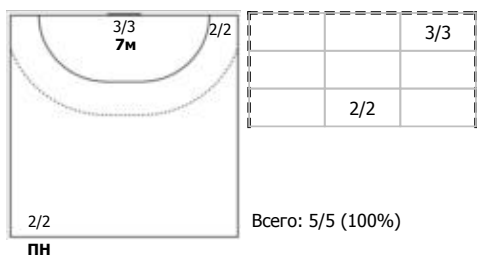

ФЕДЕРАЦИЯ ГАНДБОЛА РОССИИ

официальный сайт ФГР www.rushandball.ru размещает онлайн хода матча и статистические отчеты

Карта бросков

Соревнование: XXV Чемпионат России, Супер Город: Невинномысск	Зрители: 700	Время начала: 18:00
Этап: 1/4 (2)	Арена: МБОУ СКК "Олимп"	Вместимость: 1200
Дата: 25.04.2017	Матч №: 140	Матч ID: 9319
		Время окончания: 19:30
		Продолжительность: 1:30

Технический делегат: КОЗЛОВСКИЙ Петр	Секундометрист: ФИЕВ Иван
Судьи: КИСЕЛЕВ Дмитрий, КИЯШКО Алексей	Секретарь: ЛАВРОВ Олег
	Статистик-оператор: МАСЛОВ Сергей
Старший бригады секретарей:	Статистик-секретарь: ИЗОСИМОВ Семен

Динамо-Виктор (Ставрополь) - СГАУ-Саратов (Саратов) 30:25 (13:14)

В СГАУ-Саратов, Саратов

Игроки

Голы/броски

№7 Ковалев Ян (Правый крайний)

ПН