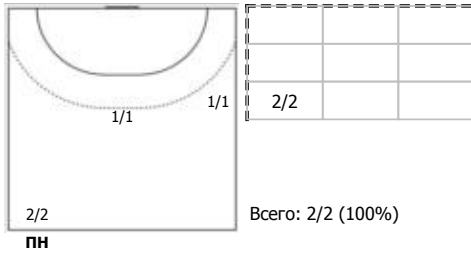

ФЕДЕРАЦИЯ ГАНДБОЛА РОССИИ

официальный сайт ФГР www.rushandball.ru размещает онлайн хода матча и статистические отчеты

Карта бросков

Соревнование: XXV Чемпионат России, Супер Город: Невинномысск
Этап: 1/4 (2)
Дата: 25.04.2017

Зрители: 700
Вместимость: 1200
Матч ID: 9319

Время начала: 18:00
Время окончания: 19:30
Продолжительность: 1:30

Технический делегат: КОЗЛОВСКИЙ Петр
Судьи: КИСЕЛЕВ Дмитрий, КИЯШКО Алексей

Секундометрист: ФИЕВ Иван
Секретарь: ЛАВРОВ Олег
Статистик-оператор: МАСЛОВ Сергей
Статистик-секретарь: ИЗОСИМОВ Семен

Старший бригады секретарей:

Динамо-Виктор (Ставрополь) - СГАУ-Саратов (Саратов) 30:25 (13:14)

А Динамо-Виктор, Ставрополь

Игроки

Голы/броски

№5 Мазуров Виталий (Центральный)