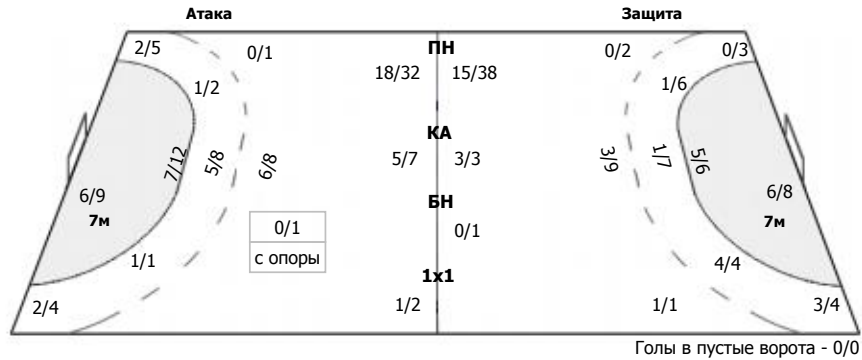

0/3	4/7	1/2	ПН: 14/29 (48%)
1/2	1/1	2/2	7м: 1/7 (14%)
1/12	4/7	2/4	БП: 1/4 (25%)

Голы в пустые ворота - 0/0

№1 Калинина Виктория

0/2	4/4	1/1	ПН: 10/16 (62%)
	1/1	1/1	7м: 0/2 (0%)
0/6	2/2	1/2	БП: 0/1 (0%)
			Всего: 10/19 (52%)