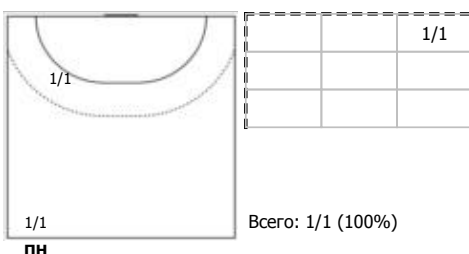

№38 Горшенина Ольга (Правый полусредний)