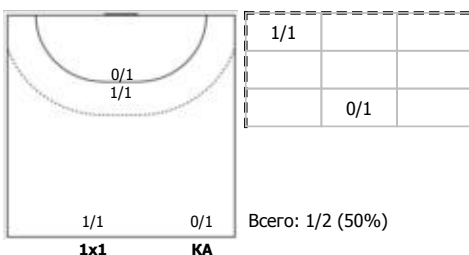

Кубань (Краснодар) - Звезда (Звенигород, МО) 30:24 (19:9)

А Кубань, Краснодар

Игроки

Голы/броски

№7 Закарьян Диана (Правый крайний)

№15 Судакова Марина (Правый крайний)

№20 Дивак Виктория (Левый полусредний)