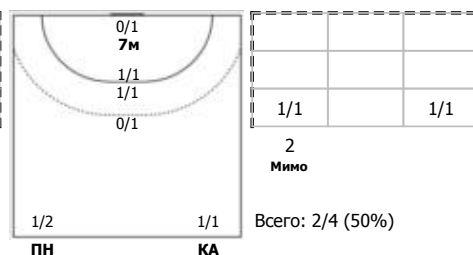

Кубань (Краснодар) - Звезда (Звенигород, МО) 30:24 (19:9)

А Кубань, Краснодар

Игроки

Голы/броски

№7 Закарьян Диана (Правый крайний)

№15 Судакова Марина (Правый крайний)

№20 Дивак Виктория (Левый полусредний)