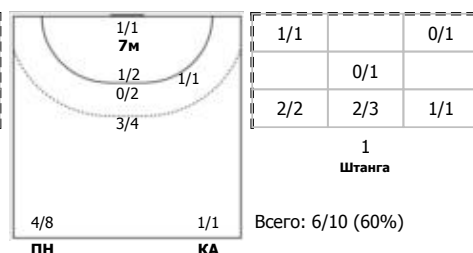

№93 Скоробогатченко Антонина (Правый полусредний)

Условные обозначения: 7 м - 7-метровый штрафной бросок.

Тип атаки: ПН - позиционное нападение; КА - контратака; 1x1 - индивидуальный отрыв; БН - быстрое начало; БП - быстрый переход (включает КА, 1x1, БН).

Амплуа: В-вратарь; ЛК-левый крайний; ЛП-левый полусредний; Ц-разыгрывающий; ПП-правый полусредний; ПК-правый крайний; Л-линейный; П-полусредний; К-крайний.