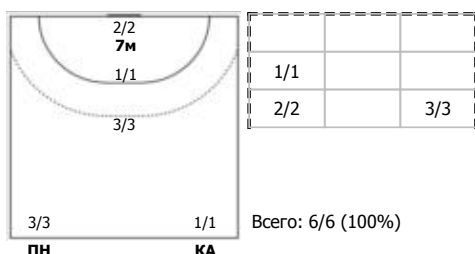

№21 Жилинскяйте Виктория (Линейный)