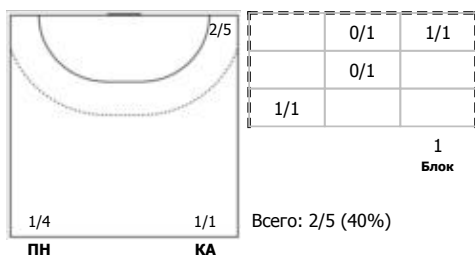

ФЕДЕРАЦИЯ ГАНДБОЛА РОССИИ

официальный сайт ФГР www.rushandball.ru размещает онлайн хода матча и статистические отчеты

Карта бросков

Соревнование: XXV Чемпионат России, СуперГород: Краснодар	Зрители: 1200	Время начала: 19:33
Этап: Финал за 3 м.	Арена: Дворец спорта "ОЛИМП"	Вместимость: 3000
Дата: 22.05.2017	Матч №: 140	Матч ID: 9383
		Время окончания: 21:05
		Продолжительность: 1:32

Технический делегат: ВАРТАНЯН Стелла	Секундометрист: КИСЕЛЕВ Михаил
Судьи: АЛПАИДЗЕ Виктория, БЕРЕЗКИНА Татьяна	Секретарь: БАКСУКОВА Елена
Старший бригады секретарей:	Статистик-оператор: БАТИНОВСКИЙ Владимир
	Статистик-секретарь: САДОВСКИЙ Юрий

Кубань (Краснодар) - Звезда (Звенигород, МО) 30:24 (19:9)

А Кубань, Краснодар

Игроки

Голы/броски

№7 Закарьян Диана (Правый крайний)