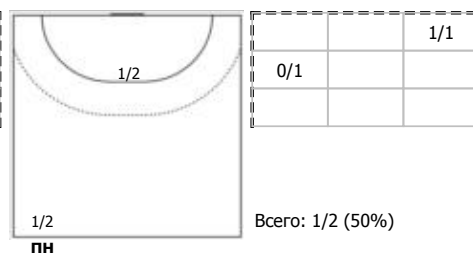

№87 Вернигорова Валентина (Правый полусредний)

№89 Фанина Екатерина (Левый крайний)

№93 Скоробогатченко Антонина (Правый полусредний)

Условные обозначения: 7 м - 7-метровый штрафной бросок.

Тип атаки: ПН - позиционное нападение; КА - контратака; 1x1 - индивидуальный отрыв; БН - быстрое начало; БП - быстрый переход (включает КА, 1x1, БН).