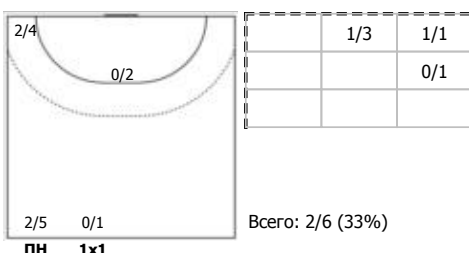

№87 Вернигорова Валентина (Правый полусредний)

№89 Фанина Екатерина (Левый крайний)

№93 Скоробогатченко Антонина (Правый полусредний)

Условные обозначения: 7 м - 7-метровый штрафной бросок.

Тип атаки: ПН - позиционное нападение; КА - контратака; 1x1 - индивидуальный отрыв; БН - быстрое начало; БП - быстрый переход (включает КА, 1x1, БН).