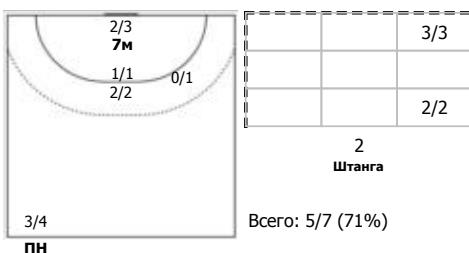

№57 Фролова Ярослава (Центральный)