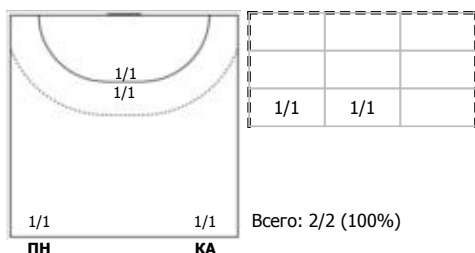

№55 Антонова Ирина (Линейный)