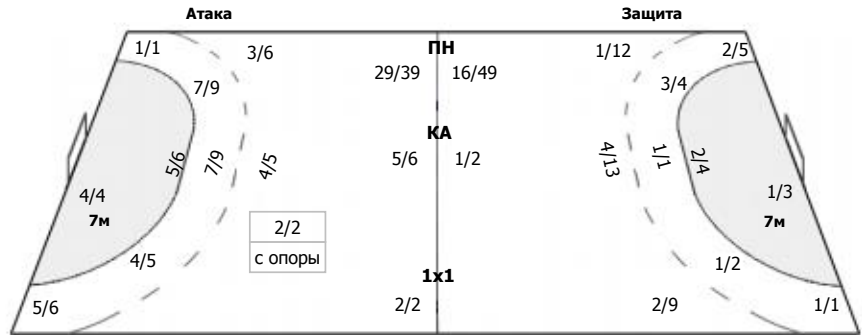

ФЕДЕРАЦИЯ ГАНДБОЛА РОССИИ

официальный сайт ФГР www.rushandball.ru размещает онлайн хода матча и статистические отчеты

Карта бросков

Соревнование: XXVI Чемпионат России 2018	Город: Ростов-на-Дону	Зрители: 800	Время начала: 19:02
Этап: Предв. этап	Арена: ГБУ РО СШОР № 8 (Дворец спорта)	Вместимость: 3000	Время окончания: 20:28
Дата: 07.09.2017	Матч №: 8	Матч ID: 9920	Продолжительность: 1:26

Технический делегат: ТРАНУХИН Юрий	Секундометрист: НЕСУДИМОВА Светлана
Судьи: АНТАШЕВ Антон, МУСАТОВ Денис	Секретарь: ФАСТОВА Татьяна
Старший бригады секретарей:	Статистик-оператор: ВОРОНИН Владислав
	Статистик-секретарь: ОВЧИННИКОВА Алия

Ростов-Дон (Ростов-на-Дону) - Ставрополье-СКФУ (Ставрополь) 40:18 (21:11)

А Ростов-Дон, Ростов-на-Дону

Команда

Голы/броски: 40/51 (78%)

	3/4	1/1
17/21		17/19
		2/2

Мимо: 2
Штанга: 1
Блок: 1

Вратари

Сейвы/броски: 20/38 (52%)

0/1	0/2	
8/12	1/1	10/19
	0/1	1/2

ПН: 17/34 (50%)
7м: 2/3 (66%)
БП: 1/1 (100%)

Голы в пустые ворота - 0/0

№1 Мехдиева Галина

	0/1	
2/5	1/1	7/9
	0/1	

ПН: 8/15 (53%)
7м: 1/1 (100%)
БП: 1/1 (100%)
Всего: 10/17 (58%)

№84 Де Оливейра Пессоа Маисса Р

0/1	0/1	
6/7		3/10
		1/2

ПН: 9/19 (47%)
7м: 1/2 (50%)
Всего: 10/21 (47%)

7-метровые броски

Голы/броски: 4/4 (100%)

3/3		
		1/1

№33 Ильина Екатерина

3/3		
		1/1

Всего:
4/4 (100%)

Условные обозначения: 7 м - 7-метровый штрафной бросок.

Тип атаки: ПН - позиционное нападение; КА - контратака; 1x1 - индивидуальный отрыв; БН - быстрое начало; БП - быстрый переход (включает КА, 1x1, БН).

Амплуа: В - вратарь; ЛК - левый крайний; ЛП - левый полусредний; Ц - разыгрывающий; ПП - правый полусредний; ПК - правый крайний; Л - линейный; П - полусредний; К - крайний.