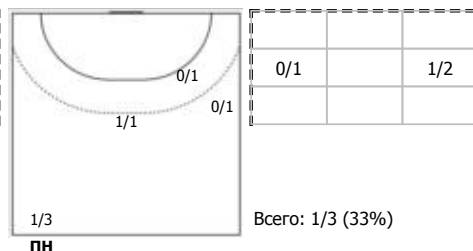

№32 Булатович Катарина (Правый полусред)