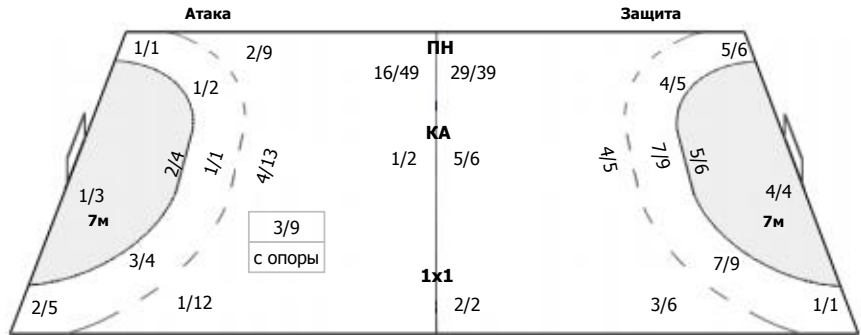

ФЕДЕРАЦИЯ ГАНДБОЛА РОССИИ

официальный сайт ФГР www.rushandball.ru размещает онлайн хода матча и статистические отчеты

Карта бросков

Соревнование: XXVI Чемпионат России 2018	Город: Ростов-на-Дону	Зрители: 800	Время начала: 19:02
Этап: Предв. этап	Арена: ГБУ РО СШОР № 8 (Дворец спорта)	Вместимость: 3000	Время окончания: 20:28
Дата: 07.09.2017	Матч №: 8	Матч ID: 9920	Продолжительность: 1:26

Технический делегат: ТРАНУХИН Юрий	Секундометрист: НЕСУДИМОВА Светлана
Судьи: АНТАШЕВ Антон, МУСАТОВ Денис	Секретарь: ФАСТОВА Татьяна
Старший бригады секретарей:	Статистик-оператор: ВОРОНИН Владислав
	Статистик-секретарь: ОВЧИННИКОВА Алия

Ростов-Дон (Ростов-на-Дону) - Ставрополье-СКФУ (Ставрополь) 40:18 (21:11)

В Ставрополье-СКФУ, Ставрополь

Команда

Голы/броски: 18/54 (33%)

1/1	2/2	
4/12	0/1	9/19
	1/1	1/2

Мимо: 5
Штанга: 6
Блок: 5

Вратари

Сейвы/броски: 7/47 (14%)

	1/4	0/1
4/21		2/19
		0/2

ПН: 6/34 (17%)
7м: 0/4 (0%)
БП: 1/9 (11%)

№12 Степаненко Анна

	1/4	0/1
3/11		1/14
		0/1

ПН: 4/21 (19%)
7м: 0/2 (0%)
БП: 1/8 (12%)
Всего: 5/31 (16%)

№77 Ламзина Дарья

1/10		1/5
		0/1

ПН: 2/13 (15%)
7м: 0/2 (0%)
БП: 0/1 (0%)
Всего: 2/16 (12%)

7-метровые броски

Голы/броски: 1/3 (33%)

0/1		1/2

№6 Баркалова Екатерина

0/1		1/1

Всего:
1/2 (50%)

№18 Никифорова Галина

		0/1

Всего:
0/1 (0%)

Условные обозначения: 7 м - 7-метровый штрафной бросок.

Тип атаки: ПН - позиционное нападение; КА - контратака; 1x1 - индивидуальный отрыв; БН - быстрое начало; БП - быстрый переход (включает КА, 1x1, БН).

Амплуа: В - вратарь; ЛК - левый крайний; ЛП - левый полусредний; Ц - разыгрывающий; ПП - правый полусредний; ПК - правый крайний; Л - линейный; П - полусредний; К - крайний.