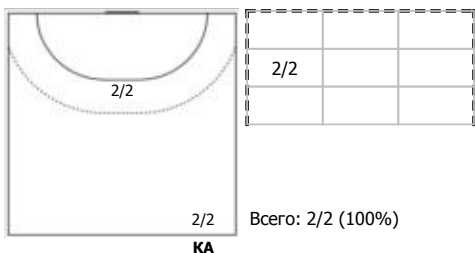

ФЕДЕРАЦИЯ ГАНДБОЛА РОССИИ

официальный сайт ФГР www.rushandball.ru размещает онлайн хода матча и статистические отчеты

Карта бросков

Соревнование: XXVI Чемпионат России 2018 Этап: Предв. этап Дата: 07.09.2017	Город: Ростов-на-Дону Арена: ГБУ РО СШОР № 8 (Дворец спорта) Матч №: 8	Зрители: 800 Вместимость: 3000 Матч ID: 9920	Время начала: 19:02 Время окончания: 20:28 Продолжительность: 1:26

Технический делегат: ТРАНУХИН Юрий Судьи: АНТАШЕВ Антон, МУСАТОВ Денис Старший бригады секретарей:	Секундометрист: НЕСУДИМОВА Светлана Секретарь: ФАСТОВА Татьяна Статистик-оператор: ВОРОНИН Владислав Статистик-секретарь: ОБЧИННИКОВА Алия

Ростов-Дон (Ростов-на-Дону) - Ставрополье-СКФУ (Ставрополь) 40:18 (21:11)

А Ростов-Дон, Ростов-на-Дону

Игроки

Голы/броски

№6 Манагарова Юлия (Правый крайний)