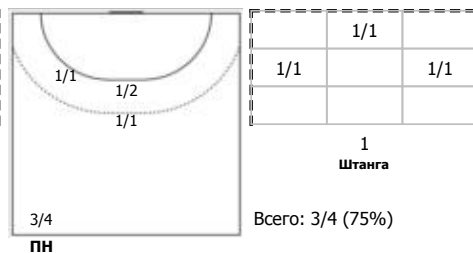

№86 Кабрал Барбоса Александрина (Левый)