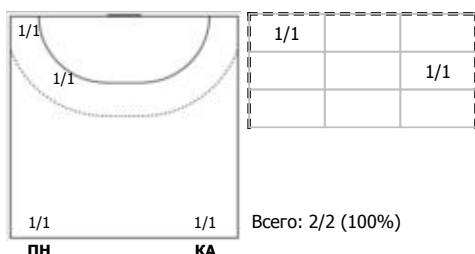

№10 Башкирова Ольга (Левый крайний)