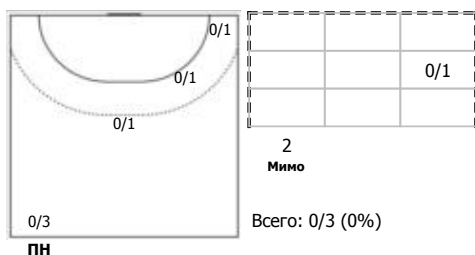

ФЕДЕРАЦИЯ ГАНДБОЛА РОССИИ

официальный сайт ФГР www.rushandball.ru размещает онлайн хода матча и статистические отчеты

Карта бросков

Соревнование: XXVI Чемпионат России 2018 Этап: Предв. этап Дата: 11.09.2017	Город: Волгоград Арена: СГЗ "Динамо" Матч №: 9	Зрители: 500 Вместимость: 1500 Матч ID: 9921	Время начала: 18:34 Время окончания: 20:01 Продолжительность: 1:27

Технический делегат: ДЕД Николай Судьи: ВОЛОДЬКОВ Николай, ЗОТИН Евгений Старший бригады секретарей: РАМЕЙКО Татьяна	Секундометрист: ТАМОЧКИНА Анна Секретарь: КУРДИНА Юлия Статистик-оператор: ПЛОХОВА Алла Статистик-секретарь: ГРИШИНА Инесса

Динамо-Синара (Волгоград) - Ростов-Дон (Ростов-на-Дону) 21:32 (7:17)

А Динамо-Синара, Волгоград

Игроки

Голы/броски

№15 Алирзаева Кристина (Правый крайний)

ПН