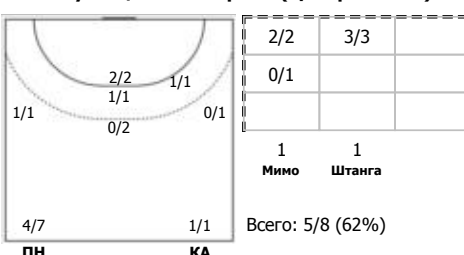

№71 Кузнецова Екатерина (Центральный)

ПН

КА