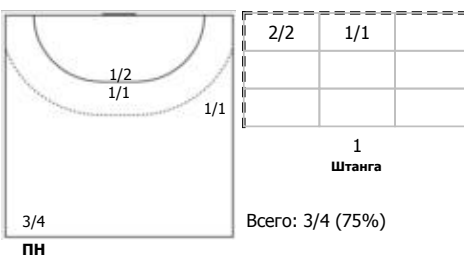

№17 Рябцева Дарья (Линейный)

ПН