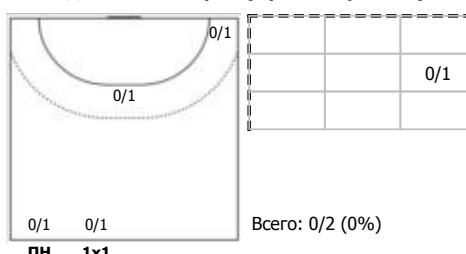

№19 Маркова Юлия (Левый крайний)

ПН 1x1

№20 Ганичева Валерия (Правый полусредни)

ПН

№22 Баранова Евгения (Левый полусредний)

ПН

БН

№25 Долина Виктория (Правый крайний)