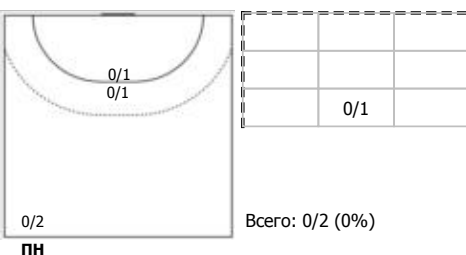

Динамо-Синара (Волгоград) - Ростов-Дон (Ростов-на-Дону) 21:32 (7:17)

В Ростов-Дон, Ростов-на-Дону

Игроки

Голы/броски

№6 Манагарова Юлия (Правый крайний)

№7 Петрова Майя (Линейный)

№9 Родригес Бело Ана Паула (Центральный)