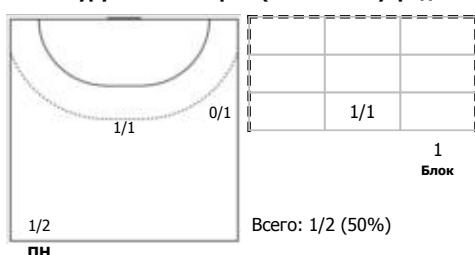

№67 Турусина Виктория (Левый полусредни)

ПН