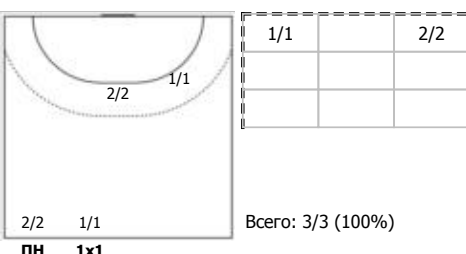

№15 Судакова Марина (Правый крайний)