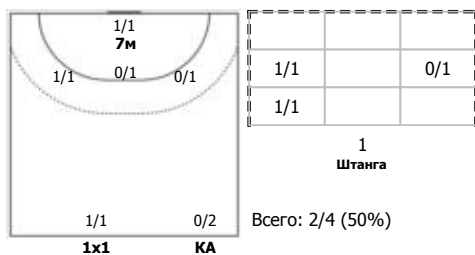

№32 Булатович Катарина (Правый полусред)

№33 Ильина Екатерина (Центральный)

№71 Степанова Александра (Линейный)

№86 Кабрал Барбоса Александрина (Левый)

Условные обозначения: 7 м - 7-метровый штрафной бросок.