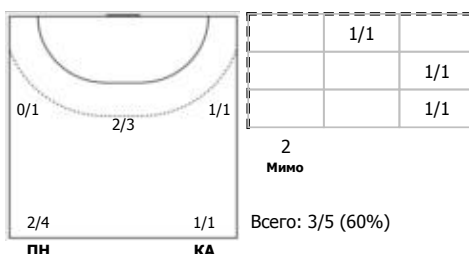

№18 Маслова Валерия (Правый полусредний)