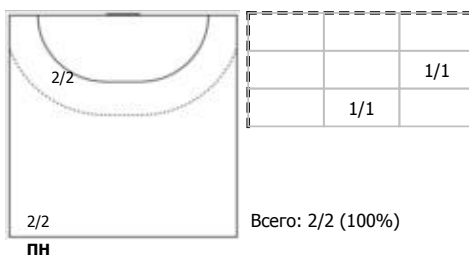

Динамо-Синара (Волгоград) - Ростов-Дон (Ростов-на-Дону) 21:32 (7:17)

В Ростов-Дон, Ростов-на-Дону

Игроки

Голы/броски

№6 Манагарова Юлия (Правый крайний)

№7 Петрова Майя (Линейный)

№9 Родригес Бело Ана Паула (Центральный)