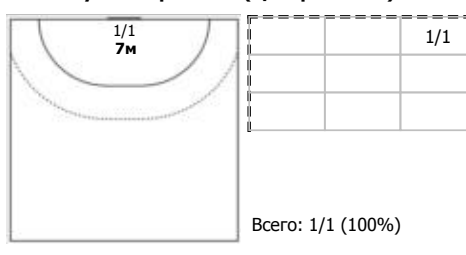

№88 Мухина Кристина (Центральный)