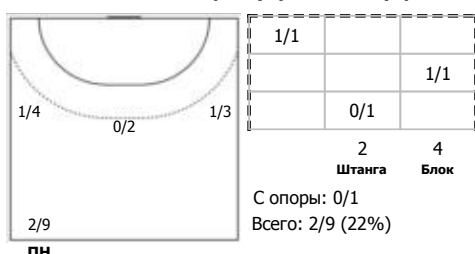

№19 Маркова Юлия (Левый крайний)

ПН 1x1

№20 Ганичева Валерия (Правый полусредни)

ПН

№22 Баранова Евгения (Левый полусредний)

ПН

БН

№25 Долина Виктория (Правый крайний)