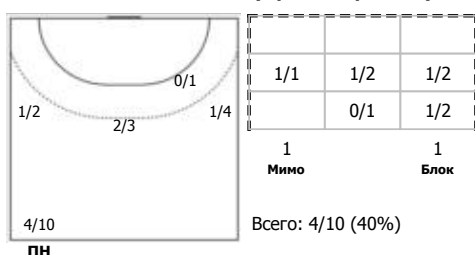

№97 Макина Анастасия (Правый крайний)

ПН

Условные обозначения: 7 м - 7-метровый штрафной бросок.

Тип атаки: ПН - позиционное нападение; КА - контратака; 1x1 - индивидуальный отрыв; БН - быстрое начало; БП - быстрый переход (включает КА, 1x1, БН).

Амплуа: В-вратарь; ЛК-левый крайний; ЛП-левый полусредний; Ц-разыгрывающий; ПП-правый полусредний; ПК-правый крайний; Л-линейный; П-полусредний; К-крайний.