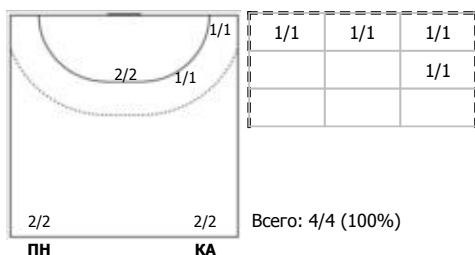

ФЕДЕРАЦИЯ ГАНДБОЛА РОССИИ

официальный сайт ФГР www.rushandball.ru размещает онлайн хода матча и статистические отчеты

Карта бросков

Соревнование: XXVI Чемпионат России 2018 Этап: Предв. этап Дата: 11.09.2017	Город: Волгоград Арена: СГЗ "Динамо" Матч №: 9	Зрители: 500 Вместимость: 1500 Матч ID: 9921	Время начала: 18:34 Время окончания: 20:01 Продолжительность: 1:27

Технический делегат: ДЕД Николай Судьи: ВОЛОДЬКОВ Николай, ЗОТИН Евгений	Секундометрист: ТАМОЧКИНА Анна Секретарь: КУРДИНА Юлия Статистик-оператор: ПЛОХОВА Алла Статистик-секретарь: ГРИШИНА Инесса

Динамо-Синара (Волгоград) - Ростов-Дон (Ростов-на-Дону) 21:32 (7:17)

В Ростов-Дон, Ростов-на-Дону

Игроки

Голы/броски

№6 Манагарова Юлия (Правый крайний)