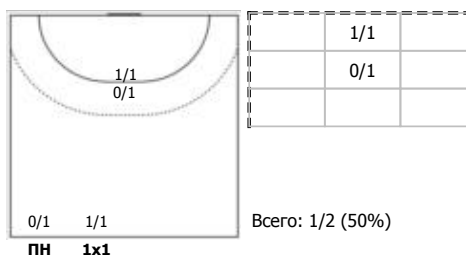

№19 Маркова Юлия (Левый крайний)

ПН 1x1

№20 Ганичева Валерия (Правый полусредни)

ПН

№22 Баранова Евгения (Левый полусредний)

ПН

БН

№25 Долина Виктория (Правый крайний)