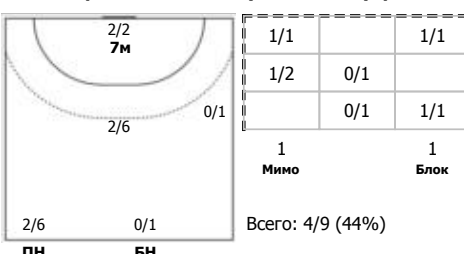

№19 Маркова Юлия (Левый крайний)

ПН 1x1

№20 Ганичева Валерия (Правый полусредни)

ПН

№22 Баранова Евгения (Левый полусредний)

ПН

БН

№25 Долина Виктория (Правый крайний)