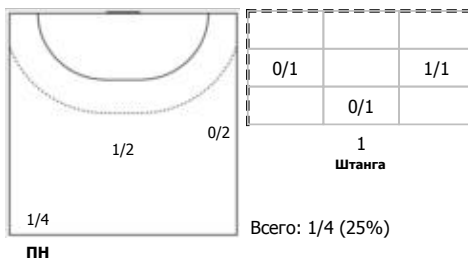

№22 Цвиринько Оксана (Левый крайний)

ПН

№28 Дембеле Сираба (Левый крайний)

ПН

КА

№32 Булатович Катарина (Правый полусред)

ПН

№33 Ильина Екатерина (Центральный)