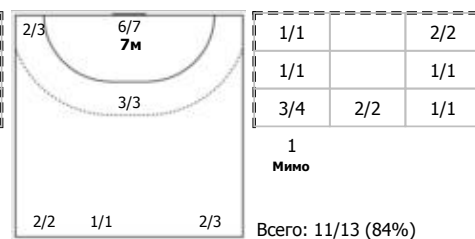

№8 Самохина Дарья (Левый крайний)

ПН

1x1

КА

№11 Сабирова Карина (Левый полусредний)

ПН

КА

№14 Левша Екатерина (Правый крайний)