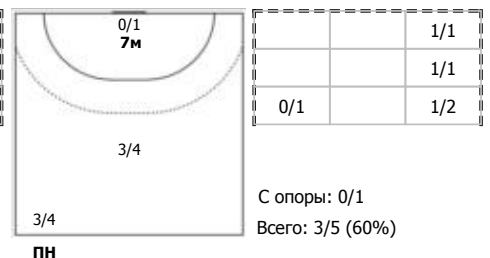

№22 Цвиринько Оксана (Левый крайний)

ПН

№28 Дембеле Сираба (Левый крайний)

ПН

КА

№32 Булатович Катарина (Правый полусред)

ПН

№33 Ильина Екатерина (Центральный)