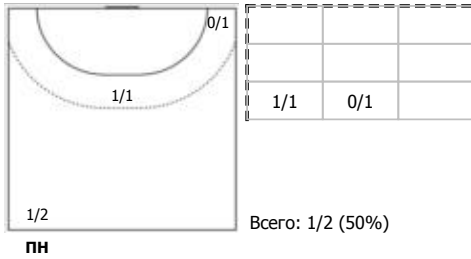

ФЕДЕРАЦИЯ ГАНДБОЛА РОССИИ

официальный сайт ФГР www.rushandball.ru размещает онлайн хода матча и статистические отчеты

Карта бросков

Соревнование: XXVI Чемпионат России 2018 Этап: Предв. этап Дата: 13.09.2017	Город: Астрахань Арена: СЗК "Звездный" Матч №: 12	Зрители: 2000 Вместимость: 5000 Матч ID: 9924	Время начала: 19:00 Время окончания: 20:28 Продолжительность: 1:28

Технический делегат: ОЧЕРЕТИН Геннадий Судьи: ГОМБАЛЕВСКАЯ Евгения, ЗАВЬЯЛОВА Анастасия Старший бригады секретарей:	Секундометрист: ГЕРАСИМОВ Максим Секретарь: СЛАЩУК Анастасия Статистик-оператор: ТОРСУКОВА Наталья Статистик-секретарь: ПЕРФИЛЬЕВА Татьяна

Астраханочка (Астрахань) - Ростов-Дон (Ростов-на-Дону) 26:24 (13:14)

В Ростов-Дон, Ростов-на-Дону

Игроки

Голы/броски

№6 Манагарова Юлия (Правый крайний)

ПН