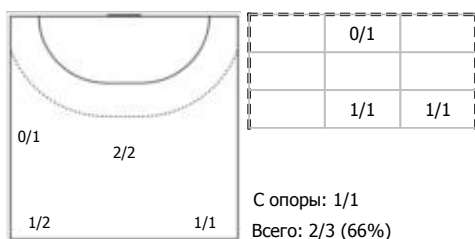

№8 Самохина Дарья (Левый крайний)

ПН

1x1

КА

№11 Сабирова Карина (Левый полусредний)

ПН

КА

№14 Левша Екатерина (Правый крайний)