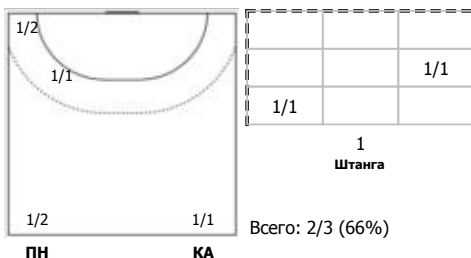

№28 Дембеле Сираба (Левый крайний)

ПН

КА