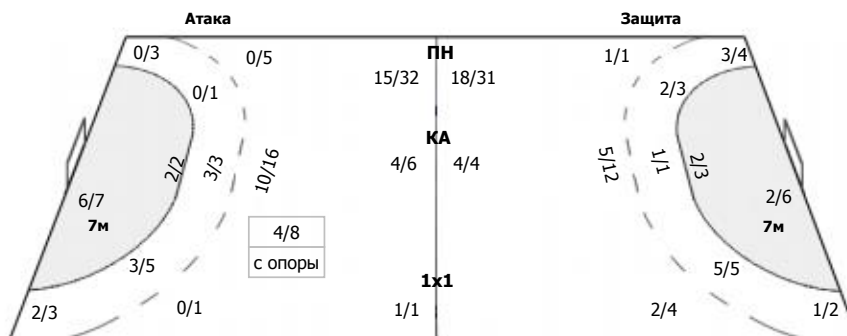

1/3	1/2	0/3	ПН: 8/26 (30%) 7м: 3/5 (60%) БП: 0/4 (0%)
2/4		1/8	
2/7	3/5	1/3	

№44 Трусова Кира

1/3	1/2	0/3	ПН: 8/26 (30%) 7м: 3/5 (60%) БП: 0/4 (0%) Всего: 11/35 (31%)
2/4		1/8	
2/7	3/5	1/3	

7-метровые броски