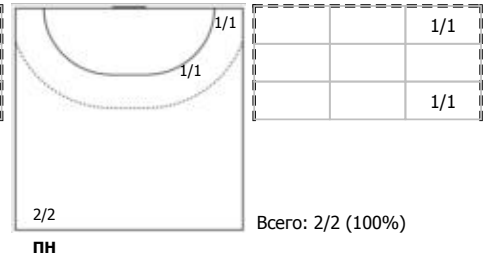

№15 Судакова Марина (Правый крайний)

ПН