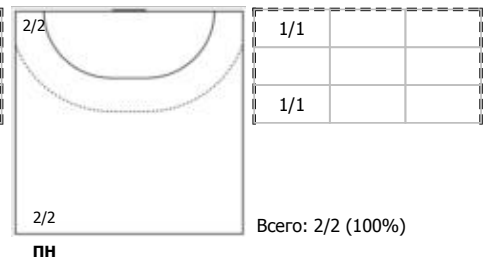

№22 Цвиринько Оксана (Левый крайний)

ПН