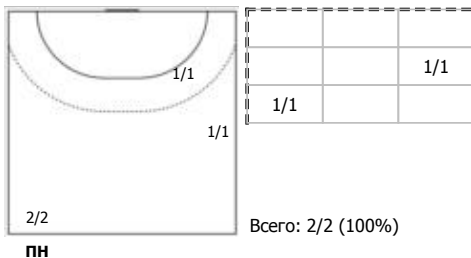

№18 Маслова Валерия (Правый полусредни)

ПН