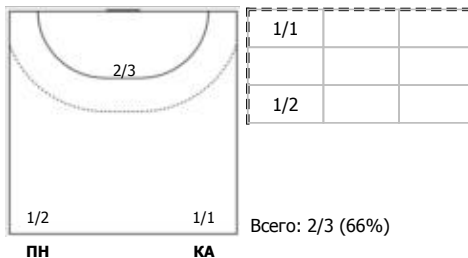

КА

№15 Судакова Марина (Правый крайний)

ПН

№18 Маслова Валерия (Правый полусредни)

ПН

№19 Макеева Ксения (Линейный)

ПН

КА