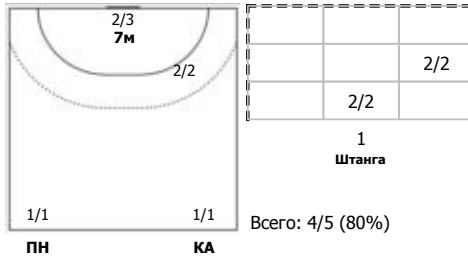

Астраханочка (Астрахань) - Ростов-Дон (Ростов-на-Дону) 26:24 (13:14)

В Ростов-Дон, Ростов-на-Дону

Игроки

Голы/броски

№6 Манагарова Юлия (Правый крайний)

ПН

№9 Родригес Бело Ана Паула (Центральны)

ПН