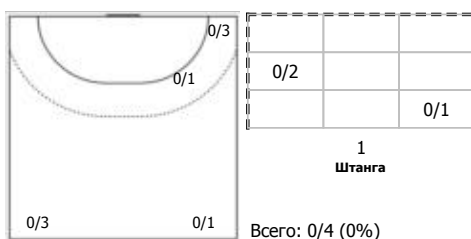

№8 Самохина Дарья (Левый крайний)

ПН

1x1

КА

№11 Сабирова Карина (Левый полусредний)

ПН

КА

№14 Левша Екатерина (Правый крайний)