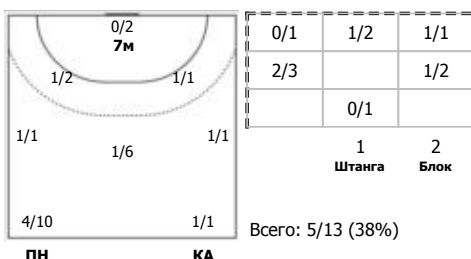

№86 Кабрал Барбоса Александрина (Левый)

ПН

КА

Условные обозначения: 7 м - 7-метровый штрафной бросок.

Тип атаки: ПН - позиционное нападение; КА - контратака; 1x1 - индивидуальный отрыв; БН - быстрое начало; БП - быстрый переход (включает КА, 1x1, БН).

Амплуа: В-вратарь; ЛК-левый крайний; ЛП-левый полусредний; Ц-разыгрывающий; ПП-правый полусредний; ПК-правый крайний; Л-линейный; П-полусредний; К-крайний.

ИАС "Федерация гандбола России". Официальная программа статистики гандбольных матчей ФГР "Handball.Online".