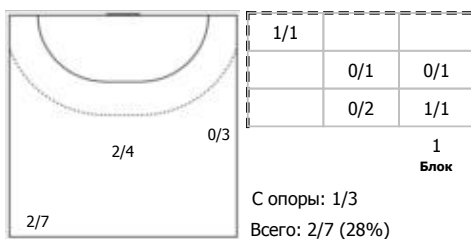

№6 Кочетова Анна (Правый полусредний)

ПН