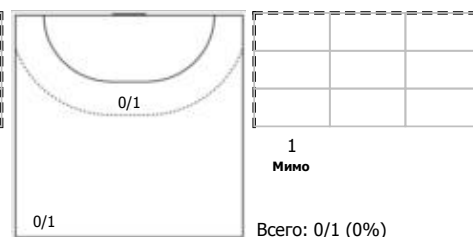

№11 Семенова Юлия (Левый полусредний)

ПН