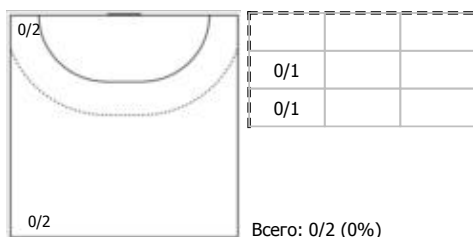

ФЕДЕРАЦИЯ ГАНДБОЛА РОССИИ

официальный сайт ФГР www.rushandball.ru размещает онлайн хода матча и статистические отчеты

Карта бросков

Соревнование: XXVI Чемпионат России 2018 Этап: Предв. этап Дата: 11.10.2017	Город: Москва Арена: РОО "Луч, зал № 1 Матч №: 25	Зрители: 150 Вместимость: 1000 Матч ID: 9937	Время начала: 18:29 Время окончания: 19:53 Продолжительность: 1:24

Технический делегат: ВАРТАНЯН Стелла Судьи: КОБЗАРЬ Эдуард, ЛОВЛИН Василий Старший бригады секретарей:	Секундометрист: БОЛДОВ Игорь Секретарь: АНДРЕЕВА Татьяна Статистик-оператор: ХОРОШЕВА Екатерина Статистик-секретарь: РАТОМСКАЯ Лариса

Луч (Москва) - Лада (Тольятти) 21:38 (8:15)

А Луч, Москва

Игроки

Голы/броски

№2 Терехова Дария (Левый крайний)

ПН