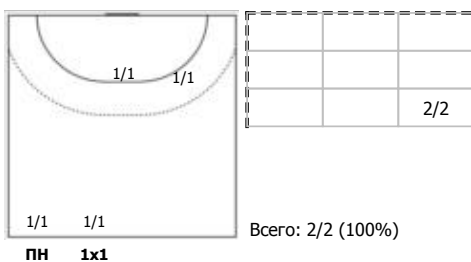

№77 Новосёлова Анастасия (Правый крайний)

№87 Снопова Ирина (Линейный)

№91 Тарасова Кристина (Левый крайний)

Условные обозначения: 7 м - 7-метровый штрафной бросок.

Тип атаки: ПН - позиционное нападение; КА - контратака; 1x1 - индивидуальный отрыв; БН - быстрое начало; БП - быстрый переход (включает КА, 1x1, БН).