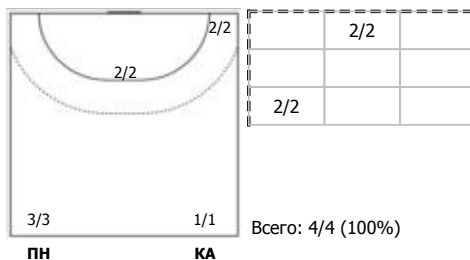

№77 Новосёлова Анастасия (Правый крайний)

№87 Снопова Ирина (Линейный)

№91 Тарасова Кристина (Левый крайний)

Условные обозначения: 7 м - 7-метровый штрафной бросок.

Тип атаки: ПН - позиционное нападение; КА - контратака; 1x1 - индивидуальный отрыв; БН - быстрое начало; БП - быстрый переход (включает КА, 1x1, БН).