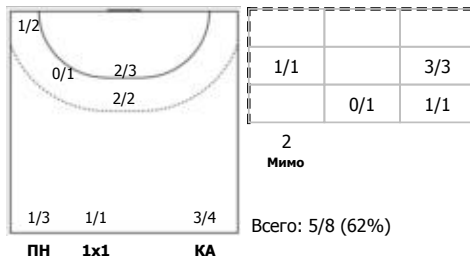

№25 Щербак Ольга (Полусредний)