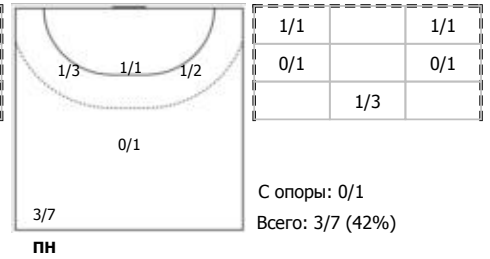

Луч (Москва) - Лада (Тольятти) 21:38 (8:15)

В Лада, Тольятти

Игроки

Голы/броски

№4 Керчикова Мария (Правый полусредний)

№7 Какмоля Юлия (Линейный)

№9 Кудрявцева Екатерина (Левый полусредний)

№11 Дмитриева Дарья (Центральный)