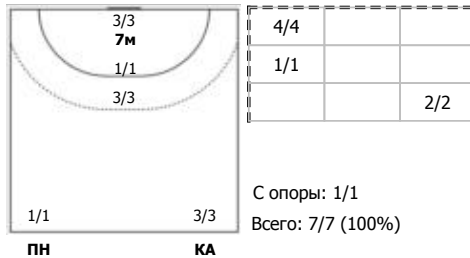

№13 Ведехина Полина (Полусредний)