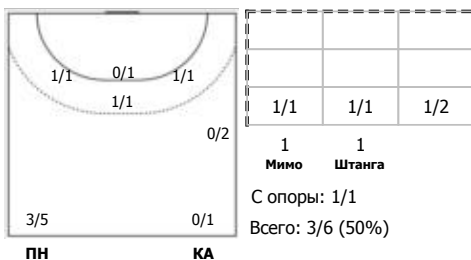

№13 Ведехина Полина (Полусредний)

№20 Голец Виолетта (Левый полусредний)

№21 Санникова Александра (Левый крайний)

№25 Щербак Ольга (Полусредний)

№28 Носикова Алёна (Левый крайний)

№44 Иванова Наталья (Левый полусредний)