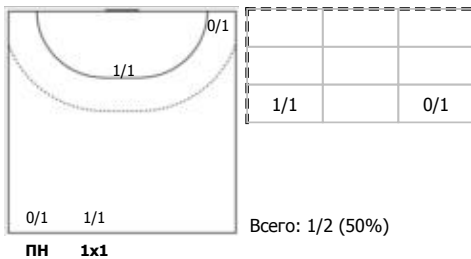

№21 Санникова Александра (Левый крайний)