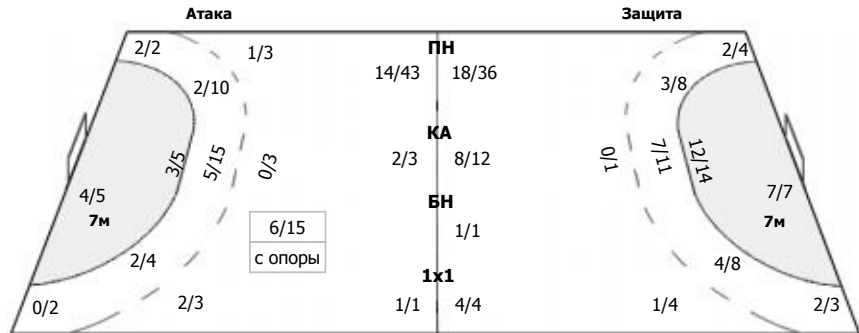

Луч (Москва) - Лада (Тольятти) 21:38 (8:15)

А Луч, Москва

Команда

Голы/броски: 21/52 (40%)

1/2	1/1	3/3
3/8	0/3	2/4
6/9	4/5	1/4

Мимо: 6
Штанга: 2
Блок: 4

Вратари

Сейвы/броски: 12/50 (24%)

1/7	0/2	0/3
1/3		3/11
0/6	3/5	4/13

ПН: 10/28 (35%)
7м: 0/7 (0%)
БП: 2/15 (13%)

№1 Булатова Светлана

	0/1	
0/3	0/1	0/1

ПН: 0/3 (0%)
БП: 0/3 (0%)
Всего: 0/6 (0%)

№16 Михайлюта Ирина

1/7	0/1	0/3
1/3		3/11
0/3	3/4	4/12