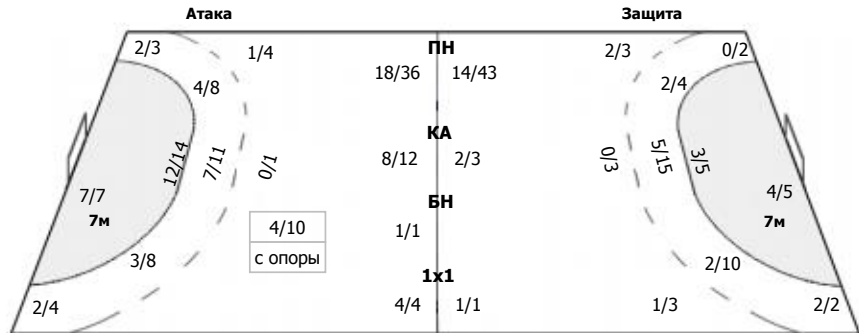

Луч (Москва) - Лада (Тольятти) 21:38 (8:15)

В Лада, Тольятти

Команда

Голы/броски: 38/60 (63%)

6/7	2/2	3/3
2/3		8/11
6/6	2/5	9/13

Мимо: 4
Штанга: 3
Блок: 3

Вратари

Сейвы/броски: 18/39 (46%)

2/3	0/1	0/3
4/7	3/3	2/4
3/9	1/5	3/4

ПН: 16/30 (53%)
7м: 1/5 (20%)
БП: 1/4 (25%)

№1 Лагина Анастасия

1/2	0/1	0/2
2/5	3/3	
1/4	1/4	1/1

ПН: 9/18 (50%)
7м: 0/1 (0%)
БП: 0/3 (0%)
Всего: 9/22 (40%)

№29 Уткина Елена