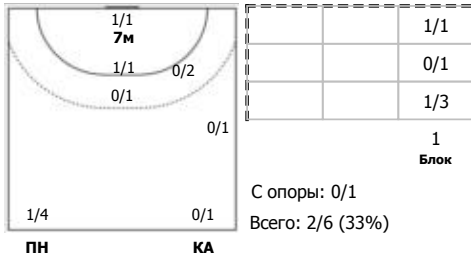

ФЕДЕРАЦИЯ ГАНДБОЛА РОССИИ

официальный сайт ФГР www.rushandball.ru размещает онлайн хода матча и статистические отчеты

Карта бросков

Соревнование: XXVI Чемпионат России 2018 Этап: Предв. этап Дата: 11.10.2017	Город: Москва Арена: РОО "Луч, зал № 1 Матч №: 25	Зрители: 150 Вместимость: 1000 Матч ID: 9937	Время начала: 18:29 Время окончания: 19:53 Продолжительность: 1:24

Технический делегат: ВАРТАНЯН Стелла Судьи: КОБЗАРЬ Эдуард, ЛОВЛИН Василий Старший бригады секретарей:	Секундометрист: БОЛДОВ Игорь Секретарь: АНДРЕЕВА Татьяна Статистик-оператор: ХОРОШЕВА Екатерина Статистик-секретарь: РАТОМСКАЯ Лариса

Луч (Москва) - Лада (Тольятти) 21:38 (8:15)

В Лада, Тольятти

Игроки

Голы/броски

№4 Керчикова Мария (Правый полусредний)