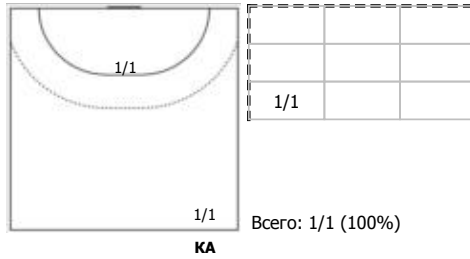

Луч (Москва) - Лада (Тольятти) 21:38 (8:15)

В Лада, Тольятти

Игроки

Голы/броски

№4 Керчикова Мария (Правый полусредний)

№7 Какмоля Юлия (Линейный)

№9 Кудрявцева Екатерина (Левый полусредний)

№11 Дмитриева Дарья (Центральный)