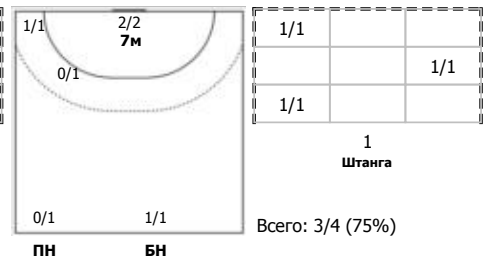

№13 Ведехина Полина (Полусредний)

№20 Голец Виолетта (Левый полусредний)

№21 Санникова Александра (Левый крайний)

№25 Щербак Ольга (Полусредний)

№28 Носикова Алёна (Левый крайний)

№44 Иванова Наталья (Левый полусредний)