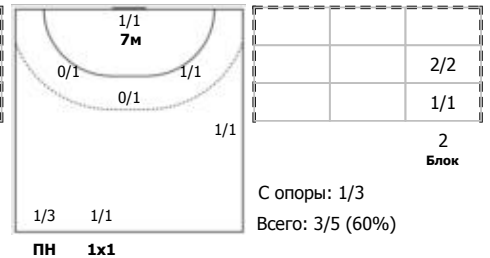

№20 Голец Виолетта (Левый полусредний)