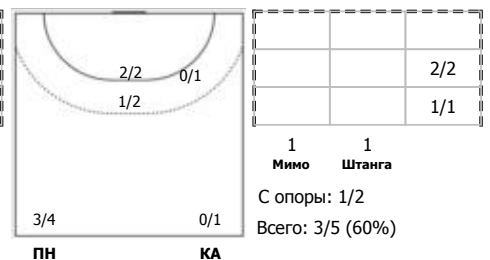

№87 Снопова Ирина (Линейный)